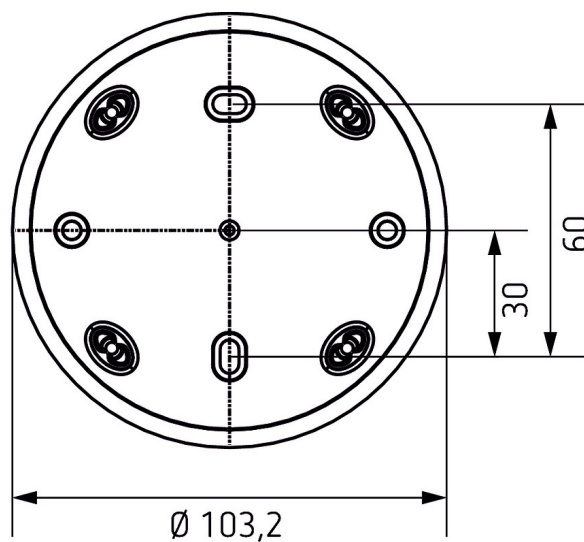

Telaio a vista 110A WH

Codice articolo: 9070912

theben

Accessori

Materiale di montaggio rivelatore / faro

Descrizione del funzionamento

- Telaio per il montaggio a vista del rivelatore di presenza
- Adatto per thePrema, theRonda, theMova P
- Colore: Bianco puro
- Altri colori su richiesta

Disegni quotati

Modifiche tecniche ed errori di stampa riservato

Maggiori informazioni disponibili su: www.theben.it/prodotto/9070912

I dati di carico sono determinati con illuminanti selezionati in modo esemplare e sono quindi dati tipici a causa del gran numero di prodotti disponibili.