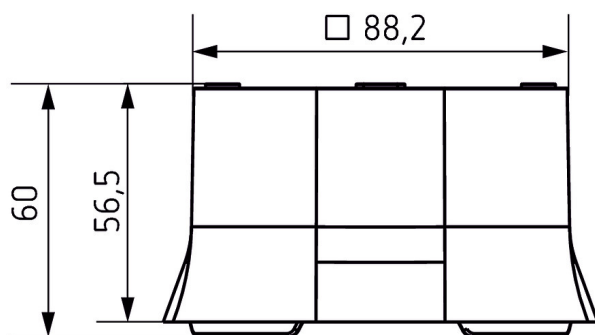

Telaio a vista 110A WH

Codice articolo: 9070912

theben

Accessori

Materiale di montaggio rivelatore / faro

Descrizione del funzionamento

- Telaio per il montaggio a vista del rivelatore di presenza
- Adatto per thePrema, theRonda, theMova P
- Colore: Bianco puro
- Altri colori su richiesta

Disegni quotati

Modifiche tecniche ed errori di stampa riservato

Maggiori informazioni disponibili su: www.theben.it/prodotto/9070912

I dati di carico sono determinati con illuminanti selezionati in modo esemplare e sono quindi dati tipici a causa del gran numero di prodotti disponibili.