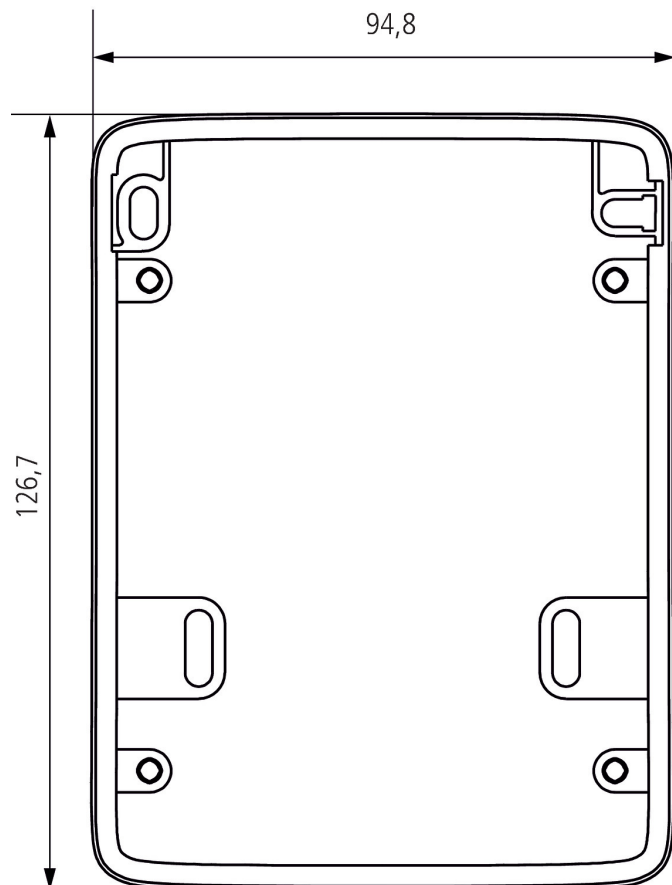

Telaio distanziatore theLuxa P WH

Codice articolo: 9070908

theben

Disegni quotati

Modifiche tecniche ed errori di stampa riservato

Maggiori informazioni disponibili su: www.theben.it/prodotto/9070908

I dati di carico sono determinati con illuminanti selezionati in modo esemplare e sono quindi dati tipici a causa del gran numero di prodotti disponibili.

22/11/2024
Pagina 2 da 2