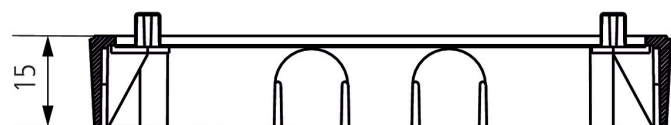

Telaio distanziatore theLuxa P WH

Codice articolo: 9070908

theben

Disegni quotati

Modifiche tecniche ed errori di stampa riservato

Maggiori informazioni disponibili su: www.theben.it/prodotto/9070908

I dati di carico sono determinati con illuminanti selezionati in modo esemplare e sono quindi dati tipici a causa del gran numero di prodotti disponibili.

22/11/2024
Pagina 2 da 2