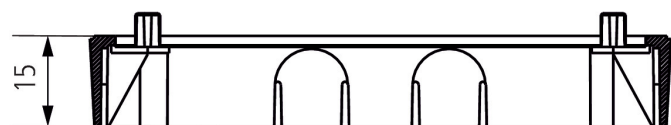

Telaio distanziatore theLuxa P WH

Codice articolo: 9070908

theben

Accessori

Materiale di montaggio rivelatore / faro

Descrizione del funzionamento

- Distanziatore opzionale per l'installazione flessibile (ingresso cavi in basso, laterale, superiore, e più spazio per i cavi)

Telaio distanziatore theLuxe P WH

Codice articolo: 9070908

theben

Disegni quotati

Modifiche tecniche ed errori di stampa riservato

Maggiori informazioni disponibili su: www.theben.it/prodotto/9070908

I dati di carico sono determinati con illuminanti selezionati in modo esemplare e sono quindi dati tipici a causa del gran numero di prodotti disponibili.