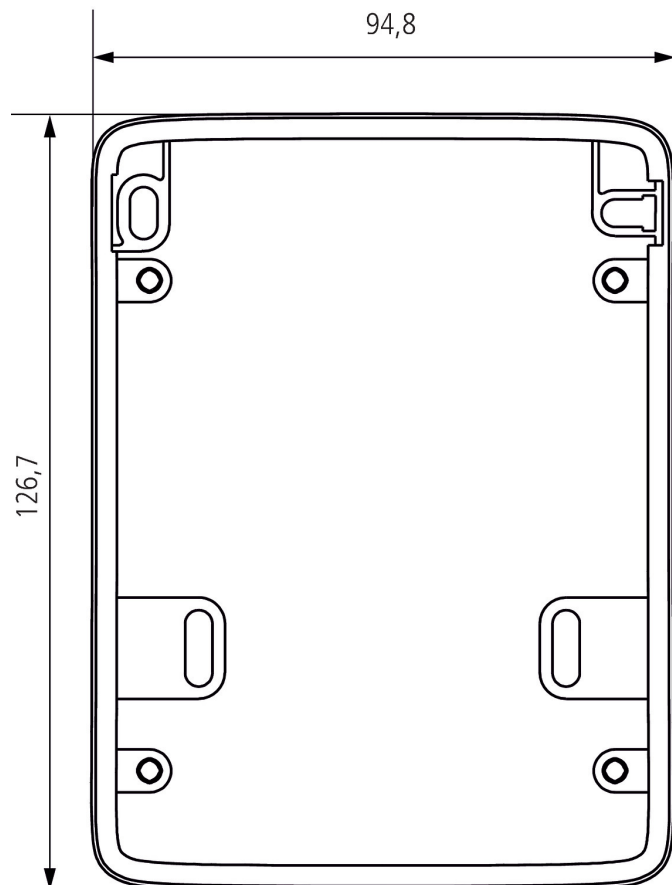

Telaio distanziatore theLuxa P WH

Codice articolo: 9070908

theben

Accessori

Materiale di montaggio rivelatore / faro

Descrizione del funzionamento

- Distanziatore opzionale per l'installazione flessibile (ingresso cavi in basso, laterale, superiore, e più spazio per i cavi)

Telaio distanziatore theLuxe P WH

Codice articolo: 9070908

theben

Disegni quotati

Modifiche tecniche ed errori di stampa riservato

Maggiori informazioni disponibili su: www.theben.it/prodotto/9070908

I dati di carico sono determinati con illuminanti selezionati in modo esemplare e sono quindi dati tipici a causa del gran numero di prodotti disponibili.