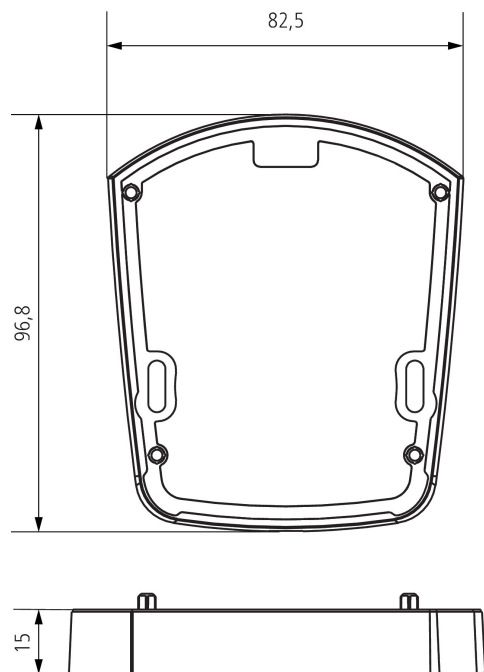

Telaio distanziatore theLuxa S WH

Codice articolo: 9070906

theben

Accessori

Materiale di montaggio rivelatore / faro

Descrizione del funzionamento

- Distanziatore opzionale per l'installazione flessibile (ingresso cavi in basso, laterale, superiore, e più spazio per i cavi)

Telaio distanziatore theLuxa S WH

Codice articolo: 9070906

theben

Disegni quotati

Modifiche tecniche ed errori di stampa riservato

Maggiori informazioni disponibili su: www.theben.it/prodotto/9070906

I dati di carico sono determinati con illuminanti selezionati in modo esemplare e sono quindi dati tipici a causa del gran numero di prodotti disponibili.