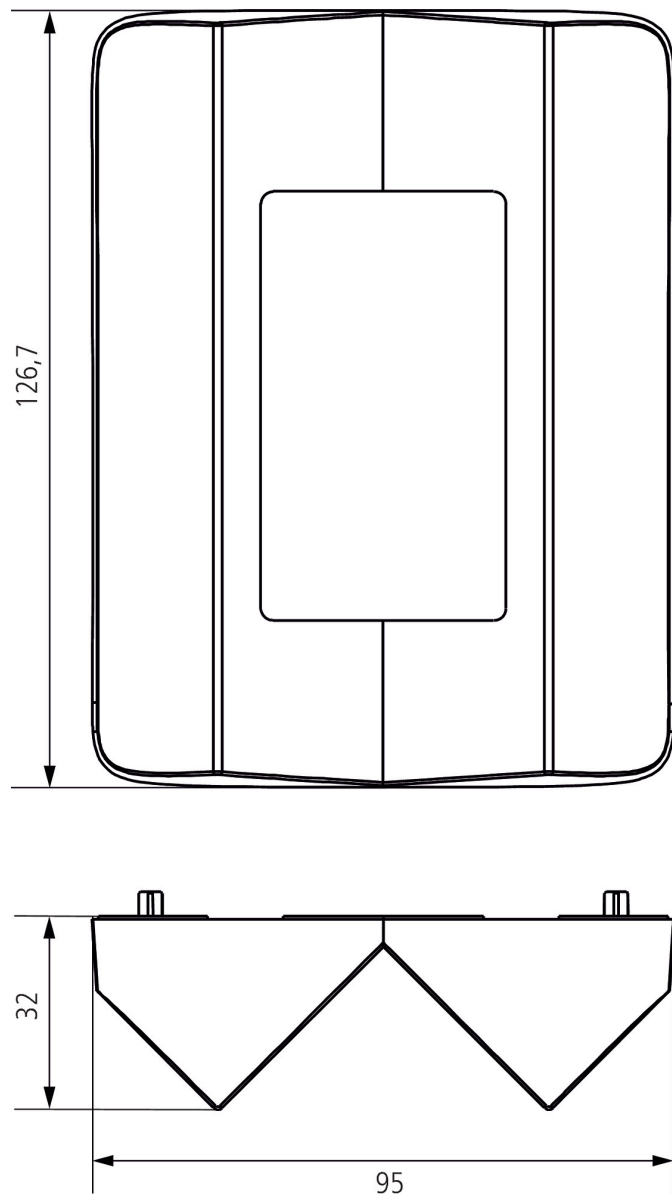

Staffa per montaggio angolare theLuxa

Modello articolo: 9070904

theben

Accessori

Materiale di montaggio rivelatore / faro

Descrizione del funzionamento

- Per il montaggio ad angolo del sensore di movimento
- Per il montaggio su angolo interno e esterno

Modifiche tecniche ed errori di stampa riservato

Maggiori informazioni disponibili su: www.theben.it/prodotto/9070904

I dati di carico sono determinati con illuminanti selezionati in modo esemplare e sono quindi dati tipici a causa del gran numero di prodotti disponibili.

16/03/2024
Pagina 1 da 2

Staffa per montaggio angolare theLuxa

Articolo: 9070904

theben

Disegni quotati

Modifiche tecniche ed errori di stampa riservato

Maggiori informazioni disponibili su: www.theben.it/prodotto/9070904