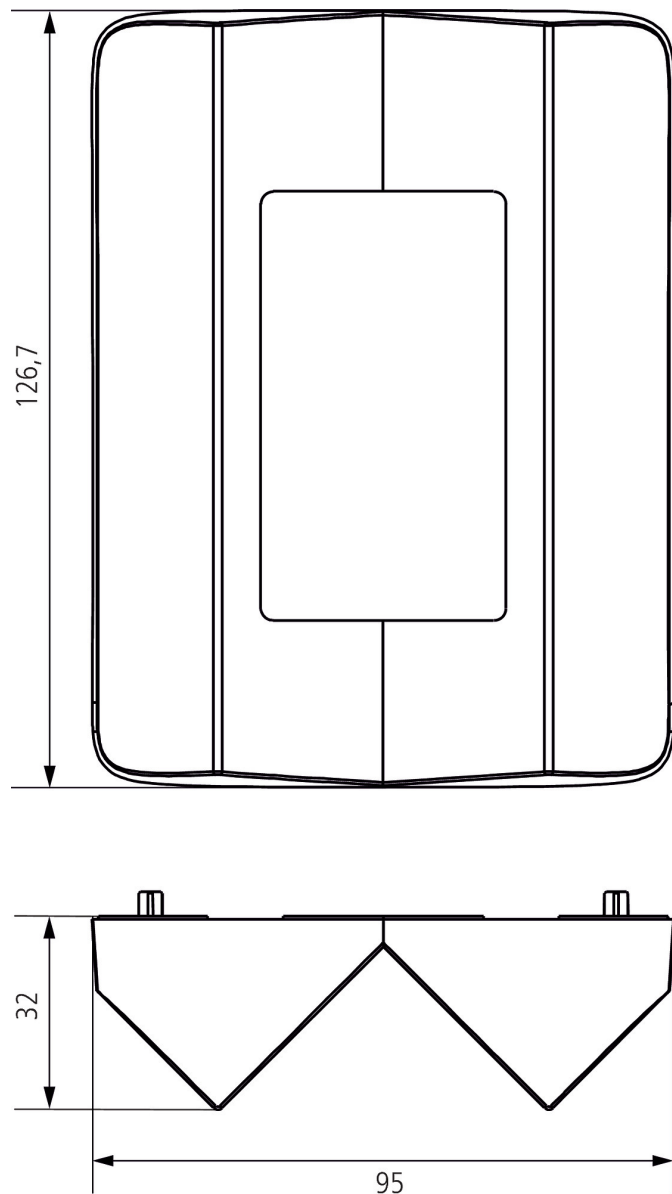

Staffa per montaggio angolare theLuxa

Modello articolo: 9070904

theben

Accessori

Materiale di montaggio rivelatore / faro

Descrizione del funzionamento

- Per il montaggio ad angolo del sensore di movimento
- Per il montaggio su angolo interno e esterno

Modifiche tecniche ed errori di stampa riservato

Maggiori informazioni disponibili su: www.theben.it/prodotto/9070904

I dati di carico sono determinati con illuminanti selezionati in modo esemplare e sono quindi dati tipici a causa del gran numero di prodotti disponibili.

22/11/2024
Pagina 1 da 2

Staffa per montaggio angolare theLuxa

Articolo: 9070904

theben

Disegni quotati

Modifiche tecniche ed errori di stampa riservato

Maggiori informazioni disponibili su: www.theben.it/prodotto/9070904