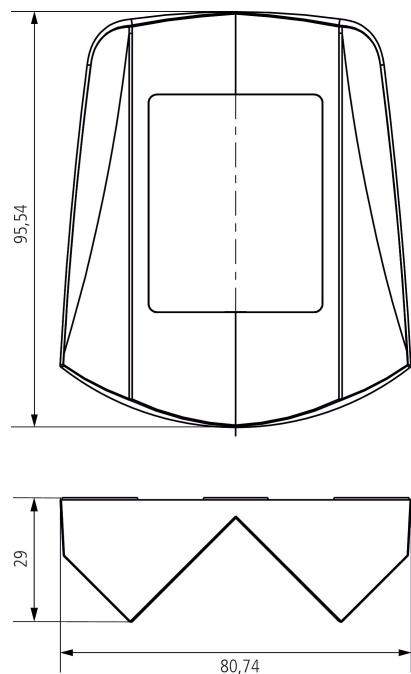

Staffa per montaggio angolare theLuxa

Articolo: 9070903

theben

Accessori

Materiale di montaggio rivelatore / faro

Descrizione del funzionamento

- Per il montaggio ad angolo del sensore di movimento
- Per il montaggio su angolo interno e esterno

Modifiche tecniche ed errori di stampa riservato

Maggiori informazioni disponibili su: www.theben.it/prodotto/9070903

I dati di carico sono determinati con illuminanti selezionati in modo esemplare e sono quindi dati tipici a causa del gran numero di prodotti disponibili.

22/11/2024
Pagina 1 da 2

Staffa per montaggio angolare theLuxe

Articolo: 9070903

theben

Disegni quotati

Modifiche tecniche ed errori di stampa riservato

Maggiori informazioni disponibili su: www.theben.it/prodotto/9070903