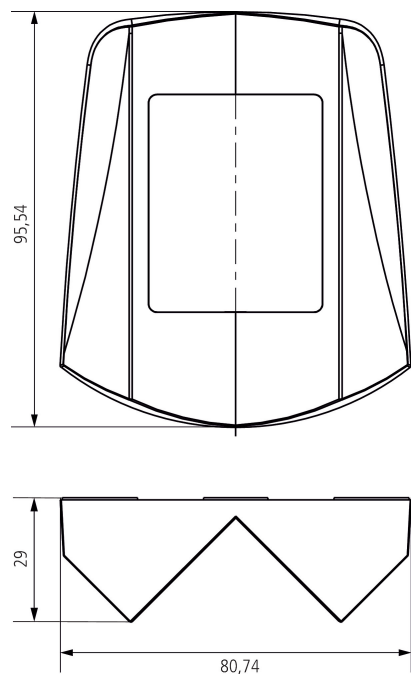

Staffa per montaggio angolare theLuxa

Articolo: 9070902

theben

Accessori

Materiale di montaggio rivelatore / faro

Descrizione del funzionamento

- Per il montaggio ad angolo del sensore di movimento
- Per il montaggio su angolo interno e esterno

Staffa per montaggio angolare theLuxa

Articolo: 9070902

theben

Disegni quotati

Modifiche tecniche ed errori di stampa riservato

Maggiori informazioni disponibili su: www.theben.it/prodotto/9070902

I dati di carico sono determinati con illuminanti selezionati in modo esemplare e sono quindi dati tipici a causa del gran numero di prodotti disponibili.