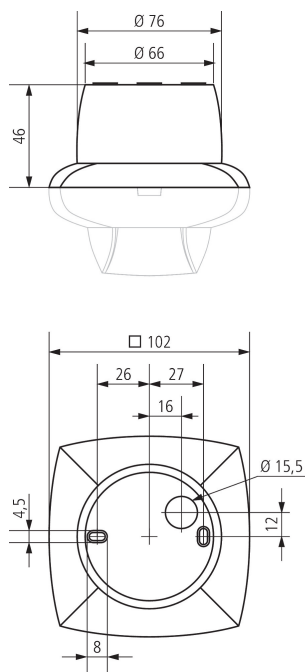

Disegni quotati

Modifiche tecniche ed errori di stampa riservato

Maggiori informazioni disponibili su: www.theben.it/prodotto/9070514

I dati di carico sono determinati con illuminanti selezionati in modo esemplare e sono quindi dati tipici a causa del gran numero di prodotti disponibili.