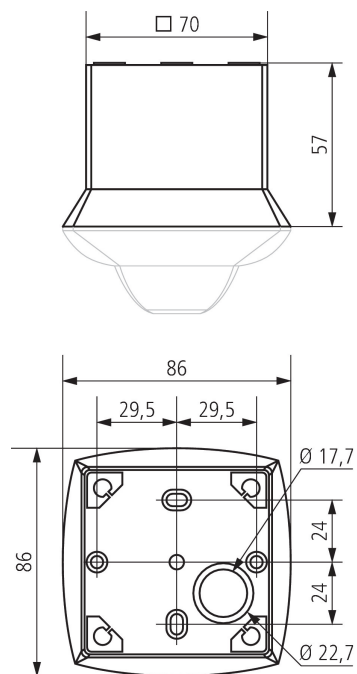

Telaio a vista PresenceLight

Codice articolo: 9070513

theben

Disegni quotati

Modifiche tecniche ed errori di stampa riservato

Maggiori informazioni disponibili su: www.theben.it/prodotto/9070513

I dati di carico sono determinati con illuminanti selezionati in modo esemplare e sono quindi dati tipici a causa del gran numero di prodotti disponibili.