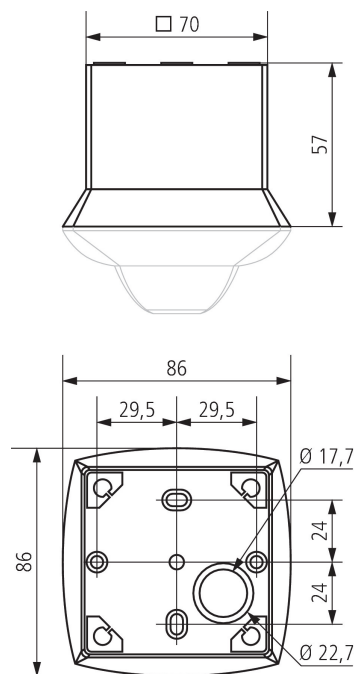

Telaio a vista PresenceLight

Codice articolo: 9070513

theben

Accessori

Materiale di montaggio rivelatore / faro

Descrizione del funzionamento

- Telaio per il montaggio a vista del rivelatore di presenza
- Colore: Bianco puro
- Altri colori su richiesta

Telaio a vista PresenceLight

Codice articolo: 9070513

theben

Disegni quotati

Modifiche tecniche ed errori di stampa riservato

Maggiori informazioni disponibili su: www.theben.it/prodotto/9070513

I dati di carico sono determinati con illuminanti selezionati in modo esemplare e sono quindi dati tipici a causa del gran numero di prodotti disponibili.