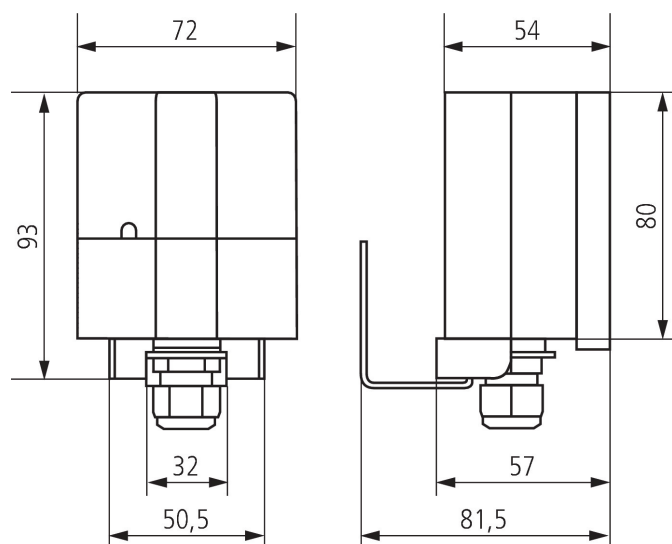

Antenna RC-DCF

Codice articolo: 9070410

theben

Accessori
Regolazione del tempo

Descrizione del funzionamento

- Sincronizzazione temporale con antenna DCF per apparecchi top2. Per ottenere una buona ricezione, l'antenna non dovrebbe essere montata in cantina o nel distributore. Il collegamento si realizza con una linea ad alta tensione a due fili separata, non schermata (max. 100 m), alla quale è possibile collegare fino a 5 apparecchi Theben. Inversione di polarità, cortocircuito e interruzione della linea dell'antenna vengono indicati otticamente.

Disegni quotati

Modifiche tecniche ed errori di stampa riservato

Maggiori informazioni disponibili su: www.theben.it/prodotto/9070410

I dati di carico sono determinati con illuminanti selezionati in modo esemplare e sono quindi dati tipici a causa del gran numero di prodotti disponibili.