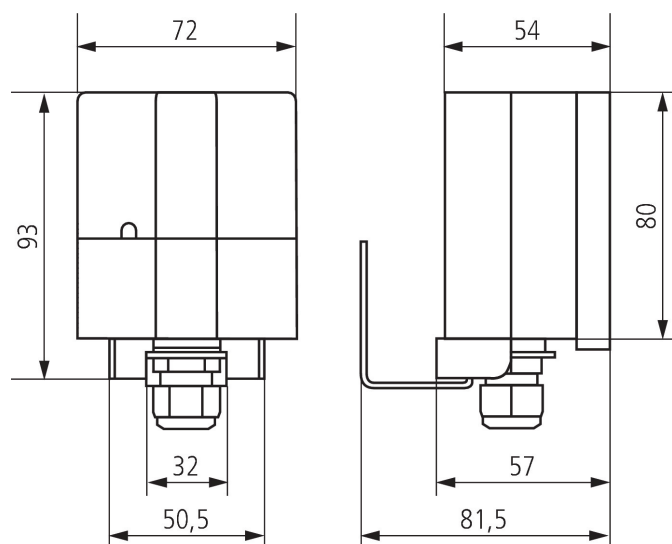

# Antenna RC-DCF

Codice articolo: 9070410

**theben**

Accessori  
Regolazione del tempo

## Descrizione del funzionamento

- Sincronizzazione temporale con antenna DCF per apparecchi top2. Per ottenere una buona ricezione, l'antenna non dovrebbe essere montata in cantina o nel distributore. Il collegamento si realizza con una linea ad alta tensione a due fili separata, non schermata (max. 100 m), alla quale è possibile collegare fino a 5 apparecchi Theben. Inversione di polarità, cortocircuito e interruzione della linea dell'antenna vengono indicati otticamente.