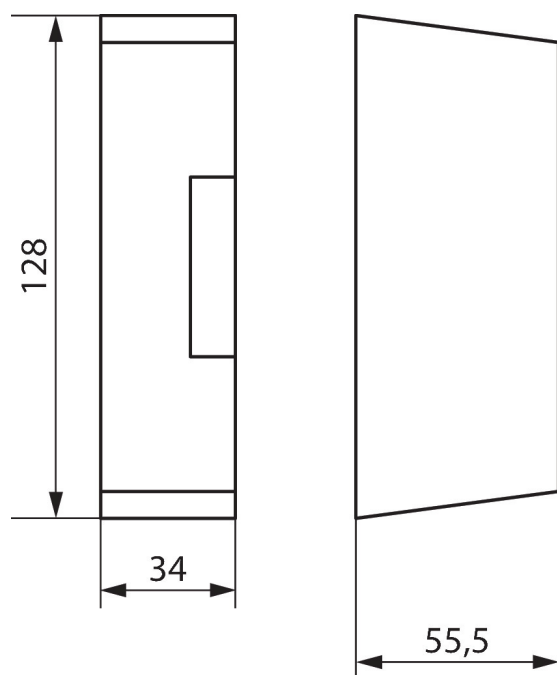

Calotta coprimorsetti 17,5 mm

Codice articolo: 9070065

theben

Accessori
Montaggio e fissaggio

Descrizione del funzionamento

- Set per montaggio a parete per applicazione verticale esterna,
piombabile

Disegni quotati

Modifiche tecniche ed errori di stampa riservato

Maggiori informazioni disponibili su: www.theben.it/prodotto/9070065

I dati di carico sono determinati con illuminanti selezionati in modo esemplare e sono quindi dati tipici a causa del gran numero di prodotti disponibili.