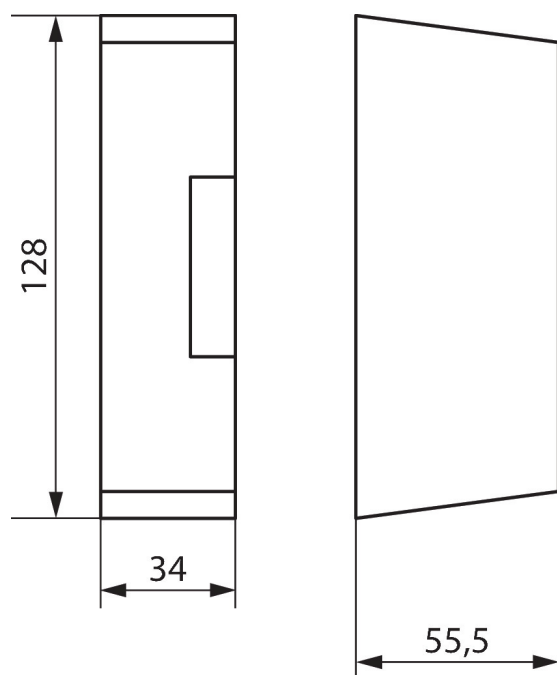

# Calotta coprimorsetti 17,5 mm

Codice articolo: 9070065

**theben**

Accessori  
Montaggio e fissaggio

## Descrizione del funzionamento

- Set per montaggio a parete per applicazione verticale esterna,  
piombabile