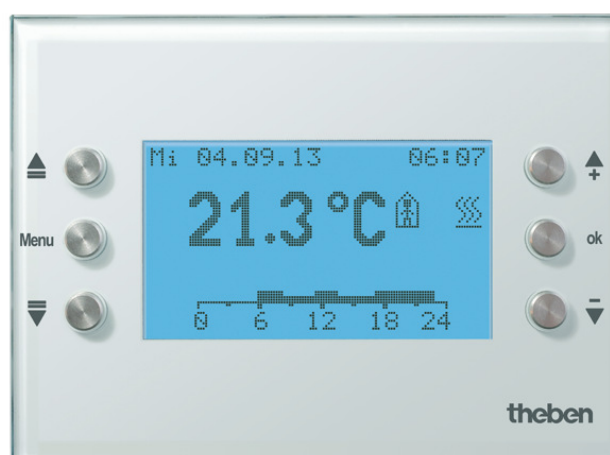

VARIA 826 S WH KNX

Codice articolo: 8269210

theben

KNX
Climatizzazione

Descrizione del funzionamento

- Display multifunzione con termostato ambiente
- Configurazione libera per la visualizzazione e il comando di funzioni, come ad es. scene di luce, impianti di protezione solare
- Per il comando e la regolazione ad es. di riscaldamenti, fan-coil (ventilconvettori), impianti di climatizzazione
- Display illuminato e interruttore orario integrato
- Fino a 7 pagine visualizzate
- Impostazione automatica orario estivo/invernale con riserva di carica
- Possibilità di controllo di max. 8 stanze tramite sequenze di temperatura personalizzate
- Timer settimanale a 8 canali con un massimo di 3 diversi stati, ad es. per luce, tapparelle, ventilatori, ecc.
- 3 programmi di riscaldamento
- Regolazione costante o a due punti a scelta
- Modi di funzionamento: comfort, stand-by, diminuzione notturna, protezione antigelo
- Possibilità di visualizzazione dei dati meteo della stazione meteorologica Theben
- Programmazione libera tramite l'ETS senza "Plug-in"
- Montaggio su scatola ad incasso

Dati tecnici

VARIA 826 S WH KNX	
Tensione d'esercizio KNX	Tensione Bus, ≤ 15 mA (<10 mA senza luce pulsante)
Tensione d'esercizio	50 Hz
Frequenza	50 Hz
Tipo montaggio	Montaggio ad incasso
Tipo di collegamento	Morsetto bus KNX
Riserva di carica	1,5 Anni

VARIA 826 S WH KNX	
Indicazione	Display mit 132 x 72 Punkten (8 Zeilen mit unterschiedlichen Funktionen) z.B. Überschrift, Schalten, Dimmen, %-Wert, Jalousie/Rollladen, Heizung/Klima/Lüftung, Zählwert, Temperatur, 2 Byte Wert, 8/16 Bit Zählwert usw.), LCD con retroilluminazione bianca, regolabile
Colore	Pannello frontale in vetro bianco
Temperatura ambiente d'esercizio	0°C ... 45°C