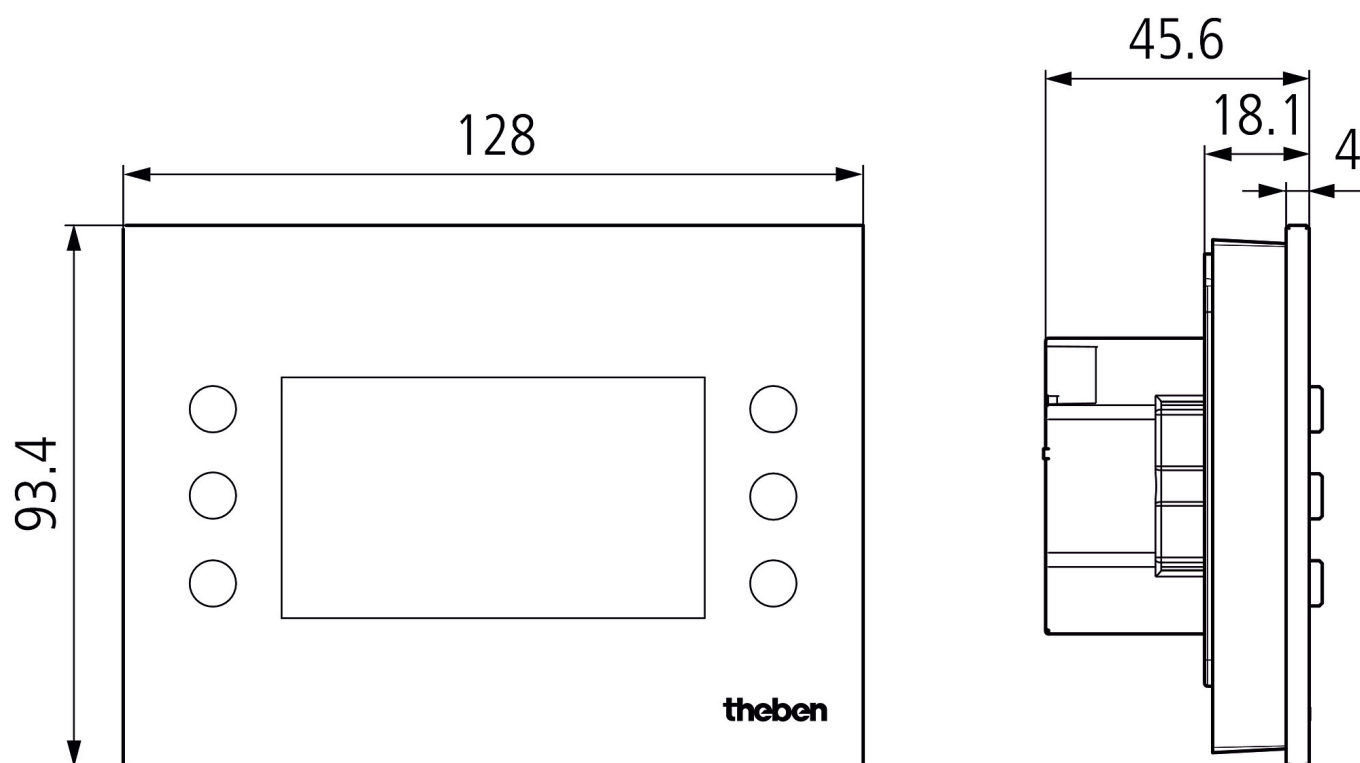

VARIA 826 S WH KNX

Codice articolo: 8269210

theben

Dati tecnici

VARIA 826 S WH KNX	
Tipo di protezione	IP 20
Classe di isolamento	Il secondo EN 60 730-1

Disegni quotati

Modifiche tecniche ed errori di stampa riservato

Maggiori informazioni disponibili su: www.theben.it/prodotto/8269210

I dati di carico sono determinati con illuminanti selezionati in modo esemplare e sono quindi dati tipici a causa del gran numero di prodotti disponibili.

16/03/2024
Pagina 2 da 2