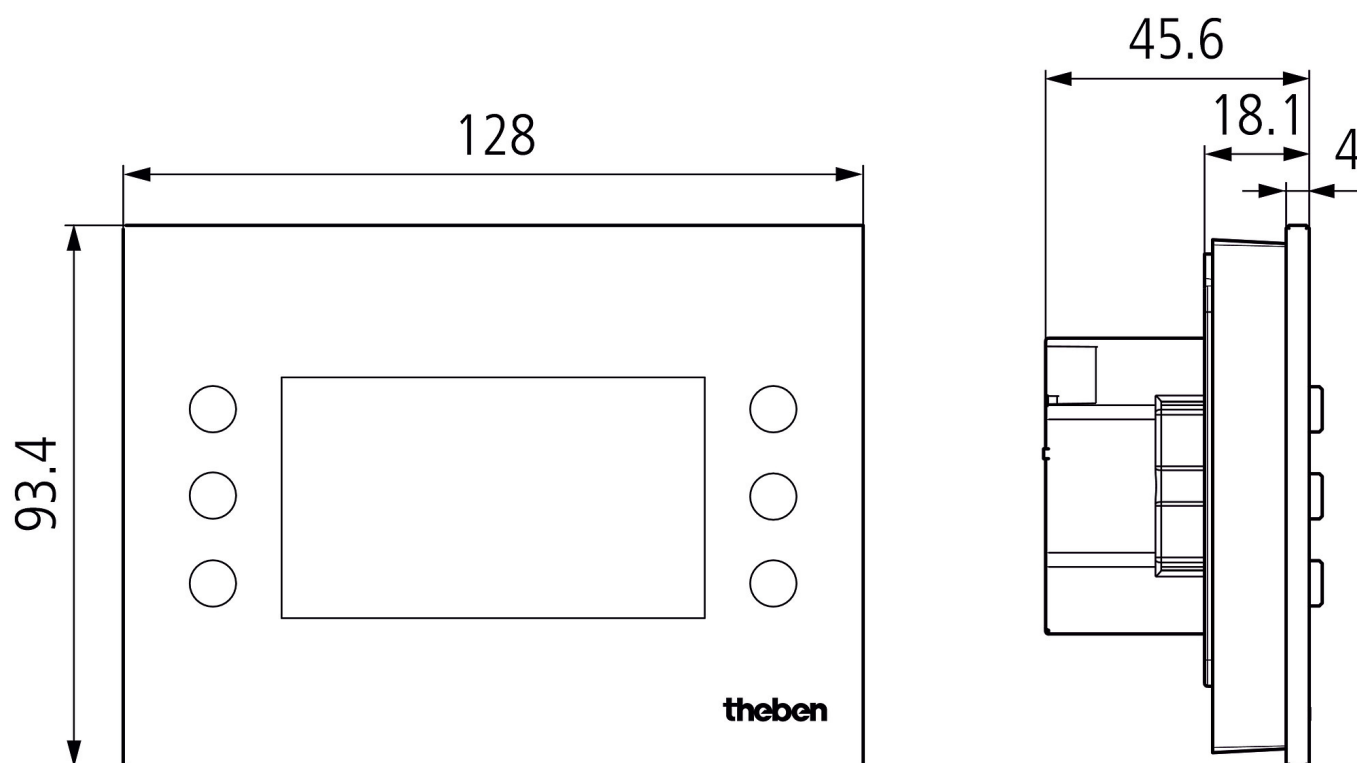

VARIA 826 S WH KNX

Codice articolo: 8269210

theben

Dati tecnici

VARIA 826 S WH KNX	
Tipo di protezione	IP 20
Classe di isolamento	Il secondo EN 60 730-1

Disegni quotati

Modifiche tecniche ed errori di stampa riservato

Maggiori informazioni disponibili su: www.theben.it/prodotto/8269210

I dati di carico sono determinati con illuminanti selezionati in modo esemplare e sono quindi dati tipici a causa del gran numero di prodotti disponibili.

22/11/2024
Pagina 2 da 2