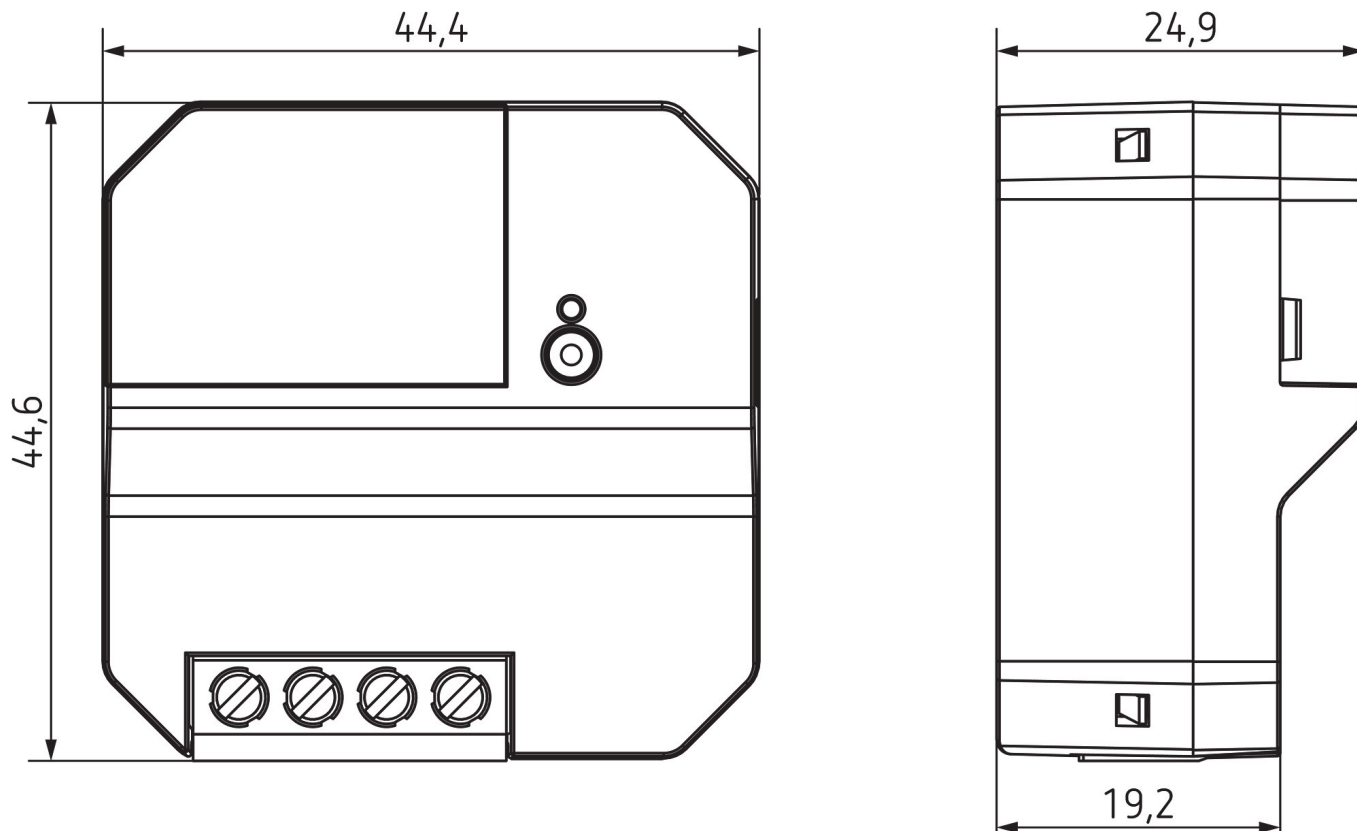

RAMSES 814 BLE UP

Codice articolo: 8140150

theben

Disegni quotati

Accessori

Sensore a pavimento

Codice articolo: 9070321