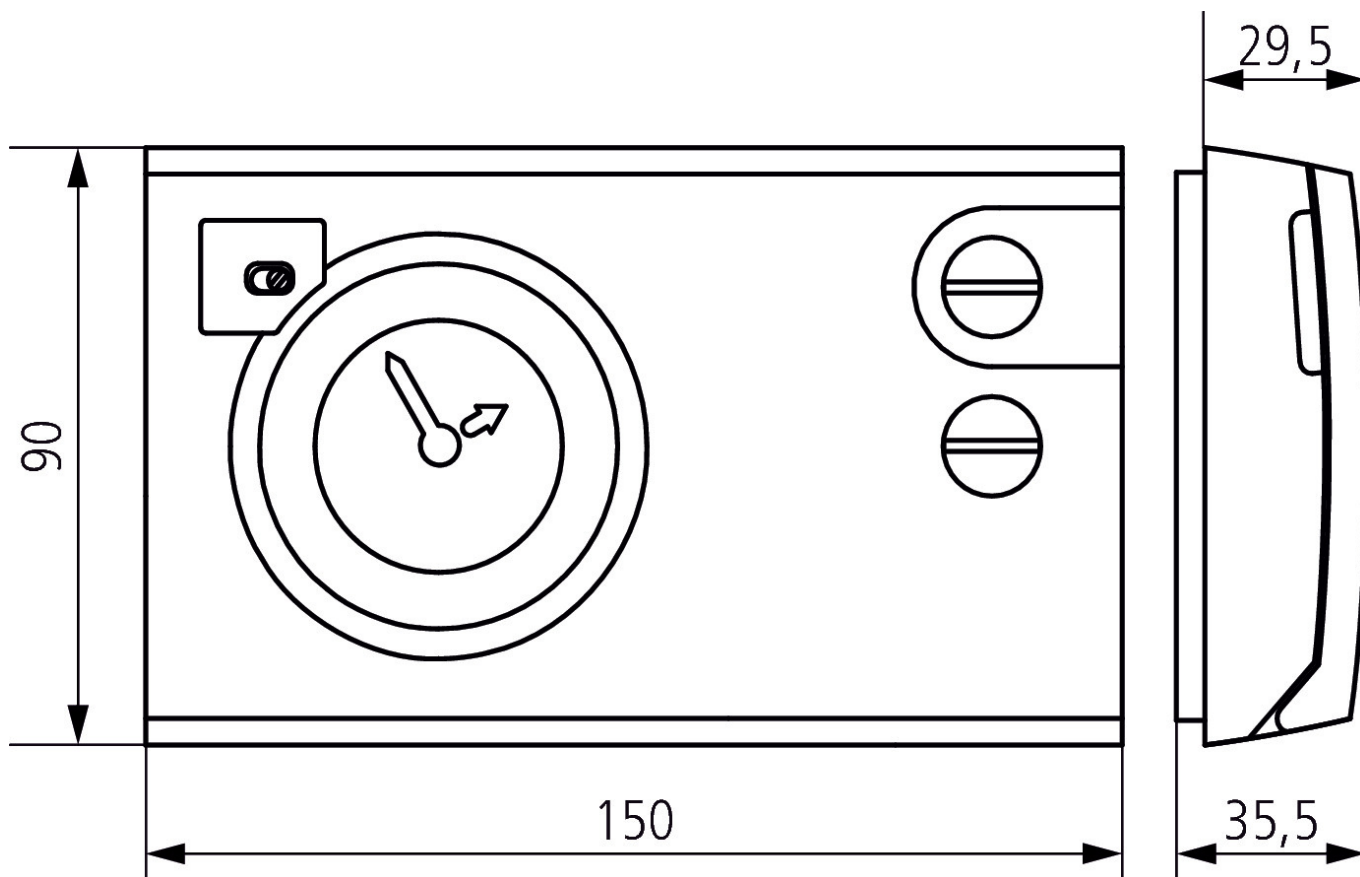

Schemi di collegamento

RAMSES 782

Codice articolo: 7820030

theben

Disegni quotati

Accessori

Plateau di adattamento RAMSES
72x/78x
Codice articolo: 9070245

Attuatore ALPHA 5 230 V
Codice articolo: 9070441