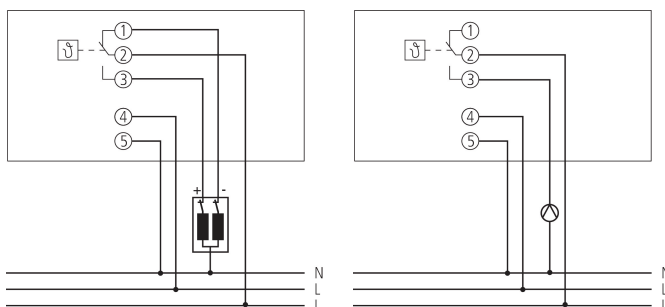

Climatizzazione Cronotermostati

Descrizione del funzionamento

- Versione con collegamento alla rete
- Disco di programma a cavalieri con programma giornaliero o settimanale
- Orologio al quarzo, riserva di carica di 3 giorni
- Impostazione separata di temperatura comfort e ridotta
- Cronotermostato analogico per il monitoraggio e la regolazione temporizzati della temperatura ambiente
- Regolazione elettronica della temperatura
- Setpoint e riduzione elettronica impostabili frontalmente
- Interruttore Party e indicazione di programma
- Selettore per il modo di funzionamento: temperatura ridotta, temperatura comfort, modo automatico, protezione antigelo e piante +6 °C

Dati tecnici

RAMSES 782	
Tensione d'esercizio	230 V AC
Frequenza	50 - 60 Hz
Tipo di contatto	Contatto di commutazione
Tipo montaggio	Montaggio a parete
Programma	Programma giornaliero/settimanale
Potenza di commutazione	6 A con 250 V AC, $\cos \varphi = 1$, 1 A con 250 V AC, $\cos \varphi = 0,6$
Differenziale	0,4 - 1,2 K
Uscita di commutazione	A potenziale zero, non per SELV
Adatto per SELV	No
Campo di impostazione temperatura	10°C ... 30°C

RAMSES 782	
Tempo di commutazione più breve	20, 120 min
Programmabile ogni	5, 30 min
Precisione di riserva con 25 °C	$\leq \pm 1 \text{ sec/giorno (quarzo)}$
Riserva di carica	3 giorni
Autoconsumo	~1,1 W
Indicazione	1 LED Heizen
Colore	Bianco
Tipo di protezione	IP 20
Classe di isolamento	Il secondo EN 60 730-1

Schemi di collegamento

RAMSES 782

Codice articolo: 7820030

theben

Disegni quotati

Accessori

Plateau di adattamento RAMSES
72x/78x
Codice articolo: 9070245

Attuatore ALPHA 5 230 V
Codice articolo: 9070441