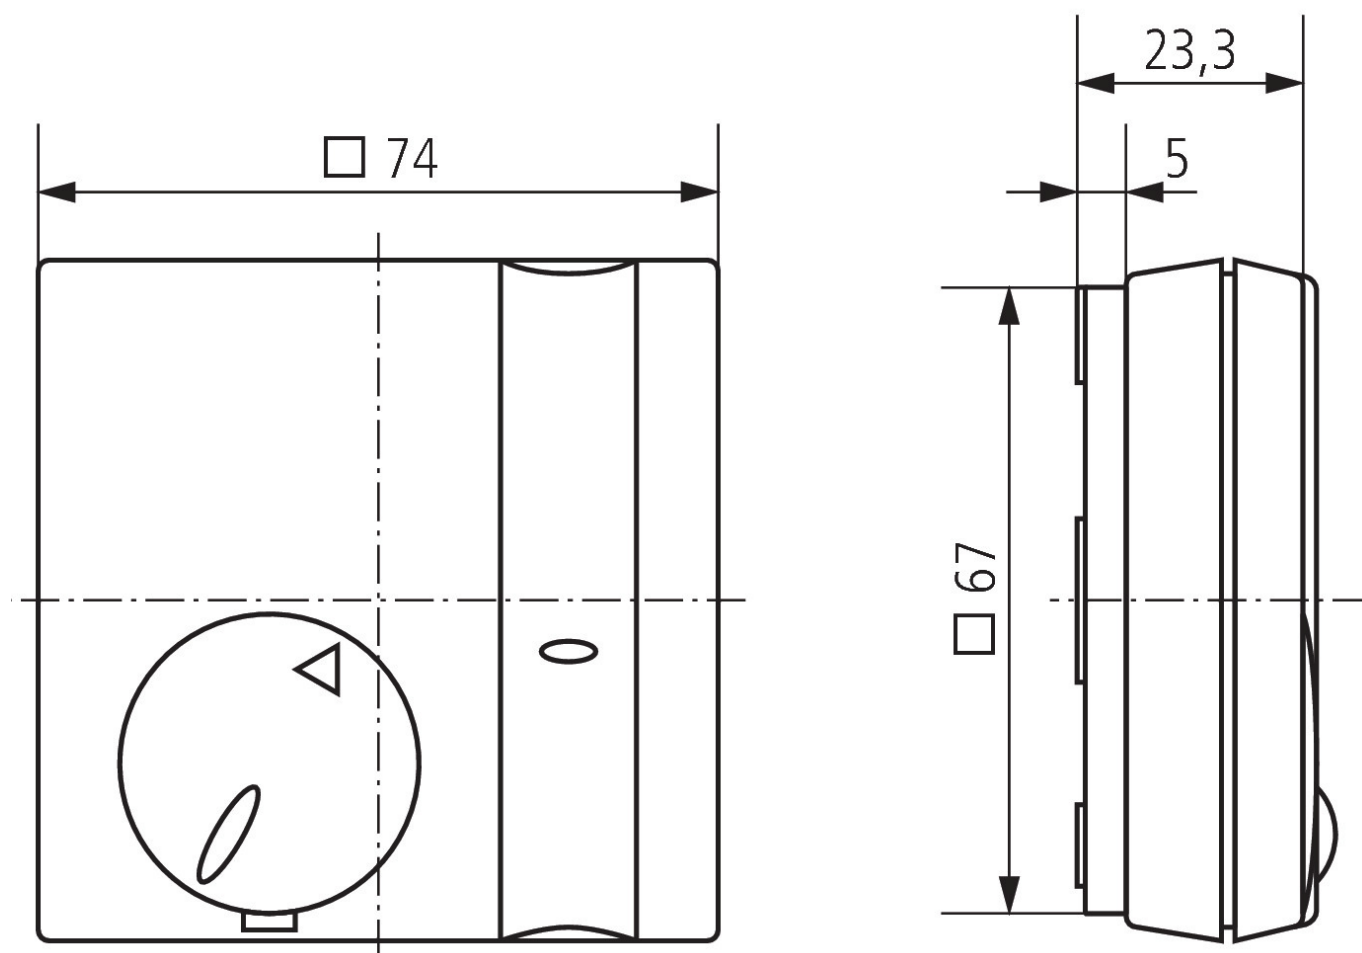

### Descrizione del funzionamento

- Igrostatato per montaggio a parete
- Misurazione dell'umidità relativa dell'aria
- Adatto per il comando di umidificatori o sistemi di ventilazione e deumidificazione
- Contenitore bianco, 74X74 mm
- Utilizzare SELV in caso di pericolo di penetrazione di gocce d'acqua o formazione di condensa nel contenitore
- Contatto di commutazione a potenziale zero per umidificazione e deumidificazione

### Schema di collegamento

Modifiche tecniche ed errori di stampa riservati

Maggiori informazioni disponibili su: [www.theben.it/prodotto/7150002](http://www.theben.it/prodotto/7150002)

I dati di carico sono determinati con illuminanti selezionati in modo esemplare e sono quindi dati tipici a causa del gran numero di prodotti disponibili.

Disegni quotati

Accessori

Piastra di adattamento RAMSES  
714  
Codice articolo: 9070212