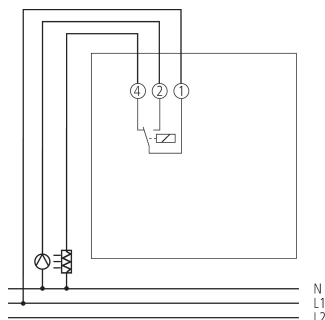

Schema di collegamento

Modifiche tecniche ed errori di stampa riservati

Maggiori informazioni disponibili su: www.theben.it/prodotto/7150002

I dati di carico sono determinati con illuminanti selezionati in modo esemplare e sono quindi dati tipici a causa del gran numero di prodotti disponibili.