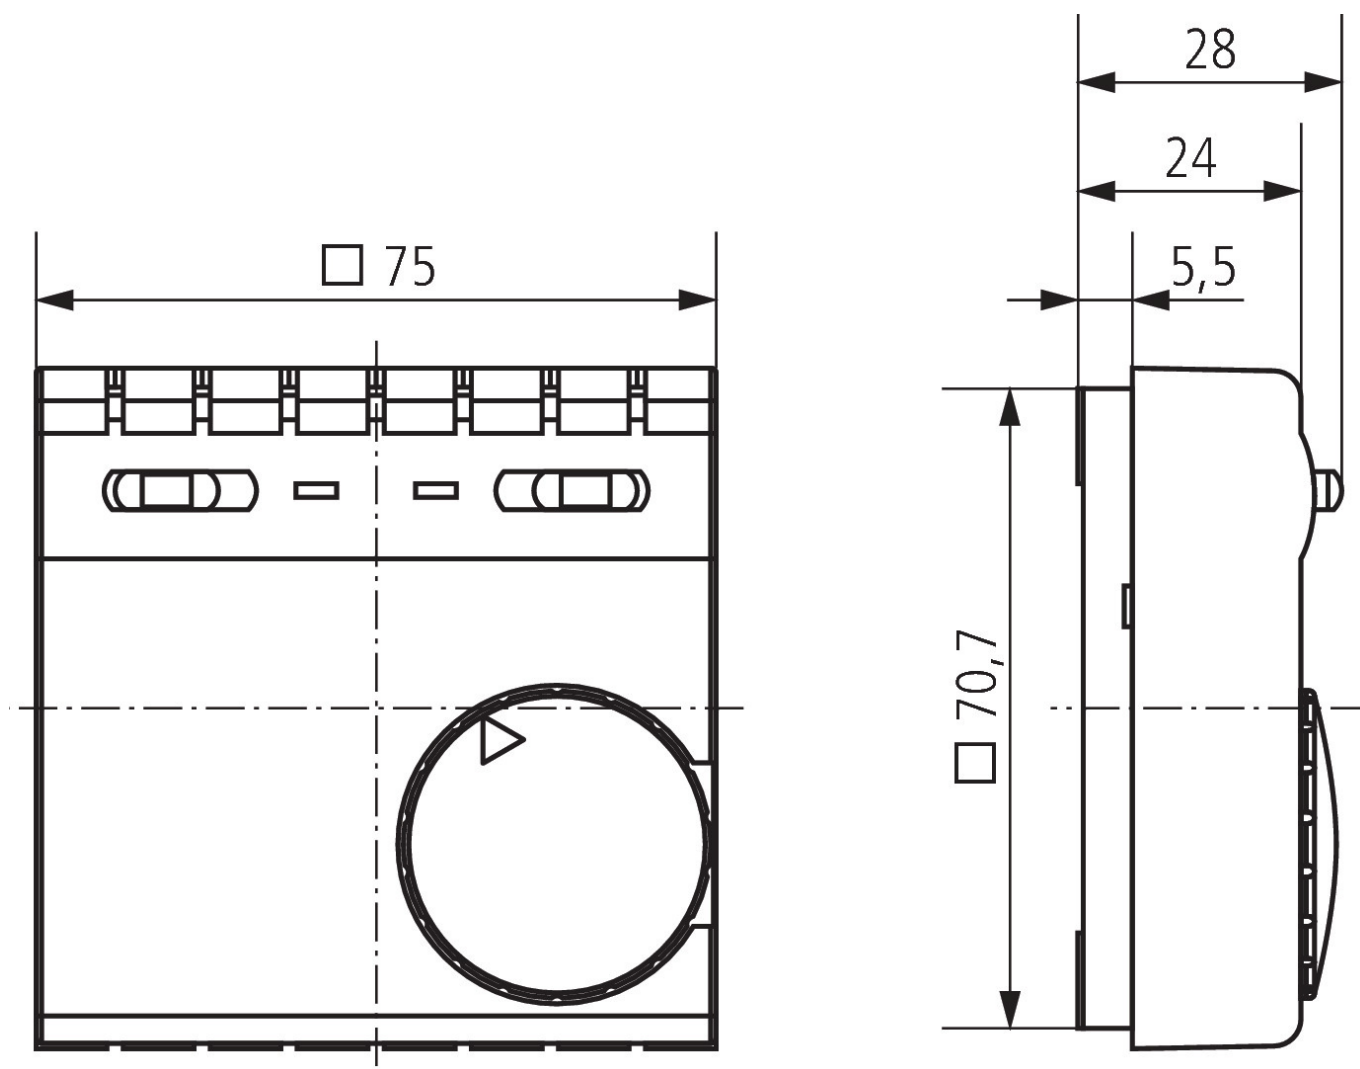

Schemi di collegamento

Disegni quotati

RAMSES 709

Codice articolo: 7090001

theben

Accessori

Piastra di adattamento RAMSES 70x
Codice articolo: 9070480

Attuatore ALPHA 5 230 V
Codice articolo: 9070441