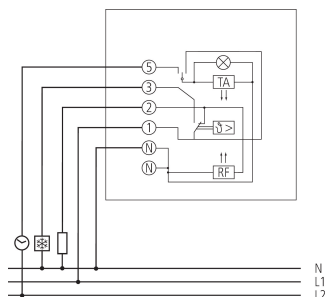

Schemi di collegamento