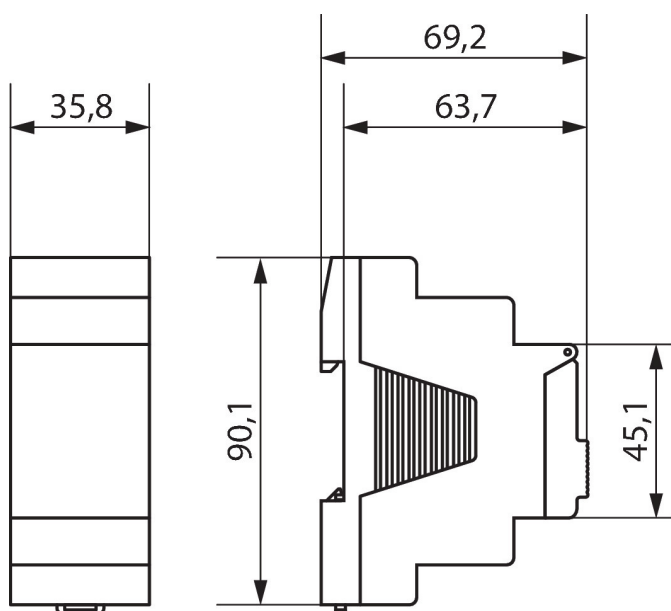

Disegni quotati

Modifiche tecniche ed errori di stampa riservato

Maggiori informazioni disponibili su: www.theben.it/prodotto/3660100

I dati di carico sono determinati con illuminanti selezionati in modo esemplare e sono quindi dati tipici a causa del gran numero di prodotti disponibili.