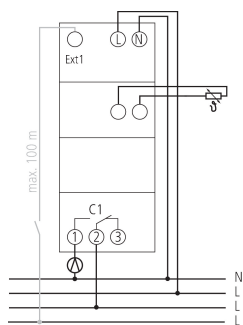

RAMSES 366/1 top2

Codice articolo: 3660100

theben

Dati tecnici

RAMSES 366/1 top2	
Tensione d'esercizio	230 V AC
Frequenza	50 - 60 Hz
Tipo di collegamento	Morsetti a innesto DuoFix
Tipo di contatto	Contatto di commutazione
Potenza di commutazione	10 A con 250 V AC, $\cos \varphi = 1$, 2 A con 250 V AC, $\cos \varphi = 0,6$
Campo di impostazione temperatura	6°C ... 30°C
Base oraria	quarzo
Programma	Programma settimanale, Programma giornaliero, Programma vacanze
Locazioni di memoria	42

RAMSES 366/1 top2	
Ingressi esterni	1
Precisione di riserva con 25 °C	$\leq \pm 0,25$ sec/giorno (quarzo)
Riserva di carica	10 Anni
Autoconsumo	1,3 W
Tipo montaggio	Montaggio su barra DIN
Larghezza	2 moduli
Tipo di protezione	IP 20
Classe di isolamento	II

Schema di collegamento