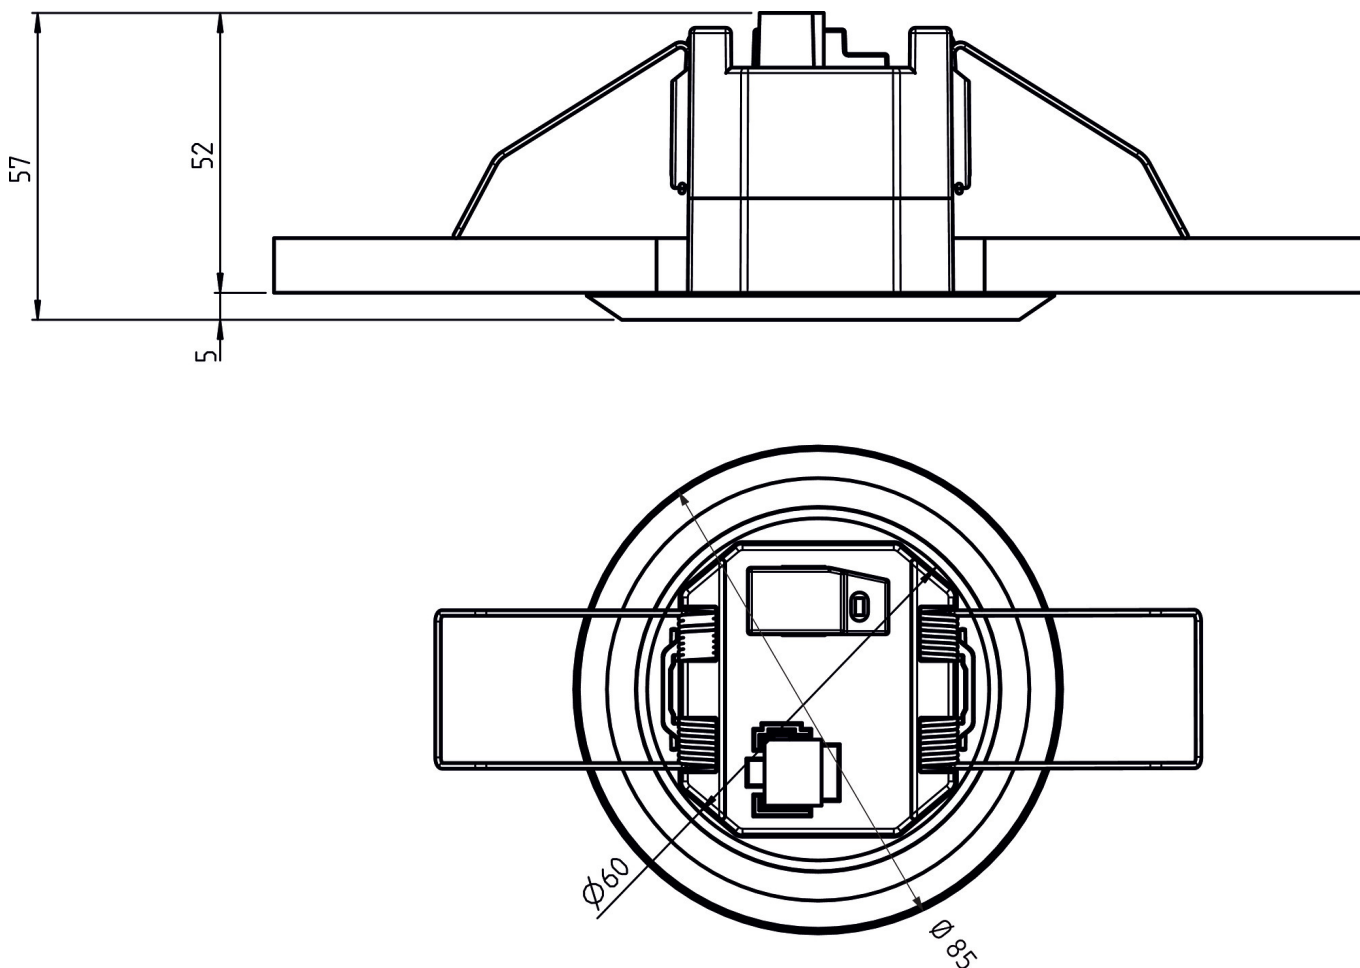

theRonda S360 KNX FLAT DE WH

Codice articolo: 2089560

theben

Disegni quotati

Accessori

theSenda P

Codice articolo: 9070910