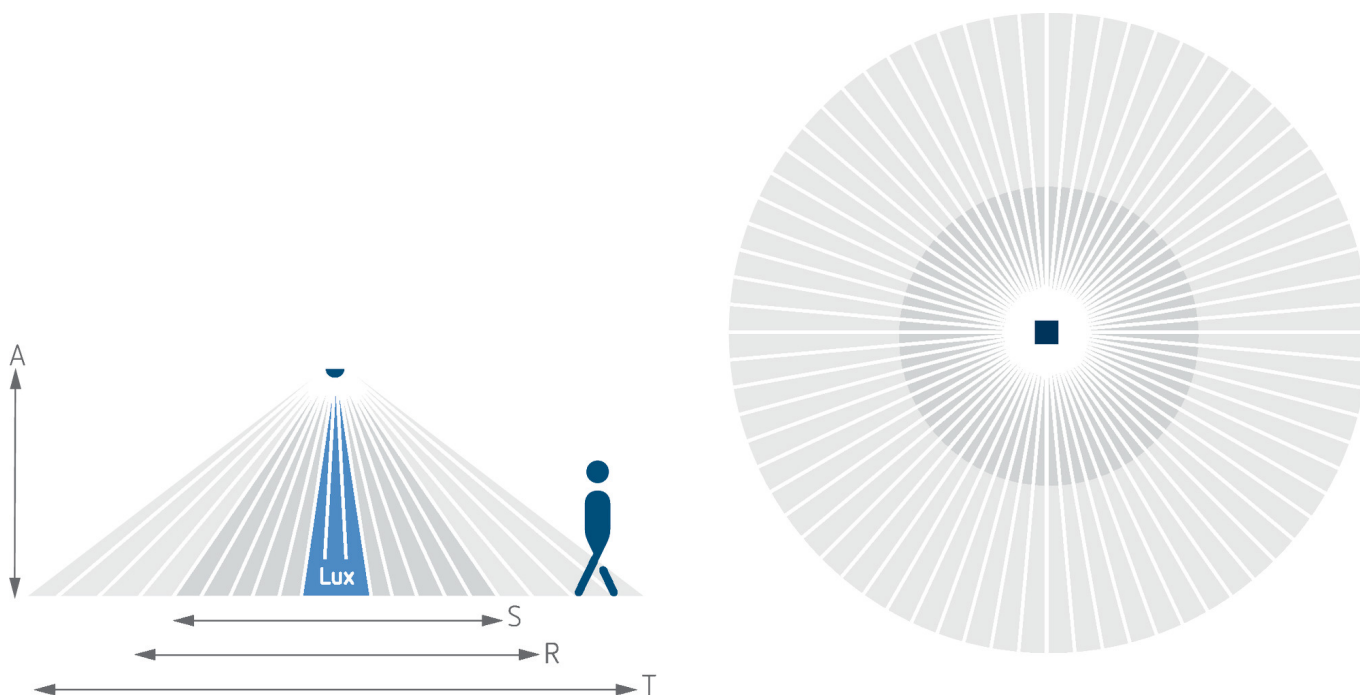

theRonda S360 KNX FLAT DE WH

Codice articolo: 2089560

theben

Dati tecnici

theRonda S360 KNX FLAT DE WH	
Colore	Bianco
Tipo di protezione	IP 54 (dispositivo montato)

Area di rivelamento per applicazioni di pianificazione alla temperatura di 21 °C

Altezza di montaggio (A)	Persone sedute (S)	Movimento trasversale (T)	Movimento frontale (R)
2 m	5 m² | 2,5 m	38 m² | 7 m	5 m² | 2,5 m
2,5 m	7 m² | 3 m	38 m² | 7 m	7 m² | 3 m
3 m	13 m² | 4 m	50 m² | 8 m	13 m² | 4 m
3,5 m	13 m² | 4 m	50 m² | 8 m	13 m² | 4 m
4 m		64 m² | 9 m	13 m²

Area di rivelamento secondo Sensnorm IEC 63180

Altezza di montaggio (A)	Movimento trasversale (T)	Movimento frontale (R)	Persone sedute (S)
2,5 m	39 m² | 7 m	28 m² | 6 m	24 m² | 5,5 m
4 m	85 m² | 10,4 m	79 m² | 10 m	

Modifiche tecniche ed errori di stampa riservato

Maggiori informazioni disponibili su: www.theben.it/prodotto/2089560

I dati di carico sono determinati con illuminanti selezionati in modo esemplare e sono quindi dati tipici a causa del gran numero di prodotti disponibili.