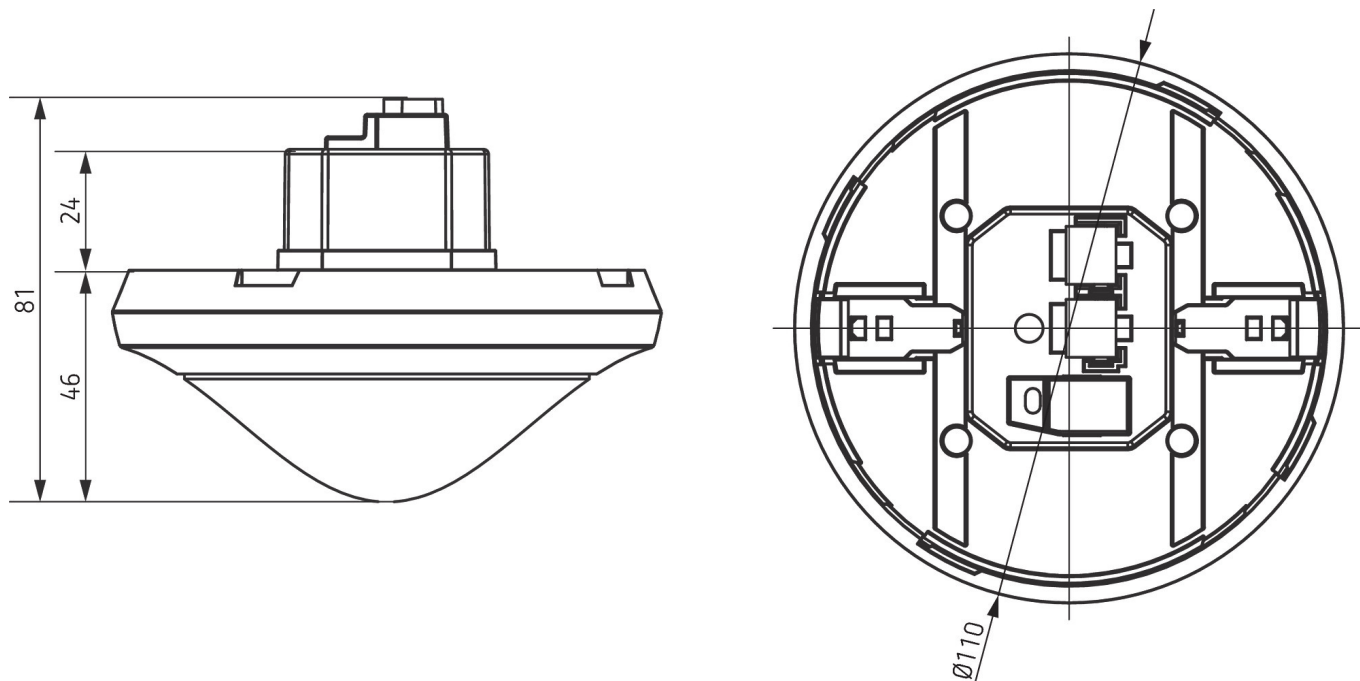

theRonda P360 KNX UP WH

Codice articolo: 2089000

theben

Disegni quotati

Accessori

theSenda P

Codice articolo: 9070910