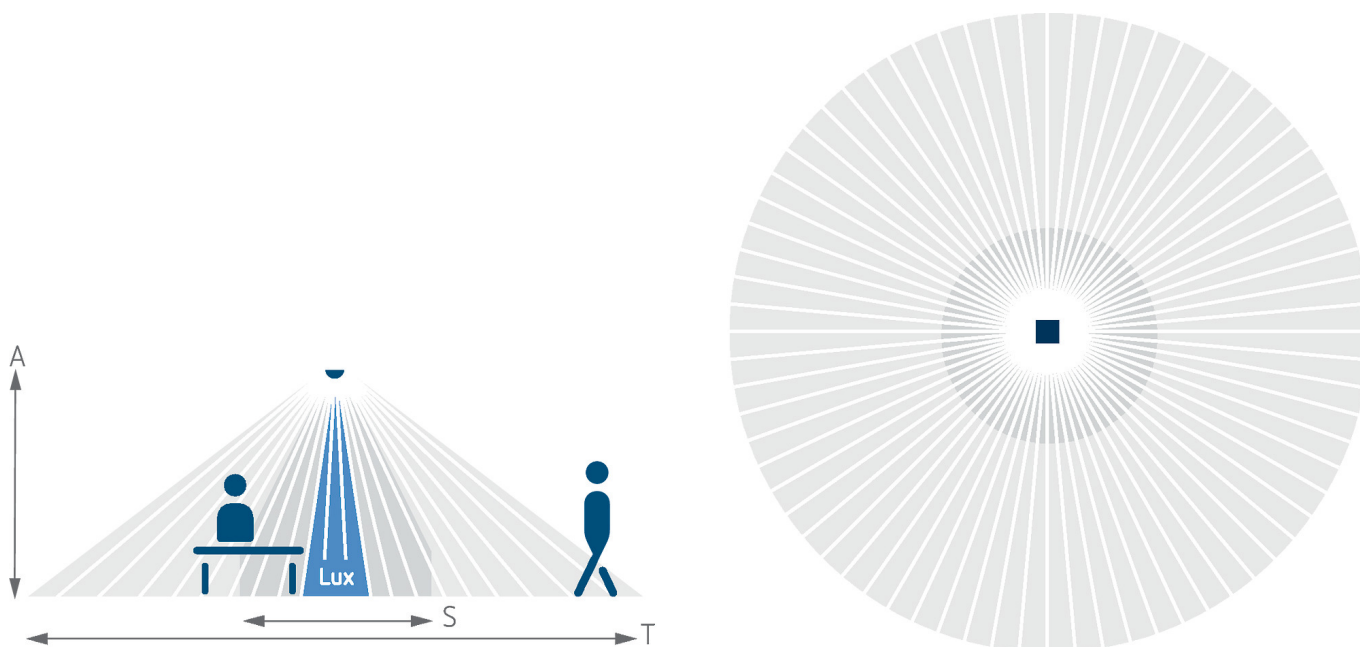

theRonda P360 KNX UP WH

Codice articolo: 2089000

theben

Dati tecnici

theRonda P360 KNX UP WH		theRonda P360 KNX UP WH	
Altezza di montaggio	2 - 10 m	Tipi di lampade	Lampade a risparmio energetico, Lampade fluorescenti, Lampade a incandescenza/lampade alogene, LEDs
Altezza max.	15 m	Misurazione in luce	Misurazione in luce mista
Altezza minima	1,7 m	Tempo di ritardo canale presenza	10 s - 120 min
Campo di misurazione luminosità	30 - 3000 lx	Ritardo di inserimento presenza	10 s - 30 min / inattivo
Angolo di rivelamento	360°	Temperatura ambiente d'esercizio	-15°C ... 50°C
Tipo di collegamento	Morsetto bus KNX	Area di rivelamento	452 m² (ø 24 m | 360°)
Tipo montaggio	Montaggio a soffitto	Colore	Bianco
Tempo di ritardo canale luce	30 s - 60 min	Tipo di protezione	IP 54 (dispositivo montato)

Area di rivelamento per applicazioni di pianificazione alla temperatura di 21 °C

Altezza di montaggio (A)	Persone sedute (S)	Movimento trasversale (T)	Movimento frontale (R)
2 m	16 m² | 4,5 m	380 m² | 22 m	28 m² | 6 m
2,5 m	24 m² | 5,5 m	415 m² | 23 m	38 m² | 7 m
3 m	28 m² | 6 m	452 m² | 24 m	50 m² | 8 m
3,5 m	38 m² | 7 m	452 m² | 24 m	50 m² | 8 m
6 m		452 m² | 24 m	50 m² | 8 m
10 m		491 m² | 25 m	50 m² | 8 m

Area di rivelamento secondo Sensnorm IEC 63180

Altezza di montaggio (A)	Movimento trasversale (T)	Movimento frontale (R)	Persone sedute (S)
2,5 m	434 m² | 23,5 m	55 m² | 8,4 m	50 m² | 8 m
10 m	707 m² | 30 m	79 m² | 10 m	
15 m	616 m² | 28 m	141 m² | 13,4 m	

Modifiche tecniche ed errori di stampa riservato

Maggiori informazioni disponibili su: www.theben.it/prodotto/2089000

I dati di carico sono determinati con illuminanti selezionati in modo esemplare e sono quindi dati tipici a causa del gran numero di prodotti disponibili.