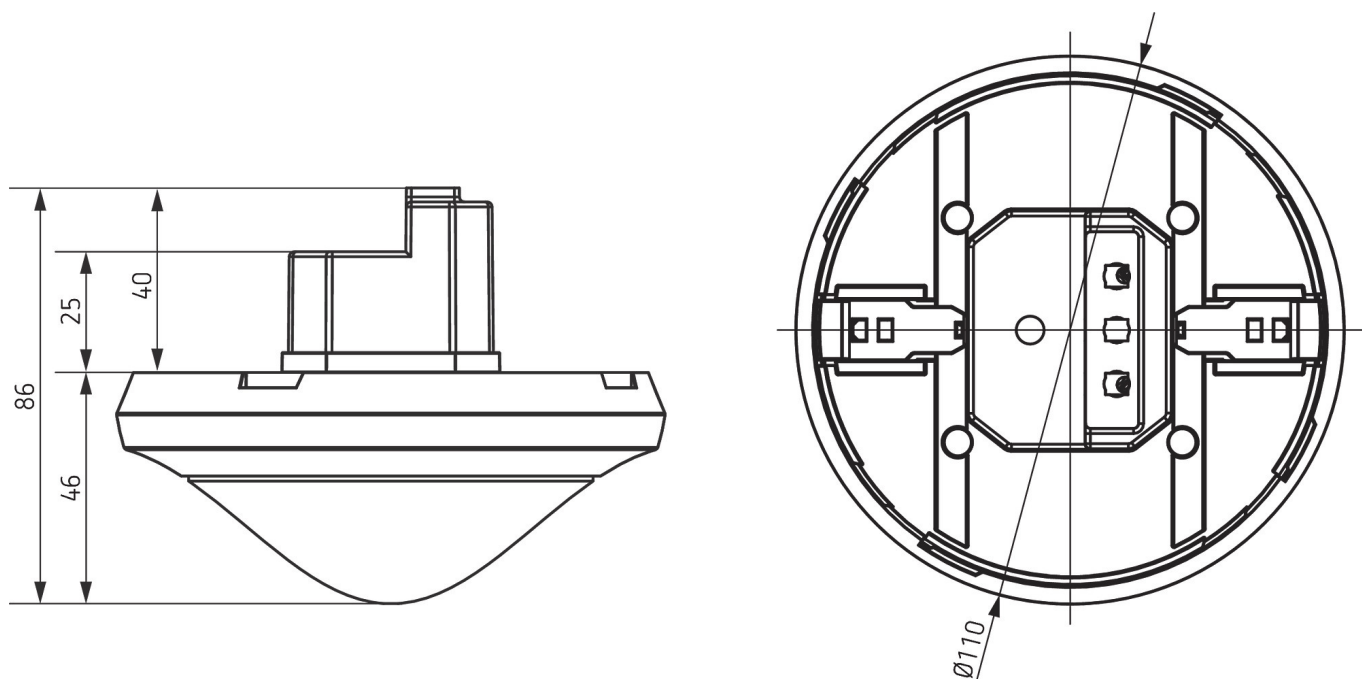

Modifiche tecniche ed errori di stampa riservato

Maggiori informazioni disponibili su: www.theben.it/prodotto/2080580

I dati di carico sono determinati con illuminanti selezionati in modo esemplare e sono quindi dati tipici a causa del gran numero di prodotti disponibili.

15/05/2024
Pagina 3 da 5