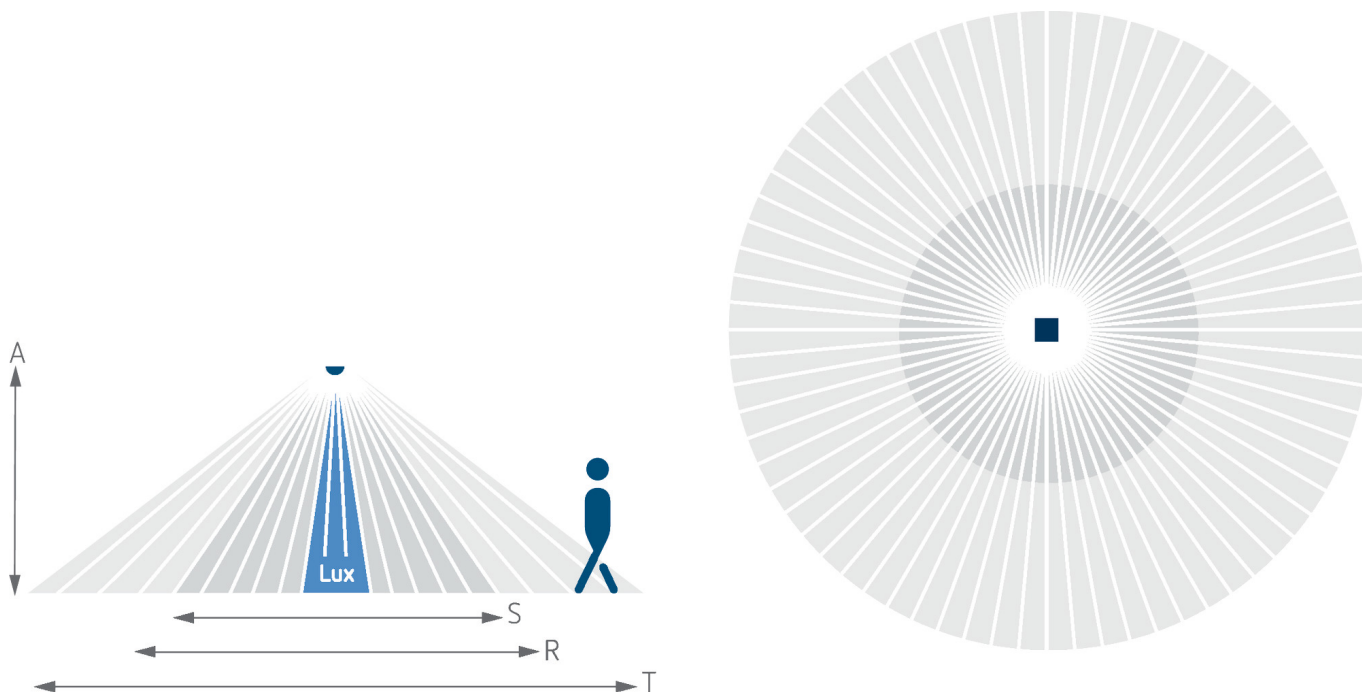

theRonda S360 Slave UP WH

Codice articolo: 2080530

theben

Area di rivelamento per applicazioni di pianificazione alla temperatura di 21 °C

Area di rivelamento secondo Sensnorm IEC 63180

Altezza di montaggio (A)	Movimento trasversale (T)	Movimento frontale (R)	Persone sedute (S)
2,5 m	50 m² | 8 m	28 m² | 6 m	20 m² | 5 m
4 m	79 m² | 10 m	71 m² | 9,5 m	

Modifiche tecniche ed errori di stampa riservato

Maggiori informazioni disponibili su: www.theben.it/prodotto/2080530

I dati di carico sono determinati con illuminanti selezionati in modo esemplare e sono quindi dati tipici a causa del gran numero di prodotti disponibili.

14/05/2024
Pagina 3 da 5