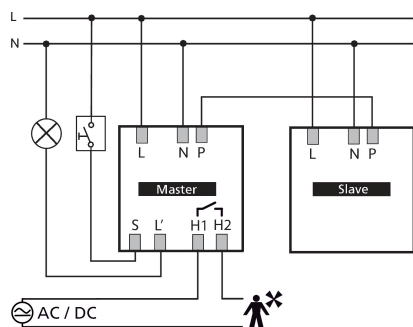

theRonda S360 Slave UP WH

Codice articolo: 2080530

theben

Rivelatori di presenza/movimento
Montaggio a soffitto da interno

Descrizione del funzionamento

- Rivelatore di presenza a infrarossi passivi per montaggio a soffitto
- Range di rivelamento rotondo 360°, fino a Ø 6 m (64 m²)
- Ampliamento del range di rivelamento grazie al collegamento master-slave e master-master, possono essere collegati in parallelo al massimo 10 rivelatori
- Possibilità di limitazione del range di rivelamento tramite i segmenti
- Immediatamente pronto all'esercizio grazie alla preimpostazione di fabbrica
- Modalità di test per la verifica della funzione e del range di rivelamento
- Montaggio a soffitto in scatola a incasso
- Montaggio a soffitto possibile con telaio a vista
- Telecomando utente theSenda S, telecomando di gestione SendoPro (opzionale)

14/05/2024
Pagina 1 da 5

theRonda S360 Slave UP WH

Codice articolo: 2080530

theben

Dati tecnici

theRonda S360 Slave UP WH		theRonda S360 Slave UP WH	
Tensione d'esercizio	110 V AC - 230 V AC	Tipo di collegamento	Morsetti a vite
Frequenza	50 - 60 Hz	Sezione massima del cavo	max. 2 x 2,5 mm ²
Altezza di montaggio	2 - 4 m	Scatola a incasso grande	55 mm
Altezza minima	1,7 m	Area di rivelamento	50 m ² (ø 8 m 360°)
Tipo montaggio	Montaggio a soffitto	Angolo di rivelamento	360°
Colore	Bianco	Temperatura ambiente d'esercizio	-15°C ... 50°C
Uscita di commutazione	Slave	Tipo di protezione	IP 54 (dispositivo montato)
Autoconsumo	~0,1 W		
Misurazione in luce	Misurazione in luce mista		

Schemi di collegamento

Area di rivelamento per applicazioni di pianificazione alla temperatura di 21 °C

Altezza di montaggio (A)	Persone sedute (S)	Movimento trasversale (T)	Movimento frontale (R)
2 m	5 m ² 2,5 m	38 m ² 7 m	5 m ² 2,5 m ²
2,5 m	7 m ² 3 m	38 m ² 7 m	7 m ² 3 m
3 m	13 m ² 4 m	50 m ² 8 m	13 m ² 4 m
3,5 m		50 m ² 8 m	13 m ² 4 m
4 m		64 m ² 9 m	13 m ² 4 m