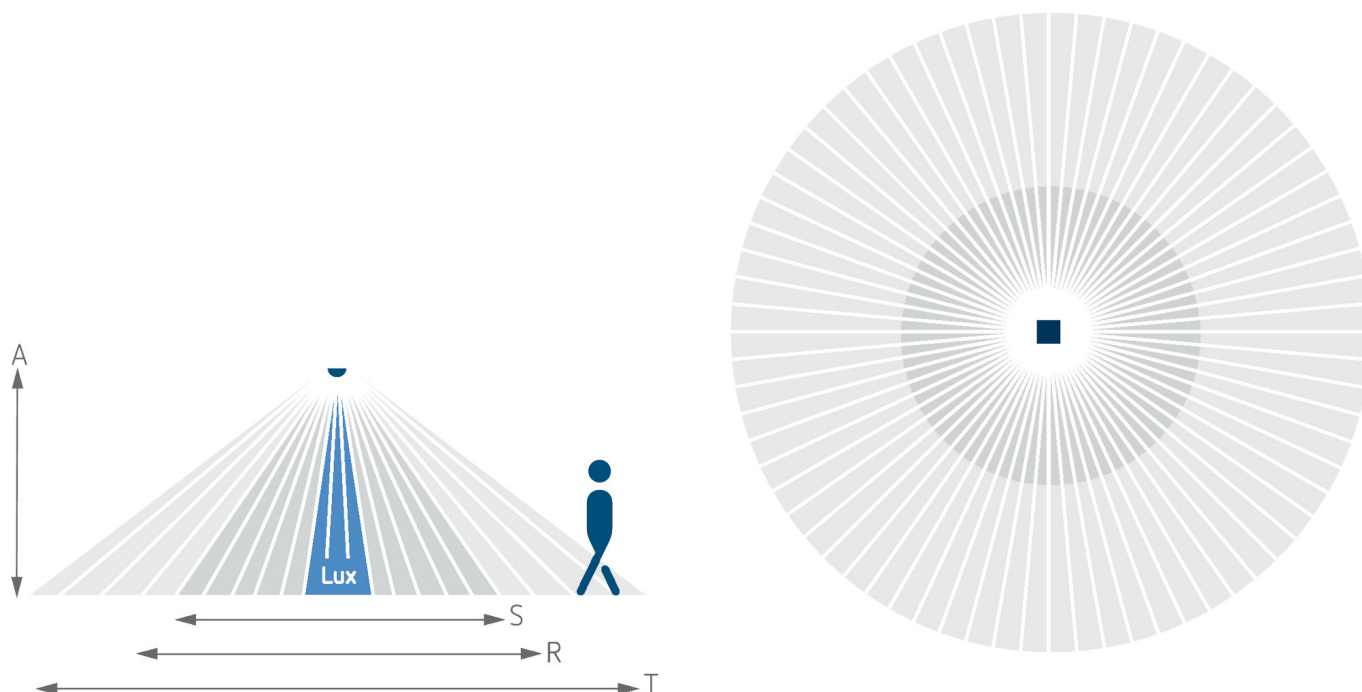

theRonda S360 Slave UP WH

Codice articolo: 2080530

theben

Area di rivelamento per applicazioni di pianificazione alla temperatura di 21 °C

Area di rivelamento secondo Sensnorm IEC 63180

Altezza di montaggio (A)	Movimento trasversale (T)	Movimento frontale (R)	Persone sedute (S)
2,5 m	50 m² | 8 m	28 m² | 6 m	20 m² | 5 m
4 m	79 m² | 10 m	71 m² | 9,5 m	

Modifiche tecniche ed errori di stampa riservato

Maggiori informazioni disponibili su: www.theben.it/prodotto/2080530

I dati di carico sono determinati con illuminanti selezionati in modo esemplare e sono quindi dati tipici a causa del gran numero di prodotti disponibili.

06/02/2025
Pagina 3 da 5