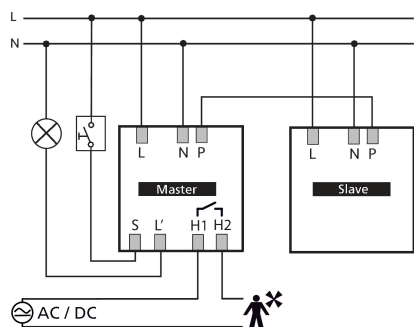

theRonda S360 Slave UP WH

Codice articolo: 2080530

theben

Rivelatori di presenza/movimento
Montaggio a soffitto da interno

Descrizione del funzionamento

- Rivelatore di presenza a infrarossi passivi per montaggio a soffitto
- Range di rivelamento rotondo 360°, fino a Ø 6 m (64 m²)
- Ampliamento del range di rivelamento grazie al collegamento master-slave e master-master, possono essere collegati in parallelo al massimo 10 rivelatori
- Possibilità di limitazione del range di rivelamento tramite i segmenti
- Immediatamente pronto all'esercizio grazie alla preimpostazione di fabbrica
- Modalità di test per la verifica della funzione e del range di rivelamento
- Montaggio a soffitto in scatola a incasso
- Montaggio a soffitto possibile con telaio a vista
- Telecomando utente theSenda S, telecomando di gestione SendaPro (opzionale)

06/02/2025
Pagina 1 da 5

theRonda S360 Slave UP WH

Codice articolo: 2080530

theben

Dati tecnici

theRonda S360 Slave UP WH		theRonda S360 Slave UP WH	
Tensione d'esercizio	110 V AC - 230 V AC	Tipo di collegamento	Morsetti a vite
Frequenza	50 - 60 Hz	Sezione massima del cavo	max. 2 x 2,5 mm ²
Altezza di montaggio	2 - 4 m	Scatola a incasso grande	55 mm
Altezza minima	1,7 m	Area di rivelamento	50 m ² (ø 8 m 360°)
Tipo montaggio	Montaggio a soffitto	Angolo di rivelamento	360°
Colore	Bianco	Temperatura ambiente d'esercizio	-15°C ... 50°C
Uscita di commutazione	Slave	Tipo di protezione	IP 54 (dispositivo montato)
Autoconsumo	~0,1 W		
Misurazione in luce	Misurazione in luce mista		

Schemi di collegamento

Area di rivelamento per applicazioni di pianificazione alla temperatura di 21 °C

Altezza di montaggio (A)	Persone sedute (S)	Movimento trasversale (T)	Movimento frontale (R)
2 m	5 m ² 2,5 m	38 m ² 7 m	5 m ² 2,5 m ²
2,5 m	7 m ² 3 m	38 m ² 7 m	7 m ² 3 m
3 m	13 m ² 4 m	50 m ² 8 m	13 m ² 4 m
3,5 m		50 m ² 8 m	13 m ² 4 m
4 m		64 m ² 9 m	13 m ² 4 m