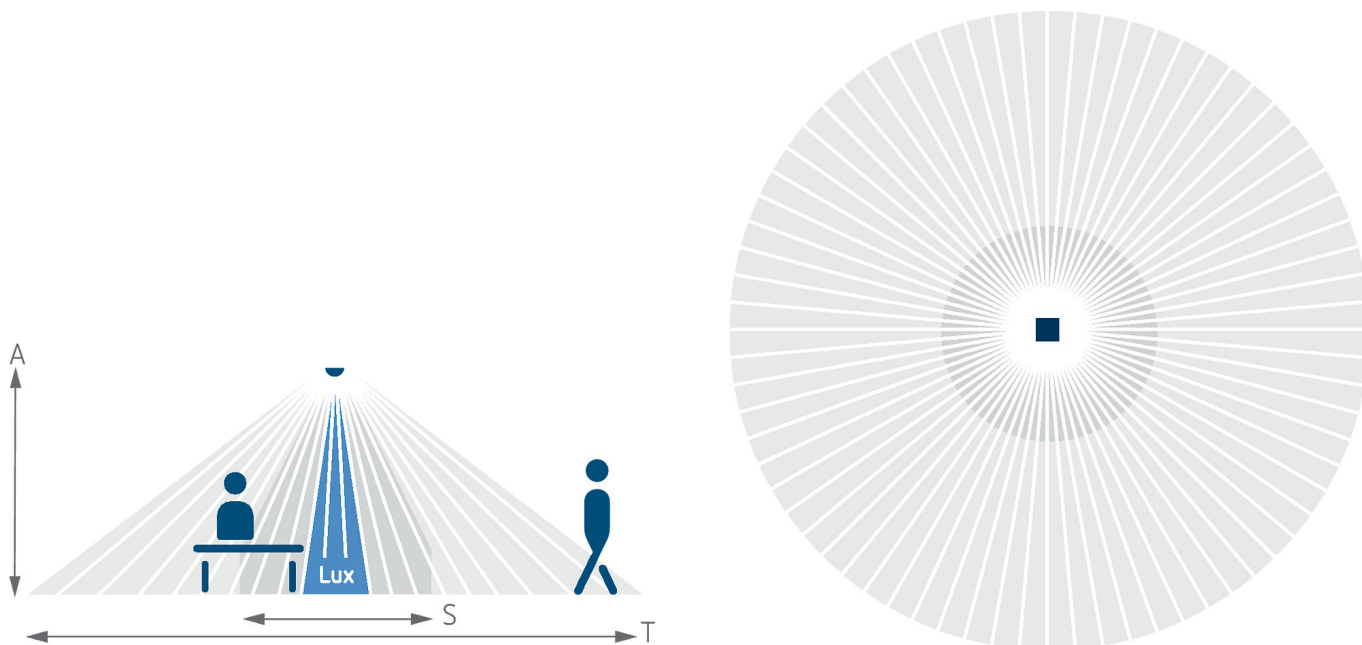

theRonda P360 Slave UP WH

Codice articolo: 2080030

theben

Area di rivelamento per applicazioni di pianificazione alla temperatura di 21 °C

Area di rivelamento secondo Sensnorm IEC 63180

Altezza di montaggio (A)	Movimento trasversale (T)	Movimento frontale (R)	Persone sedute (S)
2,5 m	434 m² | 23,5 m	55 m² | 8,4 m	50 m² | 8 m
10 m	707 m² | 30 m	79 m² | 10 m	
15 m	616 m² | 28 m	141 m² | 13,4 m	

Modifiche tecniche ed errori di stampa riservato

Maggiori informazioni disponibili su: www.theben.it/prodotto/2080030

I dati di carico sono determinati con illuminanti selezionati in modo esemplare e sono quindi dati tipici a causa del gran numero di prodotti disponibili.

15/05/2024
Pagina 3 da 5