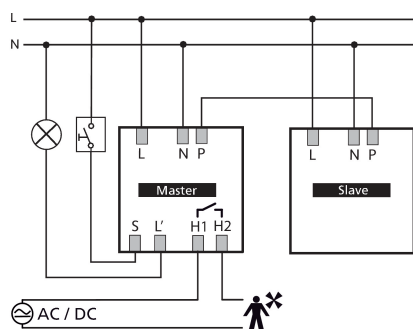

theRonda P360 Slave UP WH

Codice articolo: 2080030

theben

Rivelatori di presenza/movimento
Montaggio a soffitto da interno

Descrizione del funzionamento

- Rivelatore di presenza a infrarossi passivi per montaggio a soffitto
- Range di rivelamento rotondo 360°, fino a Ø 24 m (452 m²)
- Modalità di test per la verifica della funzione e del range di rivelamento
- Ampliamento del range di rivelamento grazie al collegamento master-slave e master-master, possono essere collegati in parallelo al massimo 10 rivelatori
- Montaggio a soffitto in scatola a incasso
- Montaggio a soffitto possibile con telaio a vista
- Telecomando utente theSenda S, telecomando di gestione SendaPro (opzionale)

15/05/2024
Pagina 1 da 5

theRonda P360 Slave UP WH

Codice articolo: 2080030

theben

Dati tecnici

theRonda P360 Slave UP WH		theRonda P360 Slave UP WH	
Tensione d'esercizio	110 V AC - 230 V AC	Tipi di lampade	Lampade a incandescenza / lampade alogene, Lampade fluorescenti, Lampade a risparmio energetico, LEDs
Frequenza	50 - 60 Hz	Tipo di collegamento	Morsetti a vite
Altezza di montaggio	2 - 10 m	Sezione massima del cavo	max. 2 x 2,5 mm ²
Altezza max.	15 m	Scatola a incasso grande	55 mm
Altezza minima	1,7 m	Area di rivelamento	452 m ² (ø 24 m 360°)
Tipo montaggio	Montaggio a soffitto	Angolo di rivelamento	360°
Colore	Bianco	Temperatura ambiente d'esercizio	-15°C ... 50°C
Uscita di commutazione	Slave	Tipo di protezione	IP 54 (dispositivo montato)
Autoconsumo	~0,15 W		
Misurazione in luce	Misurazione in luce mista		

Schemi di collegamento

Area di rivelamento per applicazioni di pianificazione alla temperatura di 21 °C

Altezza di montaggio (A)	Persone sedute (S)	Movimento trasversale (T)
2 m	16 m ² 4,5 m	380 m ² 22 m
2,5 m	24 m ² 5,5 m	415 m ² 23 m
3 m	28 m ² 6 m	452 m ² 24 m
3,5 m	38 m ² 7 m	452 m ² 24 m
6 m		452 m ² 24 m
10 m		491 m ² 25 m