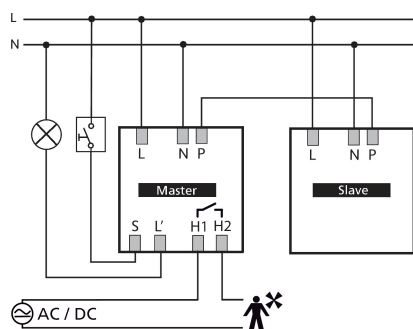

theRonda P360 Slave UP WH

Codice articolo: 2080030

theben

Dati tecnici

theRonda P360 Slave UP WH	
Tensione d'esercizio	110 V AC - 230 V AC
Frequenza	50 - 60 Hz
Altezza di montaggio	2 - 10 m
Altezza max.	15 m
Altezza minima	1,7 m
Tipo montaggio	Montaggio a soffitto
Colore	Bianco
Uscita di commutazione	Slave
Autoconsumo	~0,15 W
Misurazione in luce	Misurazione in luce mista

theRonda P360 Slave UP WH	
Tipi di lampade	Lampade a incandescenza / lampade alogene, Lampade fluorescenti, Lampade a risparmio energetico, LEDs
Tipo di collegamento	Morsetti a vite
Sezione massima del cavo	max. 2 x 2,5 mm²
Scatola a incasso grande	55 mm
Area di rivelamento	452 m² (ø 24 m | 360°)
Angolo di rivelamento	360°
Temperatura ambiente d'esercizio	-15°C ... 50°C
Tipo di protezione	IP 54 (dispositivo montato)

Schemi di collegamento

Area di rivelamento per applicazioni di pianificazione alla temperatura di 21 °C

Altezza di montaggio (A)	Persone sedute (S)	Movimento trasversale (T)
2 m	16 m² | 4,5 m	380 m² | 22 m
2,5 m	24 m² | 5,5 m	415 m² | 23 m
3 m	28 m² | 6 m	452 m² | 24 m
3,5 m	38 m² | 7 m	452 m² | 24 m
6 m		452 m² | 24 m
10 m		491 m² | 25 m

Modifiche tecniche ed errori di stampa riservato

Maggiori informazioni disponibili su: www.theben.it/prodotto/2080030

I dati di carico sono determinati con illuminanti selezionati in modo esemplare e sono quindi dati tipici a causa del gran numero di prodotti disponibili.

22/11/2024
Pagina 2 da 5