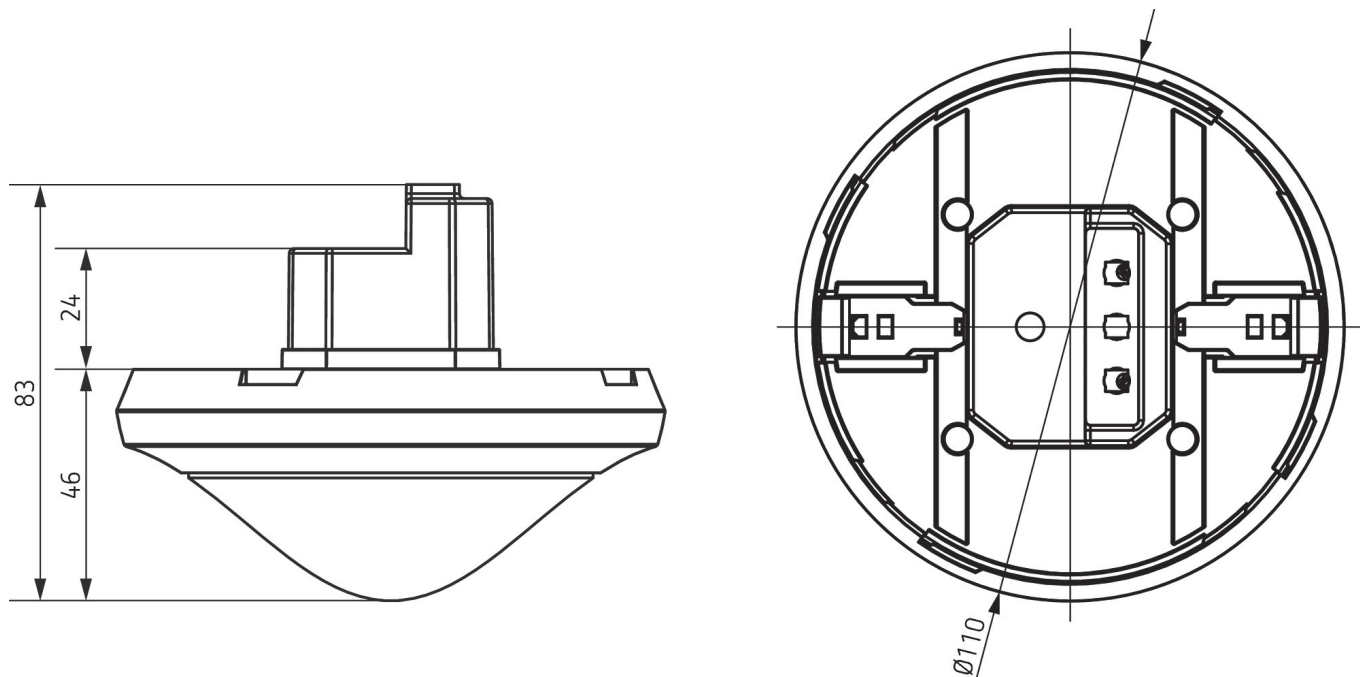

theRonda P360 Slave UP WH

Codice articolo: 2080030

theben

Disegni quotati

Accessori

theSenda P

Codice articolo: 9070910