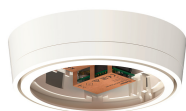

theben

Accessori

Scatola a incasso 68A

Codice articolo: 9070992

Set basic KNX AP Multi WH

Codice articolo: 9070900

Telaio a vista 110A BK

Codice articolo: 9070600