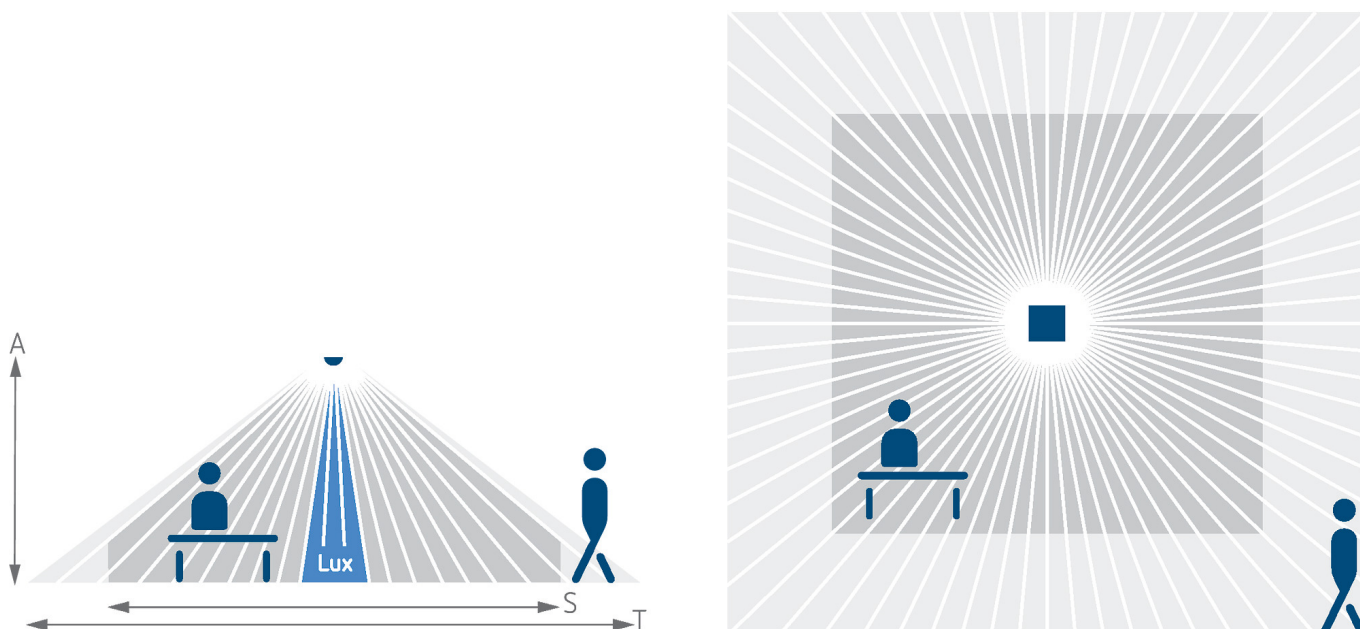

thePrema S360 KNX UP WH

Codice articolo: 2079500

theben

Dati tecnici

thePrema S360 KNX UP WH	
Colore	Bianco
Tipo di protezione	IP 40 (dispositivo montato)

Area di rivelamento per applicazioni di pianificazione alla temperatura di 21 °C

Altezza di montaggio (A)	Persone sedute (S)	Persone in movimento (T)
2 m	9 m² | 3 m x 3 m	20 m² | 4,5 m x 4,5 m ± 0,5 m
2,5 m	16 m² | 4 m x 4 m	36 m² | 6 m x 6 m ± 0,5 m
3 m	25 m² | 5 m x 5 m	49 m² | 7 m x 7 m ± 1 m
3,5 m		64 m² | 8 m x 8 m ± 1 m

Area di rivelamento secondo Sensnorm IEC 63180

Altezza di montaggio (A)	Movimento trasversale (T)	Movimento frontale (R)	Persone sedute (S)
2,5 m	40 m² | 6,3 m x 6,3 m	22 m² | 4,7 m x 4,7 m	20 m² | 4,5 m x 4,5 m

Modifiche tecniche ed errori di stampa riservato

Maggiori informazioni disponibili su: www.theben.it/prodotto/2079500

I dati di carico sono determinati con illuminanti selezionati in modo esemplare e sono quindi dati tipici a causa del gran numero di prodotti disponibili.

22/11/2024
Pagina 3 da 5