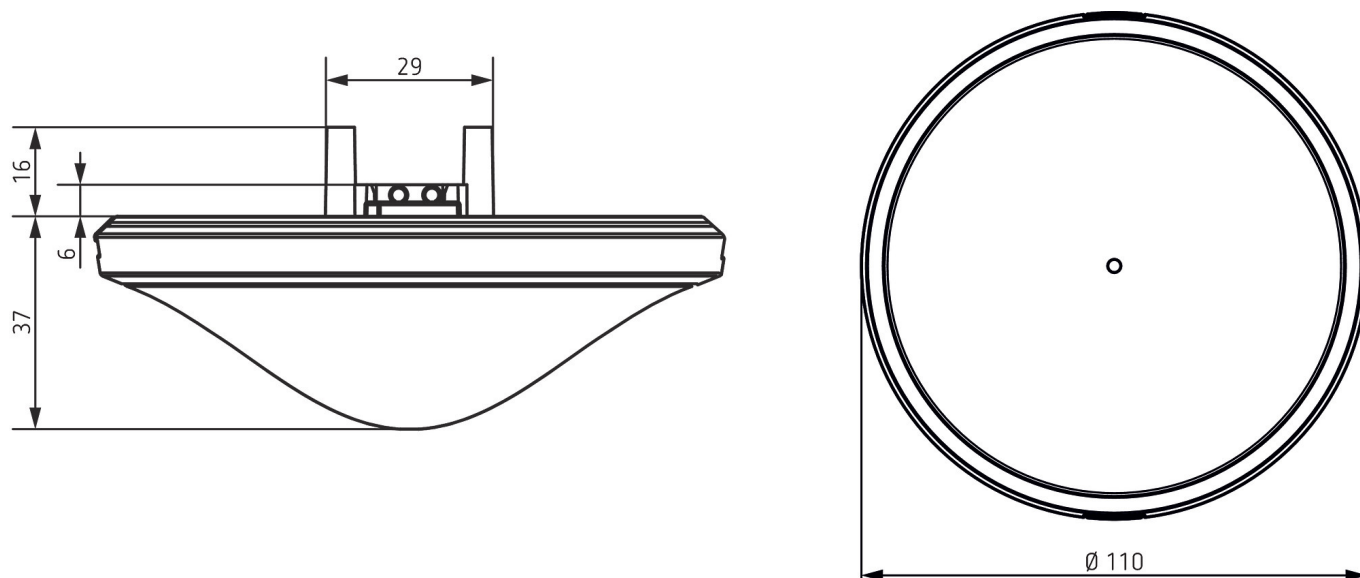

thePrema S360 KNX UP WH

Codice articolo: 2079500

theben

Disegni quotati

Accessori

theSenda P

Codice articolo: 9070910