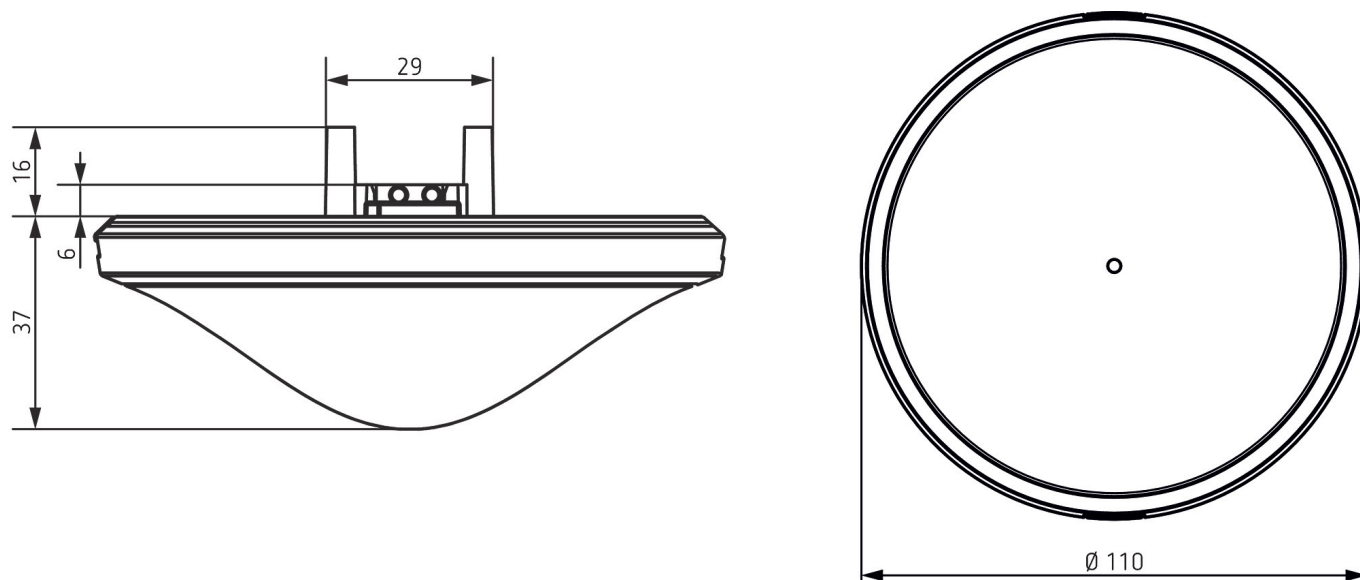

thePrema S360 KNX UP WH

Codice articolo: 2079500

theben

Disegni quotati

Accessori

theSenda P

Codice articolo: 9070910