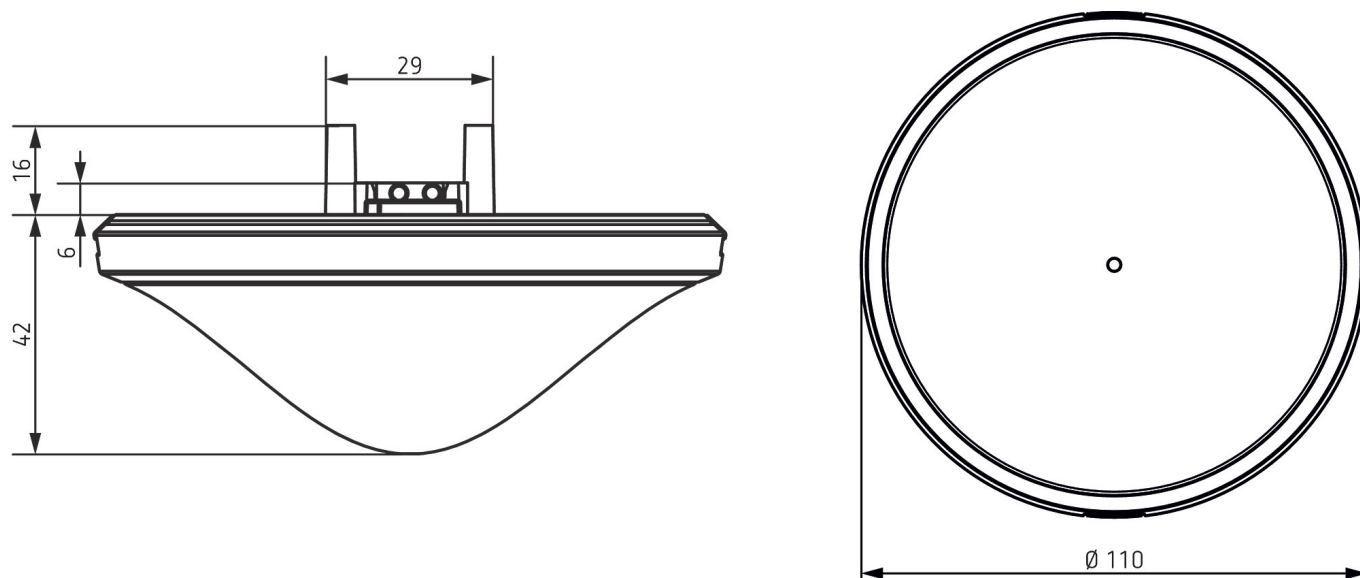

thePrema P360 KNX UP WH

Codice articolo: 2079000

theben

Disegni quotati

Accessori

theSenda P

Codice articolo: 9070910