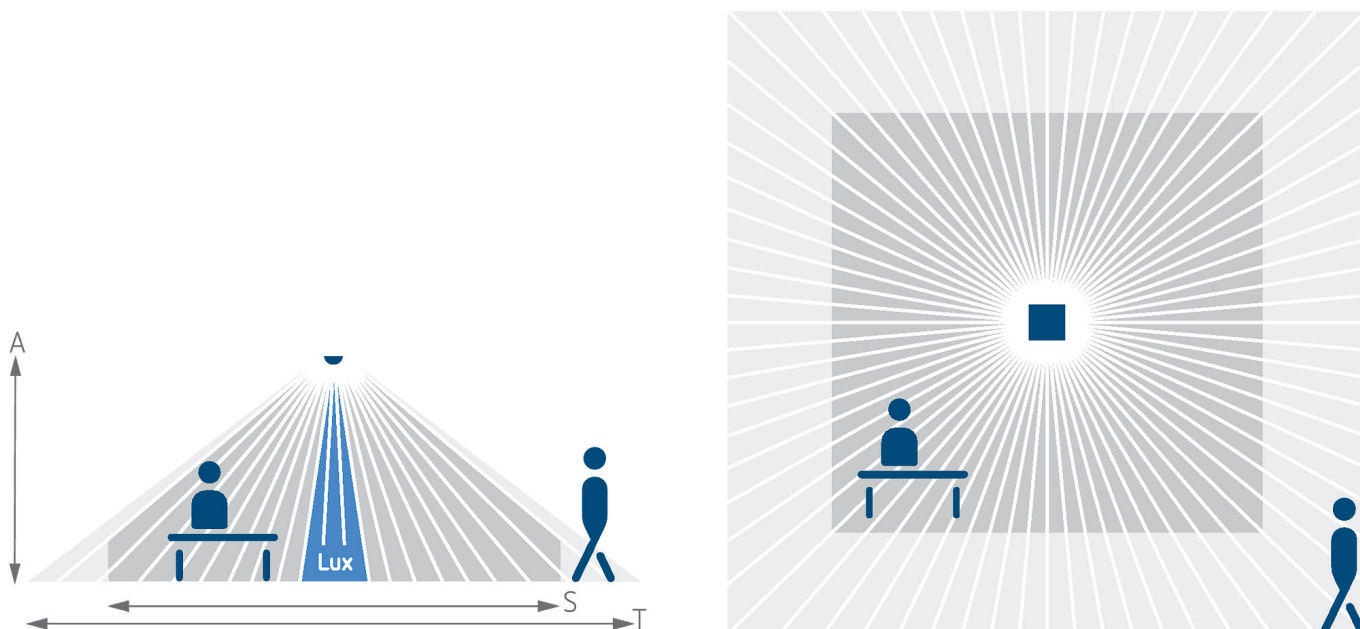

PresenceLight 360B-KNX WH

Codice articolo: 2009000

theben

Area di rivelamento per applicazioni di pianificazione alla temperatura di 21 °C