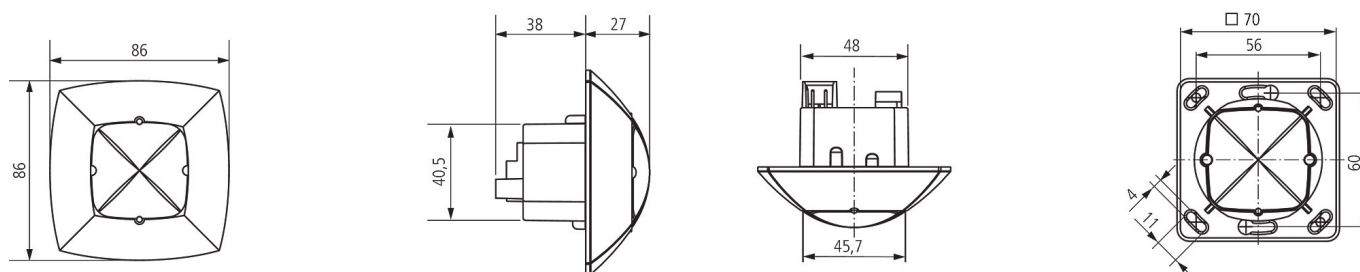

Disegni quotati

Accessori

theSenda S
Codice articolo: 9070911