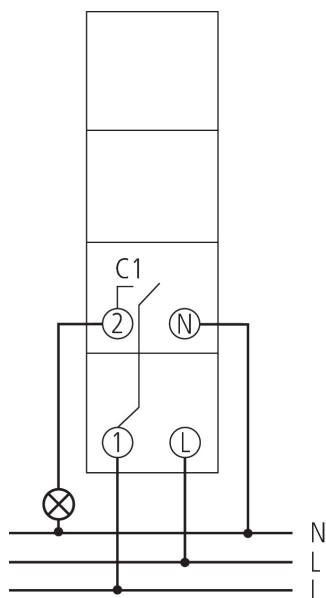

Dati tecnici

SUL 180 a		SUL 180 a	
Programmabile ogni	15 min	Potenza di dissipazione max.	0,7 W
Precisione di riserva con 25 °C	$\leq \pm 1$ sec/giorno (quarzo)	Certificazioni	VDE
Tipo di contatto	Chiusura	Materiale del contenitore e di isolamento	Termoplastica resistente alle alte temperature e autoestinguente
Uscita di commutazione	A potenziale zero e indipendente dalle fasi	Tipo di protezione	IP 20
Numero di segmenti di commutazione	96	Classe di isolamento	Il secondo EN 60 730-1
Autoconsumo	~0,5 W	Temperatura ambiente d'esercizio	-10°C ... 50°C

Schema di collegamento

Disegni quotati

Accessori

Calotta coprimorsetti 17,5 mm
Codice articolo: 9070065

**Adattatore per installazione
fronte pannello**

Codice articolo: 9070001