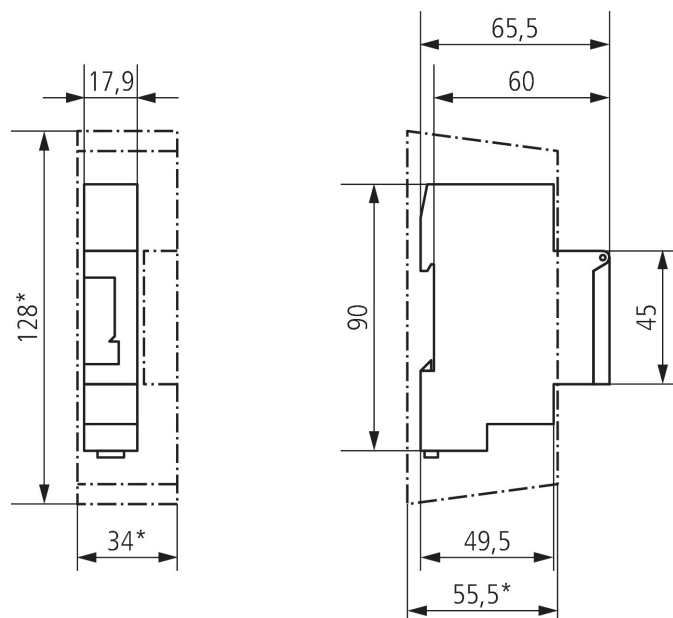

Schema di collegamento

Disegni quotati

Accessori

Calotta coprimorsetti 17,5 mm
Codice articolo: 9070065

**Adattatore per installazione
fronte pannello**

Codice articolo: 9070001