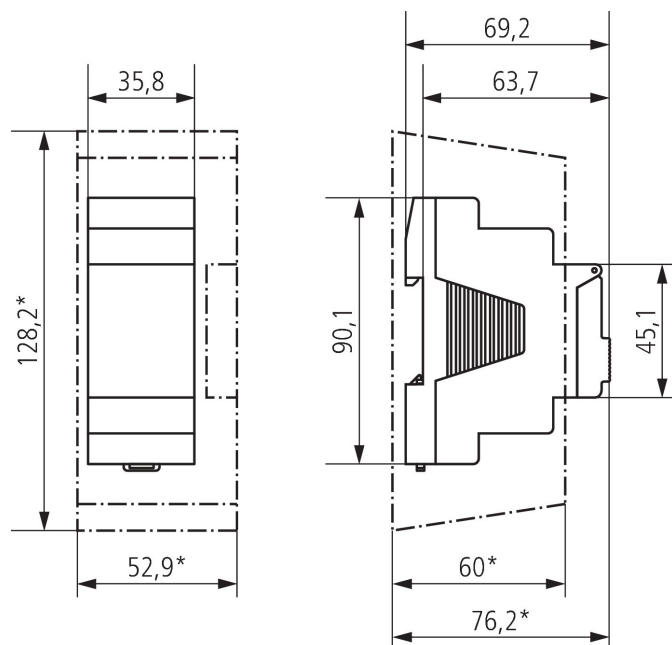

SELEKTA 170 top3

Codice articolo: 1700130

theben

Schemi di collegamento

Disegni quotati

Modifiche tecniche ed errori di stampa riservato

Maggiori informazioni disponibili su: www.theben.it/prodotto/1700130

I dati di carico sono determinati con illuminanti selezionati in modo esemplare e sono quindi dati tipici a causa del gran numero di prodotti disponibili.