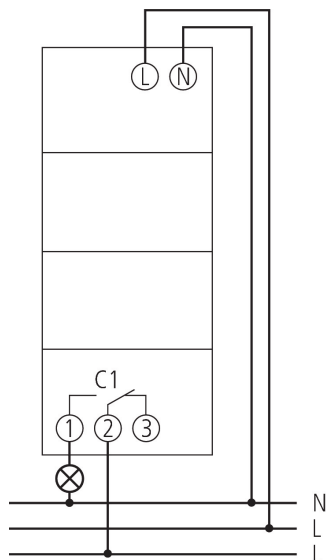

Modifiche tecniche ed errori di stampa riservato

Maggiori informazioni disponibili su: www.theben.it/prodotto/1700130

I dati di carico sono determinati con illuminanti selezionati in modo esemplare e sono quindi dati tipici a causa del gran numero di prodotti disponibili.

SELEKTA 170 top3

Codice articolo: 1700130

theben

Schemi di collegamento

Disegni quotati

Modifiche tecniche ed errori di stampa riservato

Maggiori informazioni disponibili su: www.theben.it/prodotto/1700130

I dati di carico sono determinati con illuminanti selezionati in modo esemplare e sono quindi dati tipici a causa del gran numero di prodotti disponibili.