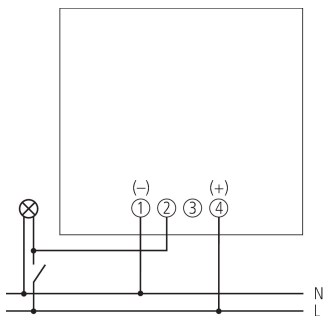

BZ 147

Codice articolo: 1470000

theben

Regolazione del tempo e della luce Contaore di funzionamento

Descrizione del funzionamento

- Contaore di esercizio digitale
- Apertura per montaggio 45 mm x 45 mm
- Con memoria EEPROM assicura un rilevamento affidabile della durata di esercizio, anche in caso di mancanza di tensione
- Montaggio nel quadro elettrico
- Display LCD ad alto contrasto a 7 cifre
- Morsetti a vite
- Indicatore di funzionamento sul display
- Fissaggio a grappe con spessore del pannello fino a 5 mm
- Versione al quarzo

Dati tecnici

BZ 147	
Tensione d'esercizio	110 V AC - 240 V AC
Frequenza	50 - 60 Hz
Tipo montaggio	Montaggio su pannello frontale
Dimensione pannello frontale	48 x 48 mm
Dimensione apertura per montaggio	45 x 45 mm

BZ 147	
Campo di conteggio	99999,99 h
Tipo di protezione	IP 65
Classe di isolamento	II secondo EN 61010
Temperatura ambiente d'esercizio	-30°C ... 70°C

Schemi di collegamento

Modifiche tecniche ed errori di stampa riservato