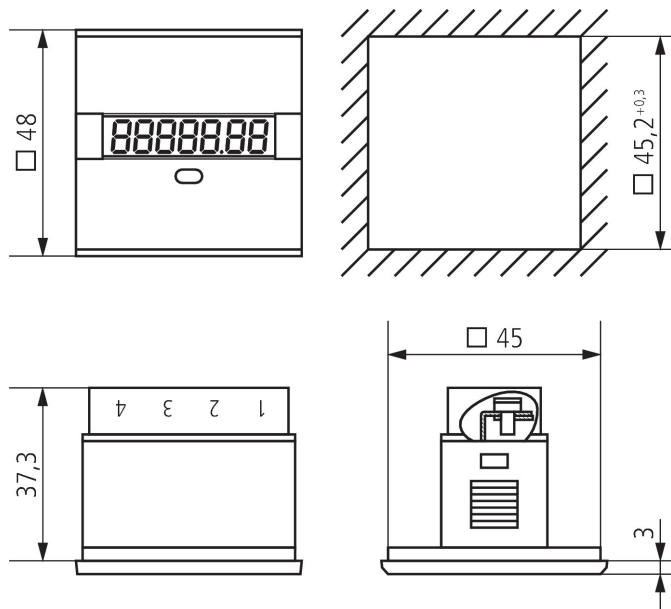

BZ 147

Codice articolo: 1470000

theben

Disegni quotati

Modifiche tecniche ed errori di stampa riservato

Maggiori informazioni disponibili su: www.theben.it/prodotto/1470000

I dati di carico sono determinati con illuminanti selezionati in modo esemplare e sono quindi dati tipici a causa del gran numero di prodotti disponibili.

16/03/2024
Pagina 2 da 2