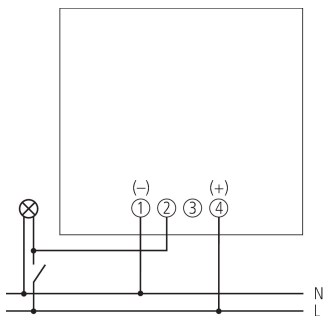

### Descrizione del funzionamento

- Apertura per montaggio 45 mm x 45 mm
- Contaore di esercizio digitale
- Con memoria EEPROM assicura un rilevamento affidabile della durata di esercizio, anche in caso di mancanza di tensione
- Montaggio nel quadro elettrico
- Display LCD ad alto contrasto a 7 cifre
- Morsetti a vite
- Indicatore di funzionamento sul display
- Fissaggio a grappe con spessore del pannello fino a 5 mm
- Versione al quarzo

### Dati tecnici

BZ 147	
Tensione d'esercizio	110 V AC - 240 V AC
Frequenza	50 - 60 Hz
Tipo montaggio	Montaggio su pannello frontale
Dimensione pannello frontale	48 x 48 mm
Dimensione apertura per montaggio	45 x 45 mm