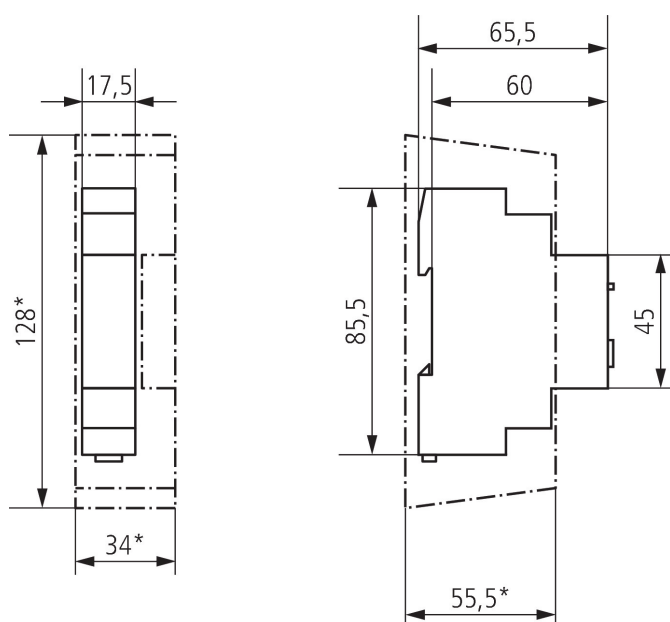

Disegni quotati

Modifiche tecniche ed errori di stampa riservato

Maggiori informazioni disponibili su: www.theben.it/prodotto/1080910

I dati di carico sono determinati con illuminanti selezionati in modo esemplare e sono quindi dati tipici a causa del gran numero di prodotti disponibili.