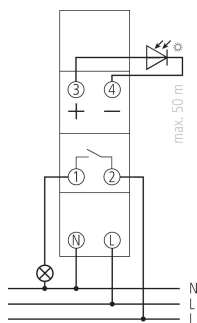

LUNA 108 plus AL

Codice articolo: 1080910

theben

Dati tecnici

LUNA 108 plus AL	
Larghezza	1 moduli
Tipo montaggio	Montaggio su barra DIN
Tipo di collegamento	Morsetti a vite
Potenza di commutazione	16 A con 250 V AC, $\cos \varphi = 1$, 10 AX Carico lampade fluorescenti
Carico max lampade a incand./alogene	2600 W
Carico lampade alogene	2600 W
Lampada LED < 2 W	30 W

LUNA 108 plus AL	
Lampada LED 2-8 W	350 W
Lampada LED > 8 W	350 W
Sensore (incluso)	A parete
Materiale del contenitore e di isolamento	Termoplastica resistente alle alte temperature e autoestingente
Temperatura ambiente d'esercizio	-30°C ... 55°C
Tipo di protezione	IP 20
Classe di isolamento	II
Lunghezza max. cavo al sensore	50 m

Schemi di collegamento