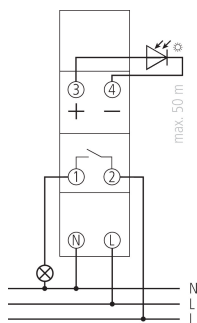

23/11/2024
Pagina 1 da 3

LUNA 108 plus EL

Codice articolo: 1080900

theben

Dati tecnici

LUNA 108 plus EL		LUNA 108 plus EL	
Larghezza	1 moduli	Lampada LED 2-8 W	350 W
Tipo montaggio	Montaggio su barra DIN	Lampada LED > 8 W	350 W
Tipo di collegamento	Morsetti a vite	Sensore (incluso)	Incasso a scomparsa
Potenza di commutazione	16 A con 250 V AC, $\cos \varphi = 1$, 10 AX Carico lampade fluorescenti	Materiale del contenitore e di isolamento	Termoplastica resistente alle alte temperature e autoestinguento
Carico max lampade a incand./alogene	2600 W	Temperatura ambiente d'esercizio	-30°C ... 55°C
Carico lampade alogene	2600 W	Tipo di protezione	IP 20
Lampada LED < 2 W	30 W	Classe di isolamento	II
		Lunghezza max. cavo al sensore	50 m

Schemi di collegamento

Disegni quotati

Modifiche tecniche ed errori di stampa riservato

Maggiori informazioni disponibili su: www.theben.it/prodotto/1080900

I dati di carico sono determinati con illuminanti selezionati in modo esemplare e sono quindi dati tipici a causa del gran numero di prodotti disponibili.