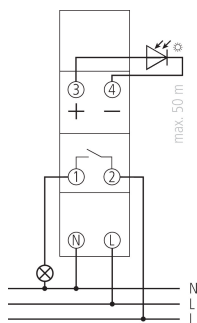

15/11/2024
Pagina 1 da 3

LUNA 108 plus EL

Codice articolo: 1080900

theben

Dati tecnici

LUNA 108 plus EL		LUNA 108 plus EL	
Larghezza	1 moduli	Lampada LED 2-8 W	350 W
Tipo montaggio	Montaggio su barra DIN	Lampada LED > 8 W	350 W
Tipo di collegamento	Morsetti a vite	Sensore (incluso)	Incasso a scomparsa
Potenza di commutazione	16 A con 250 V AC, $\cos \varphi = 1$, 10 AX Carico lampade fluorescenti	Materiale del contenitore e di isolamento	Termoplastica resistente alle alte temperature e autoestinguenta
Carico max lampade a incand./alogene	2600 W	Temperatura ambiente d'esercizio	-30°C ... 55°C
Carico lampade alogene	2600 W	Tipo di protezione	IP 20
Lampada LED < 2 W	30 W	Classe di isolamento	II
		Lunghezza max. cavo al sensore	50 m

Schemi di collegamento

Disegni quotati

Modifiche tecniche ed errori di stampa riservato

Maggiori informazioni disponibili su: www.theben.it/prodotto/1080900

I dati di carico sono determinati con illuminanti selezionati in modo esemplare e sono quindi dati tipici a causa del gran numero di prodotti disponibili.