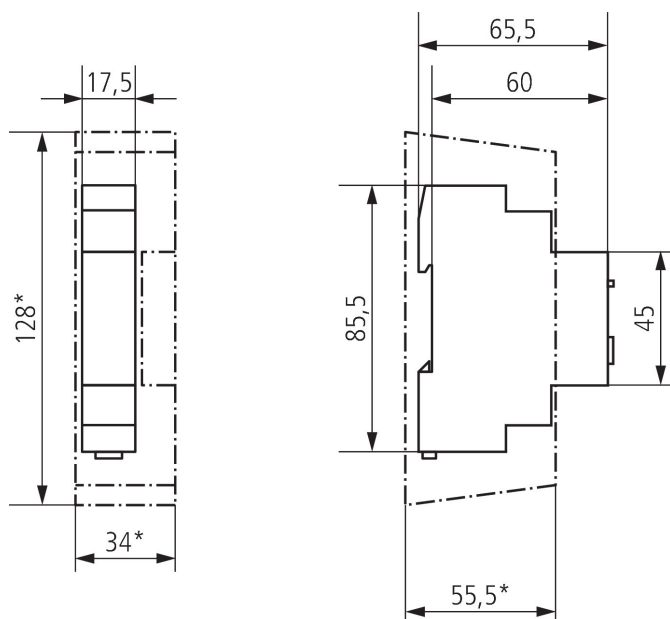

23/11/2024
Pagina 1 da 3

LUNA 108 plus EL

Codice articolo: 1080900

theben

Dati tecnici

LUNA 108 plus EL		LUNA 108 plus EL	
Larghezza	1 moduli	Lampada LED 2-8 W	350 W
Tipo montaggio	Montaggio su barra DIN	Lampada LED > 8 W	350 W
Tipo di collegamento	Morsetti a vite	Sensore (incluso)	Incasso a scomparsa
Potenza di commutazione	16 A con 250 V AC, $\cos \varphi = 1$, 10 AX Carico lampade fluorescenti	Materiale del contenitore e di isolamento	Termoplastica resistente alle alte temperature e autoestinguento
Carico max lampade a incand./alogene	2600 W	Temperatura ambiente d'esercizio	-30°C ... 55°C
Carico lampade alogene	2600 W	Tipo di protezione	IP 20
Lampada LED < 2 W	30 W	Classe di isolamento	II
		Lunghezza max. cavo al sensore	50 m

Schemi di collegamento

Disegni quotati

Modifiche tecniche ed errori di stampa riservato

Maggiori informazioni disponibili su: www.theben.it/prodotto/1080900

I dati di carico sono determinati con illuminanti selezionati in modo esemplare e sono quindi dati tipici a causa del gran numero di prodotti disponibili.