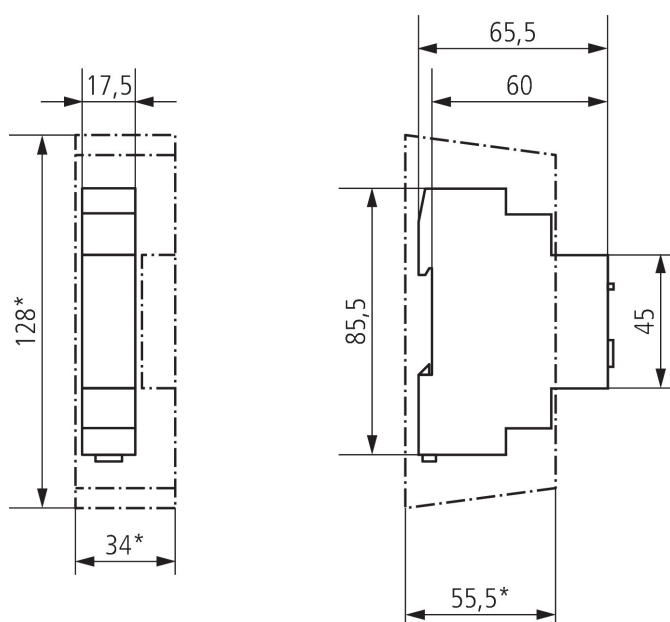

15/11/2024
Pagina 1 da 3

LUNA 108 plus EL

Codice articolo: 1080900

theben

Dati tecnici

LUNA 108 plus EL		LUNA 108 plus EL	
Larghezza	1 moduli	Lampada LED 2-8 W	350 W
Tipo montaggio	Montaggio su barra DIN	Lampada LED > 8 W	350 W
Tipo di collegamento	Morsetti a vite	Sensore (incluso)	Incasso a scomparsa
Potenza di commutazione	16 A con 250 V AC, $\cos \varphi = 1$, 10 AX Carico lampade fluorescenti	Materiale del contenitore e di isolamento	Termoplastica resistente alle alte temperature e autoestinguenta
Carico max lampade a incand./alogene	2600 W	Temperatura ambiente d'esercizio	-30°C ... 55°C
Carico lampade alogene	2600 W	Tipo di protezione	IP 20
Lampada LED < 2 W	30 W	Classe di isolamento	II
		Lunghezza max. cavo al sensore	50 m

Schemi di collegamento

Disegni quotati

Modifiche tecniche ed errori di stampa riservato

Maggiori informazioni disponibili su: www.theben.it/prodotto/1080900

I dati di carico sono determinati con illuminanti selezionati in modo esemplare e sono quindi dati tipici a causa del gran numero di prodotti disponibili.