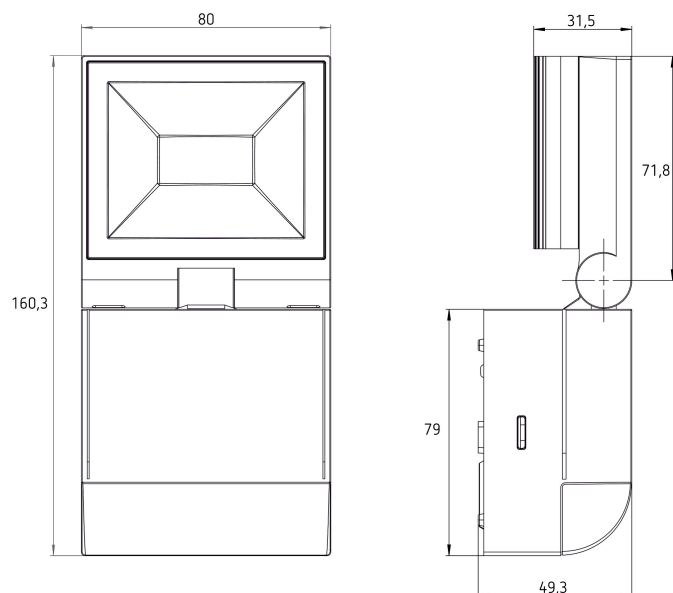

theLeda S10 WH

Codice articolo: 1020921

theben

Disegni quotati

Accessori

Staffa per montaggio angolare 10 WH

Codice articolo: 9070969

Telaio distanziatore 10 WH

Codice articolo: 9070971