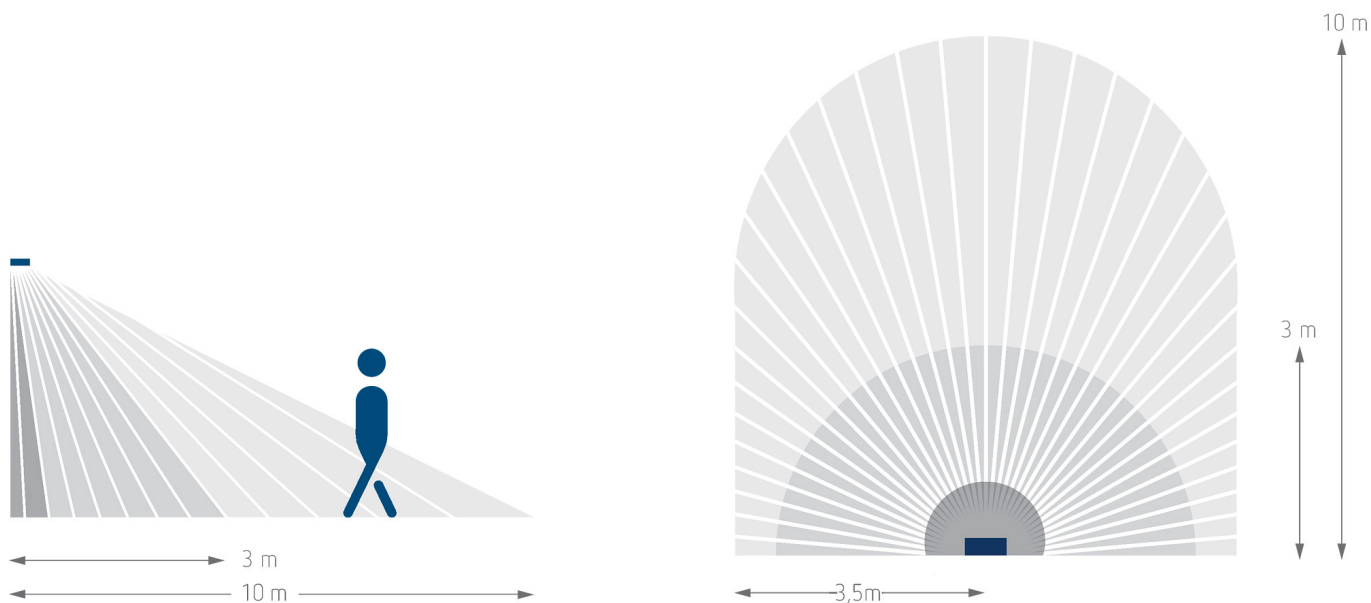

theLeda S10 WH

Codice articolo: 1020921

theben

Emettitori LED

Luce a LED con rivelatore di movimento

Descrizione del funzionamento

- Emittitore LED con rivelatore di movimento
- 1 emittitore LED con 10 W (equivalente a circa 140 W lampada alogena)
- Faro orientabile in orizzontale di $\pm 40^\circ$ e regolabile verso l'alto e di 70° verso il basso
- IP 55
- Controllo automatico dell'illuminazione in funzione della presenza e della luminosità
- Angolo di rivelamento 180° , 10 m
- Luce di orientamento con livello di regolazione regolabile
- Possibilità di comando manuale
- Possibilità di limitazione del range di rivelamento
- Messa in funzione immediata grazie alla preimpostazione di fabbrica
- Montaggio semplice della basetta da innesto

Dati tecnici

theLeda S10 WH	
Tensione d'esercizio	230 V AC
Frequenza	50 - 60 Hz
Autoconsumo	~0,4 W
Colore	Bianco
Tipo montaggio	Montaggio a parete, Da esterno
Potenza LED (flusso luminoso)	840 lm
Temperatura di colore	4000 K
Campo di luminosità	5 lx - 200 lx
Angolo di rivelamento	180°

theLeda S10 WH	
Altezza di montaggio	1,8 - 2,5 m
Tempo di ritardo canale luce	2 s - 30 min
Area di rivelamento	Semicircolare, Semicircolare
Temperatura ambiente d'esercizio	$-20^\circ\text{C} \dots 45^\circ\text{C}$
Classe di isolamento	I
Tipo di protezione	IP 55
Predecessor	1020971, LUXA 102-140 LED 8W WH

Schemi di collegamento

Area di rivelamento per applicazioni di pianificazione alla temperatura di 21 °C

Altezza di montaggio (A)	Movimento trasversale (t)	Movimento frontale (R)
2,5 m	10 m	3,5 m

theLeda S10 WH