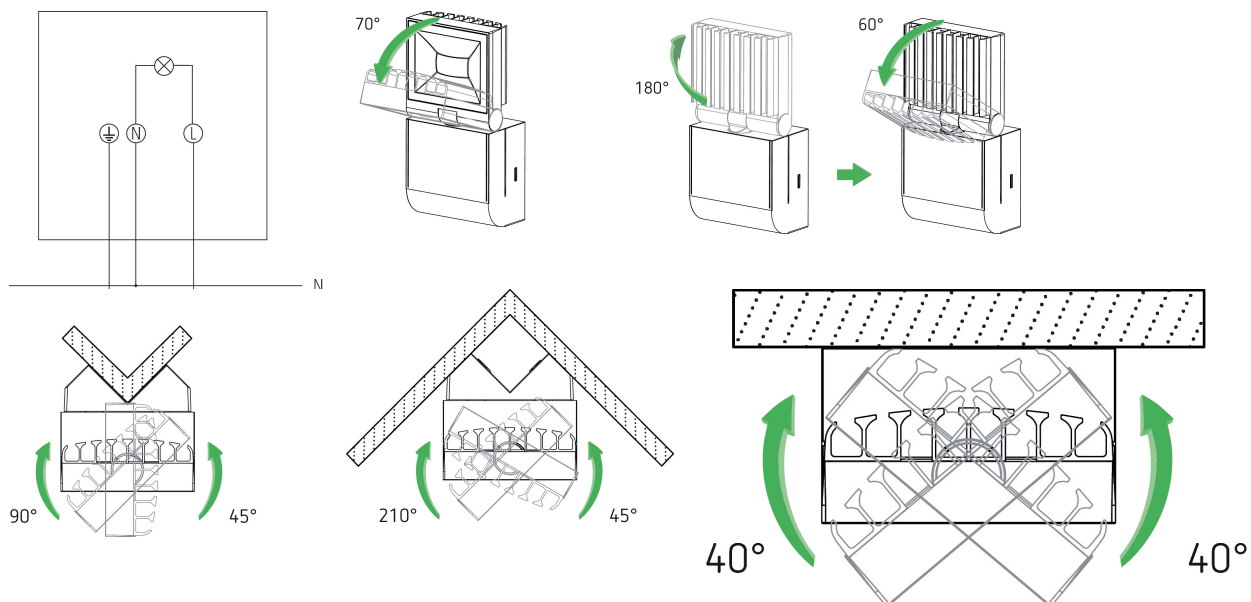

theLeda S10 WH

Codice articolo: 1020921

theben

Emettitori LED

Luce a LED con rivelatore di movimento

Descrizione del funzionamento

- Emittitore LED con rivelatore di movimento
- 1 emittitore LED con 10 W (equivalente a circa 140 W lampada alogena)
- Faro orientabile in orizzontale di $\pm 40^\circ$ e regolabile verso l'alto e di 70° verso il basso
- IP 55
- Controllo automatico dell'illuminazione in funzione della presenza e della luminosità
- Angolo di rivelamento 180° , 10 m
- Luce di orientamento con livello di regolazione regolabile
- Possibilità di comando manuale
- Possibilità di limitazione del range di rivelamento
- Messa in funzione immediata grazie alla preimpostazione di fabbrica
- Montaggio semplice della basetta da innesto

Dati tecnici

theLeda S10 WH	
Tensione d'esercizio	230 V AC
Frequenza	50 - 60 Hz
Autoconsumo	~0,4 W
Colore	Bianco
Tipo montaggio	Montaggio a parete, Da esterno
Potenza LED (flusso luminoso)	840 lm
Temperatura di colore	4000 K
Campo di luminosità	5 lx - 200 lx
Angolo di rivelamento	180°

theLeda S10 WH	
Altezza di montaggio	1,8 - 2,5 m
Tempo di ritardo canale luce	2 s - 30 min
Area di rivelamento	Semicircolare, Semicircolare
Temperatura ambiente d'esercizio	$-20^\circ\text{C} \dots 45^\circ\text{C}$
Classe di isolamento	I
Tipo di protezione	IP 55
Predecessor	1020971, LUXA 102-140 LED 8W WH

Schemi di collegamento

Area di rivelamento per applicazioni di pianificazione alla temperatura di 21 °C

Altezza di montaggio (A)	Movimento trasversale (t)	Movimento frontale (R)
2,5 m	10 m	3,5 m

theLeda S10 WH