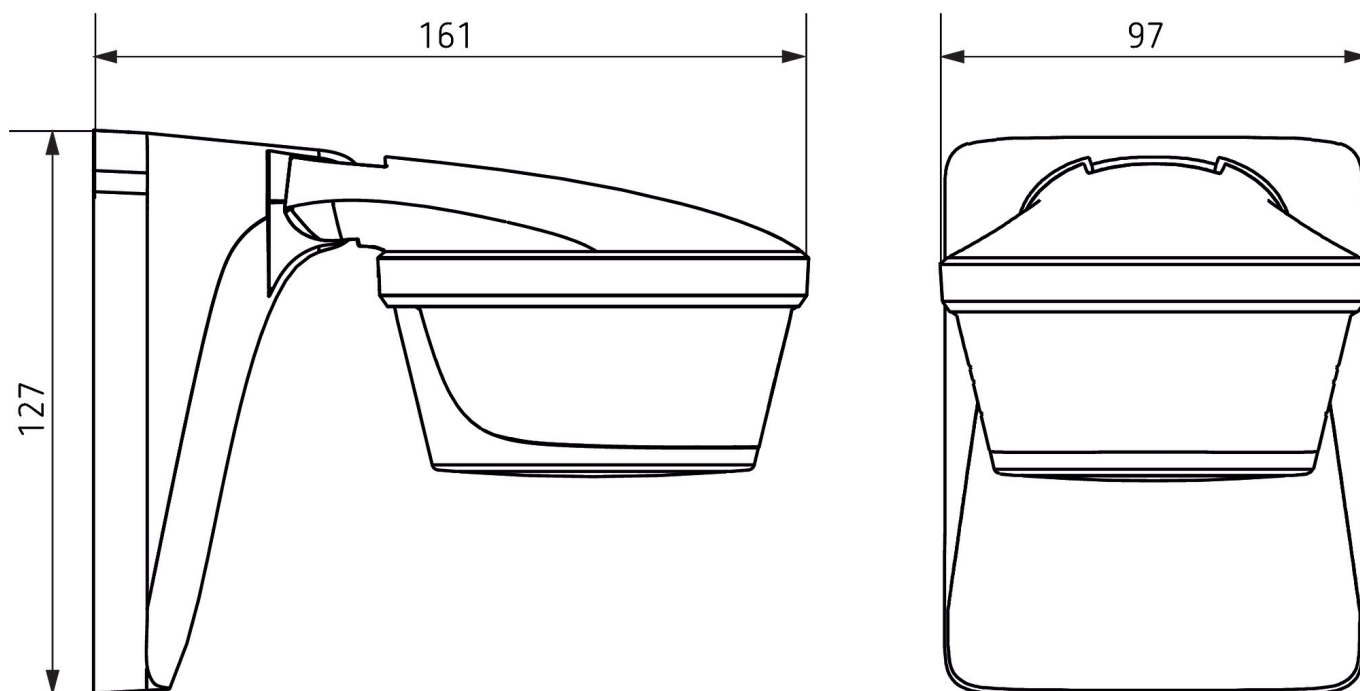

Disegni quotati

Modifiche tecniche ed errori di stampa riservato

Maggiori informazioni disponibili su: www.theben.it/prodotto/1010611

I dati di carico sono determinati con illuminanti selezionati in modo esemplare e sono quindi dati tipici a causa del gran numero di prodotti disponibili.

07/01/2025
Pagina 3 da 4