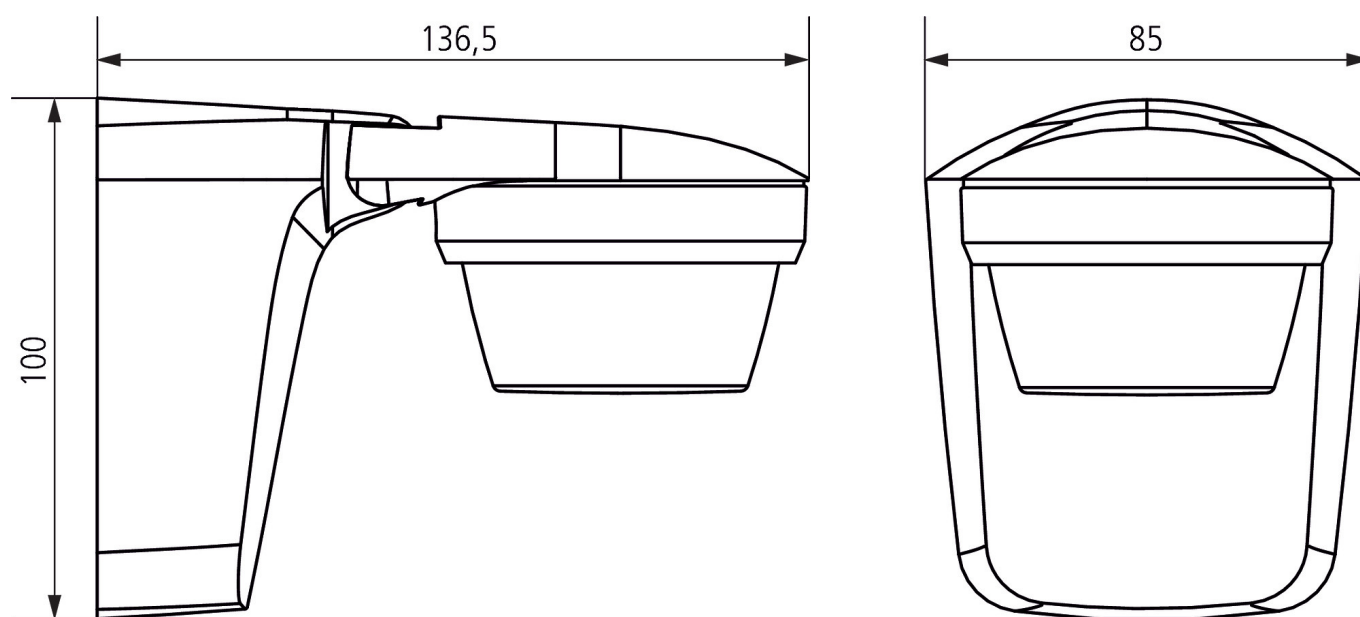

Disegni quotati

Modifiche tecniche ed errori di stampa riservato

Maggiori informazioni disponibili su: www.theben.it/prodotto/1010511

I dati di carico sono determinati con illuminanti selezionati in modo esemplare e sono quindi dati tipici a causa del gran numero di prodotti disponibili.

22/11/2024
Pagina 4 da 5