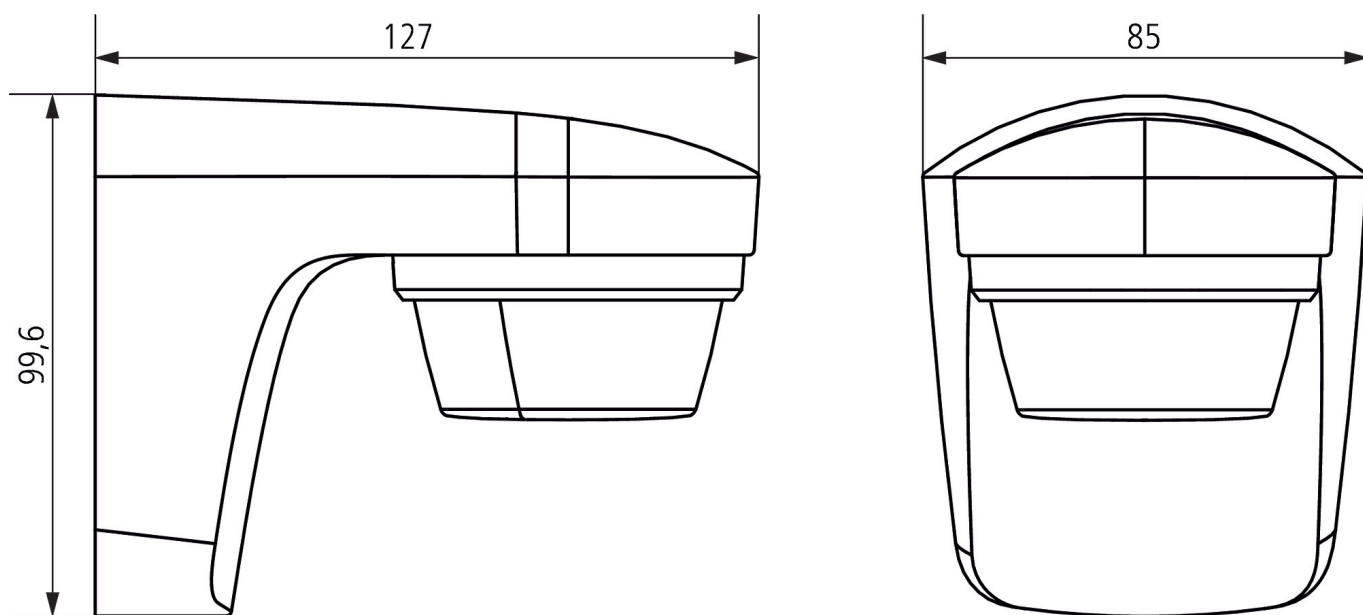

# theLuxa S180 BK

Codice articolo: 1010506

theben

Area di rivelamento per applicazioni di pianificazione alla temperatura di 21 °C