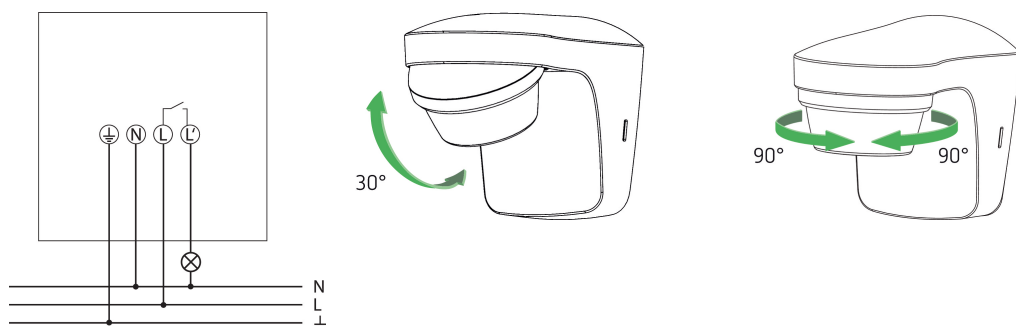

theLuxa S180 BK

Codice articolo: 1010506

Dati tecnici

theLuxa S180 BK		theLuxa S180 BK	
Carico lampade fluorescenti (alimentatori con perdite ridotte) non compensate	2300 VA	Lampada LED > 8 W	500 W
Carico lampade fluorescenti (alimentatori con perdite ridotte) compensate in parallelo	1200 VA 120 µF	Tipi di lampade	Lampade a incandescenza/lampade alogene, Lampade fluorescenti, Lampade a risparmio energetico, LEDs
Carico lampade fluorescenti (alimentatori con perdite ridotte) compensate in serie	2300 VA	Area di rivelamento	Semicircolare, Semicircolare, Semicircolare, Semicircolare, Semicircolare, Semicircolare, Semicircolare
Carico lampade fluorescenti (alimentatore elettronico)	1000 W	Possibilità di comando remoto	-
Lampade a risparmio energetico	250 W	Temperatura ambiente d'esercizio	-25°C ... 45°C
Corrente di inserzione	max. 300 A / 200 µs	Resistenza agli urti	IK04
Lampada LED < 2 W	50 W	Classe di isolamento	II
Lampada LED 2-8 W	500 W	Tipo di protezione	IP 55

Schemi di collegamento

Area di rivelamento per applicazioni di pianificazione alla temperatura di 21 °C

Altezza di montaggio (A)	Movimento trasversale (t)	Movimento frontale (R)	
2 m	9 m	3 m	
2,5 m	12 m	5 m	
3 m	12 m	5 m	
3,5 m	12 m	5 m	
4 m	9 m	3 m	

Modifiche tecniche ed errori di stampa riservato

Maggiori informazioni disponibili su: www.theben.it/prodotto/1010506

I dati di carico sono determinati con illuminanti selezionati in modo esemplare e sono quindi dati tipici a causa del gran numero di prodotti disponibili.