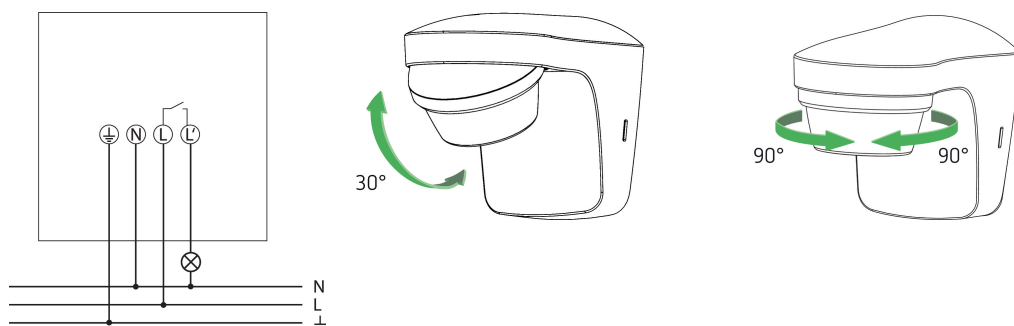

theLuxa S180 WH

Codice articolo: 1010505

Dati tecnici

theLuxa S180 WH		theLuxa S180 WH	
Carico lampade fluorescenti (alimentatori con perdite ridotte) non compensate	2300 VA	Lampada LED > 8 W	500 W
Carico lampade fluorescenti (alimentatori con perdite ridotte) compensate in parallelo	1200 VA 120 µF	Tipi di lampade	Lampade a incandescenza/lampade alogene, Lampade fluorescenti, Lampade a risparmio energetico, LEDs
Carico lampade fluorescenti (alimentatori con perdite ridotte) compensate in serie	2300 VA	Area di rivelamento	Semicircolare, Semicircolare, Semicircolare, Semicircolare, Semicircolare, Semicircolare, Semicircolare
Carico lampade fluorescenti (alimentatore elettronico)	1000 W	Possibilità di comando remoto	-
Lampade a risparmio energetico	250 W	Temperatura ambiente d'esercizio	-25°C ... 45°C
Corrente di inserzione	max. 300 A / 200 µs	Resistenza agli urti	IK04
Lampada LED < 2 W	50 W	Classe di isolamento	II
Lampada LED 2-8 W	500 W	Tipo di protezione	IP 55

Schema di collegamento

Area di rivelamento per applicazioni di pianificazione alla temperatura di 21 °C

Altezza di montaggio (A)	Movimento trasversale (t)	Movimento frontale (R)	
2 m	9 m	3 m	
2,5 m	12 m	5 m	
3 m	12 m	5 m	
3,5 m	12 m	5 m	
4 m	9 m	3 m	

Modifiche tecniche ed errori di stampa riservato

Maggiori informazioni disponibili su: www.theben.it/prodotto/1010505

I dati di carico sono determinati con illuminanti selezionati in modo esemplare e sono quindi dati tipici a causa del gran numero di prodotti disponibili.