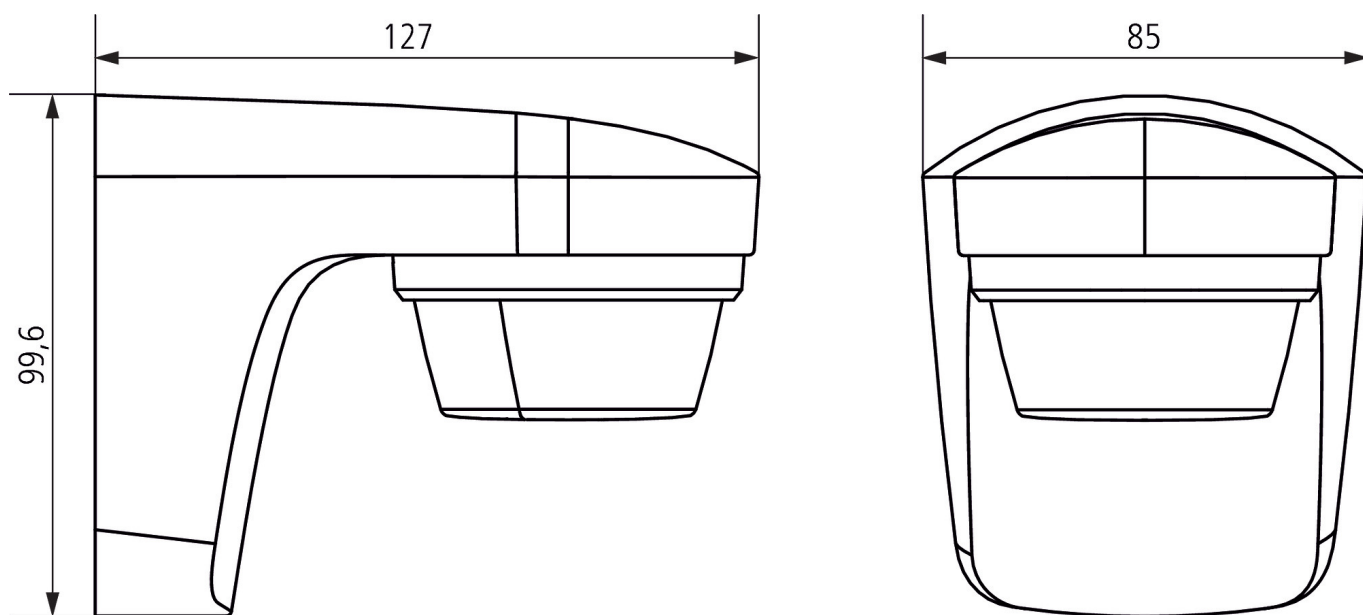

22/11/2024
Pagina 2 da 4

theLuxa S180 WH

Codice articolo: 1010505

theben

Area di rivelamento per applicazioni di pianificazione alla temperatura di 21 °C

Disegni quotati

Modifiche tecniche ed errori di stampa riservato