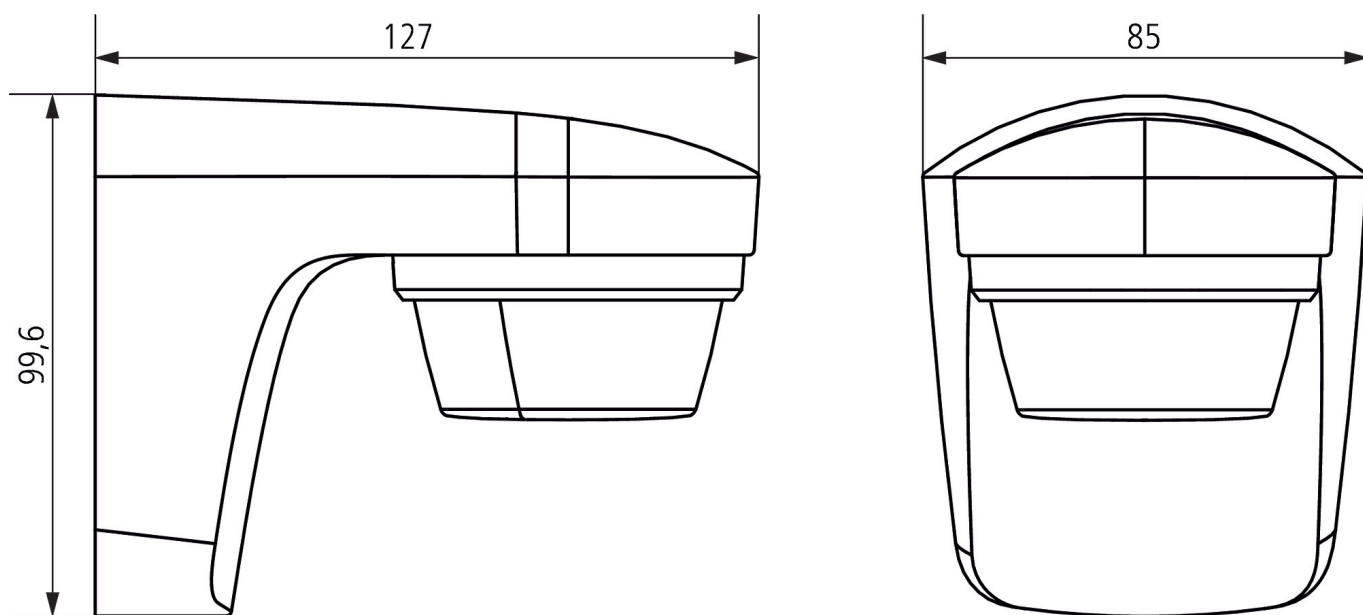

Disegni quotati

Modifiche tecniche ed errori di stampa riservato

Maggiori informazioni disponibili su: www.theben.it/prodotto/1010505

I dati di carico sono determinati con illuminanti selezionati in modo esemplare e sono quindi dati tipici a causa del gran numero di prodotti disponibili.

15/11/2024
Pagina 3 da 4