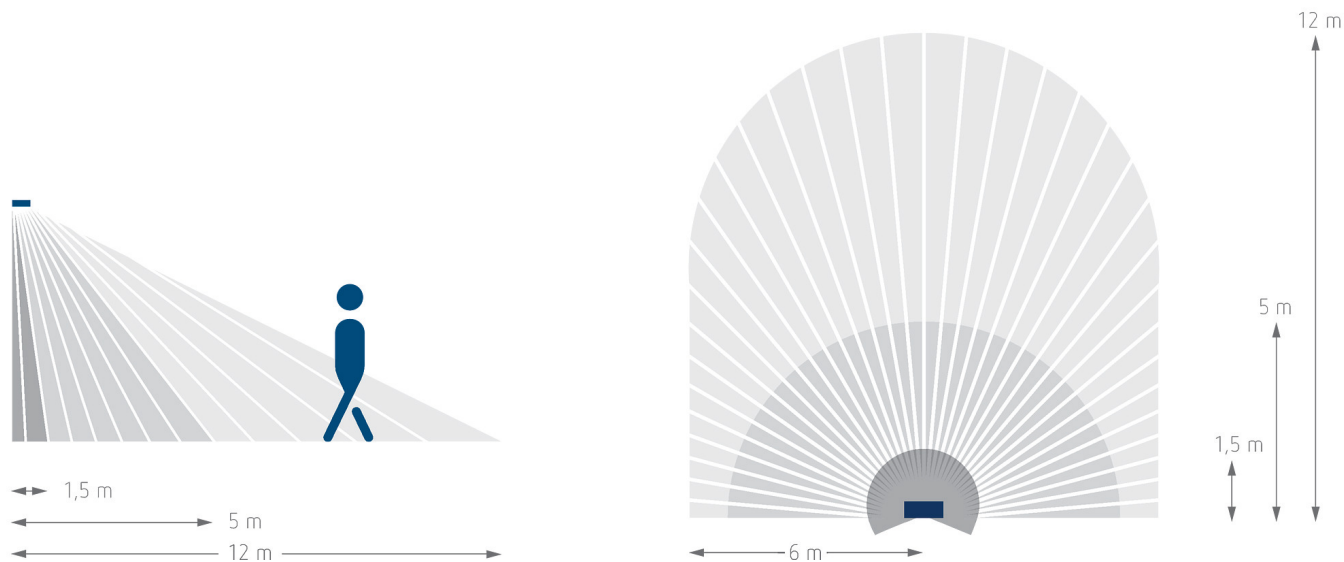

theLuxa S180 WH

Codice articolo: 1010505

theben

Area di rivelamento per applicazioni di pianificazione alla temperatura di 21 °C