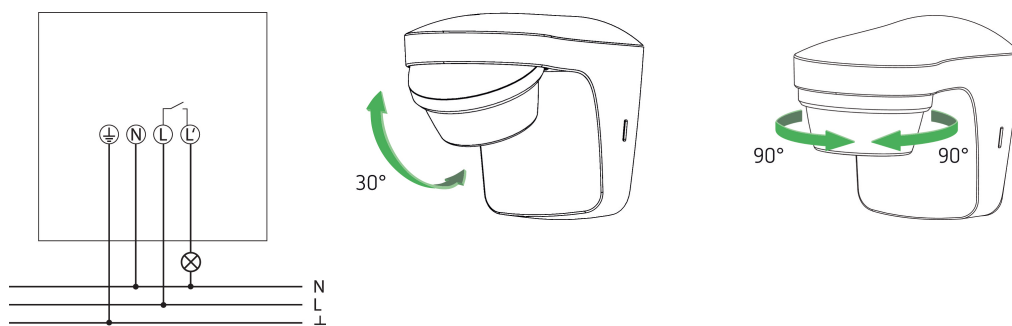

22/11/2024
Pagina 1 da 4

theLuxa S180 WH

Codice articolo: 1010505

theben

Dati tecnici

theLuxa S180 WH		theLuxa S180 WH	
Carico lampade fluorescenti (alimentatori con perdite ridotte) non compensate	2300 VA	Lampada LED > 8 W	500 W
Carico lampade fluorescenti (alimentatori con perdite ridotte) compensate in parallelo	1200 VA 120 µF	Tipi di lampade	Lampade a incandescenza / lampade alogene, Lampade fluorescenti, Lampade a risparmio energetico, LEDs
Carico lampade fluorescenti (alimentatori con perdite ridotte) compensate in serie	2300 VA	Area di rivelamento	Semicircolare, Semicircolare, Semicircolare, Semicircolare, Semicircolare, Semicircolare, Semicircolare
Carico lampade fluorescenti (alimentatore elettronico)	1000 W	Possibilità di comando remoto	-
Lampade a risparmio energetico	250 W	Temperatura ambiente d'esercizio	-25°C ... 45°C
Corrente di inserzione	max. 300 A / 200 µs	Resistenza agli urti	IK04
Lampada LED < 2 W	50 W	Classe di isolamento	II
Lampada LED 2-8 W	500 W	Tipo di protezione	IP 55

Schema di collegamento

Area di rivelamento per applicazioni di pianificazione alla temperatura di 21 °C

Altezza di montaggio (A)	Movimento trasversale (t)	Movimento frontale (R)	
2 m	9 m	3 m	
2,5 m	12 m	5 m	
3 m	12 m	5 m	
3,5 m	12 m	5 m	
4 m	9 m	3 m	