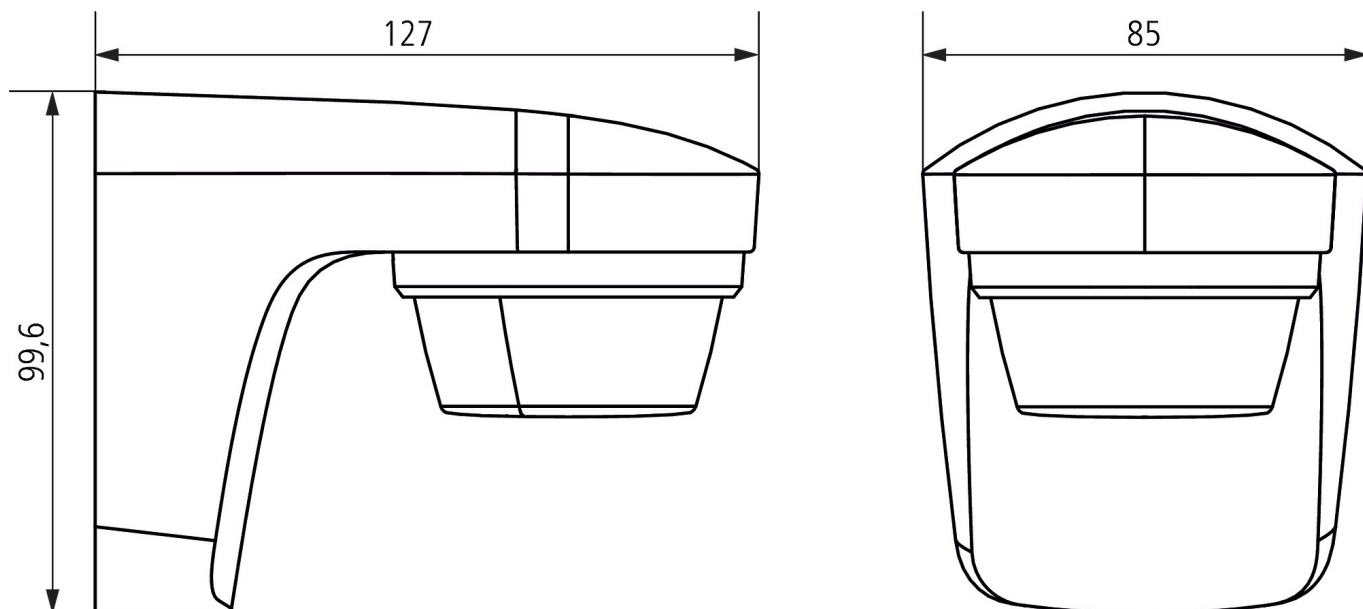

16/03/2024
Pagina 2 da 4

theLuxa S150 BK

Codice articolo: 1010501

theben

Area di rivelamento per applicazioni di pianificazione alla temperatura di 21 °C

Disegni quotati

Modifiche tecniche ed errori di stampa riservato