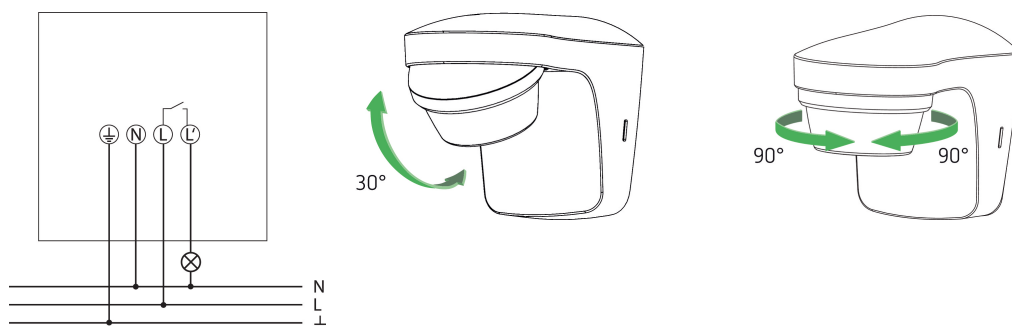

22/11/2024
Pagina 1 da 4

theLuxa S150 BK

Codice articolo: 1010501

theben

Dati tecnici

theLuxa S150 BK		theLuxa S150 BK	
Carico lampade fluorescenti (alimentatori con perdite ridotte) non compensate	2300 VA	Lampada LED > 8 W	500 W
Carico lampade fluorescenti (alimentatori con perdite ridotte) compensate in parallelo	1200 VA 120 µF	Tipi di lampade	Lampade a incandescenza/lampade alogene, Lampade fluorescenti, Lampade a risparmio energetico, LEDs
Carico lampade fluorescenti (alimentatori con perdite ridotte) compensate in serie	2300 VA	Area di rivelamento	Semicircolare, Semicircolare, Semicircolare, Semicircolare, Semicircolare, Semicircolare
Carico lampade fluorescenti (alimentatore elettronico)	1000 W	Possibilità di comando remoto	–
Lampade a risparmio energetico	250 W	Temperatura ambiente d'esercizio	-25°C ... 45°C
Corrente di inserzione	max. 300 A / 200 µs	Resistenza agli urti	IK04
Lampada LED < 2 W	50 W	Classe di isolamento	II
Lampada LED 2-8 W	500 W	Tipo di protezione	IP 55

Schemi di collegamento

Area di rivelamento per applicazioni di pianificazione alla temperatura di 21 °C

Altezza di montaggio (A)	Movimento trasversale (t)	Movimento frontale (R)	
2 m	9 m	3 m	
2,5 m	12 m	5 m	
3 m	12 m	5 m	
3,5 m	12 m	5 m	
4 m	9 m	3 m	