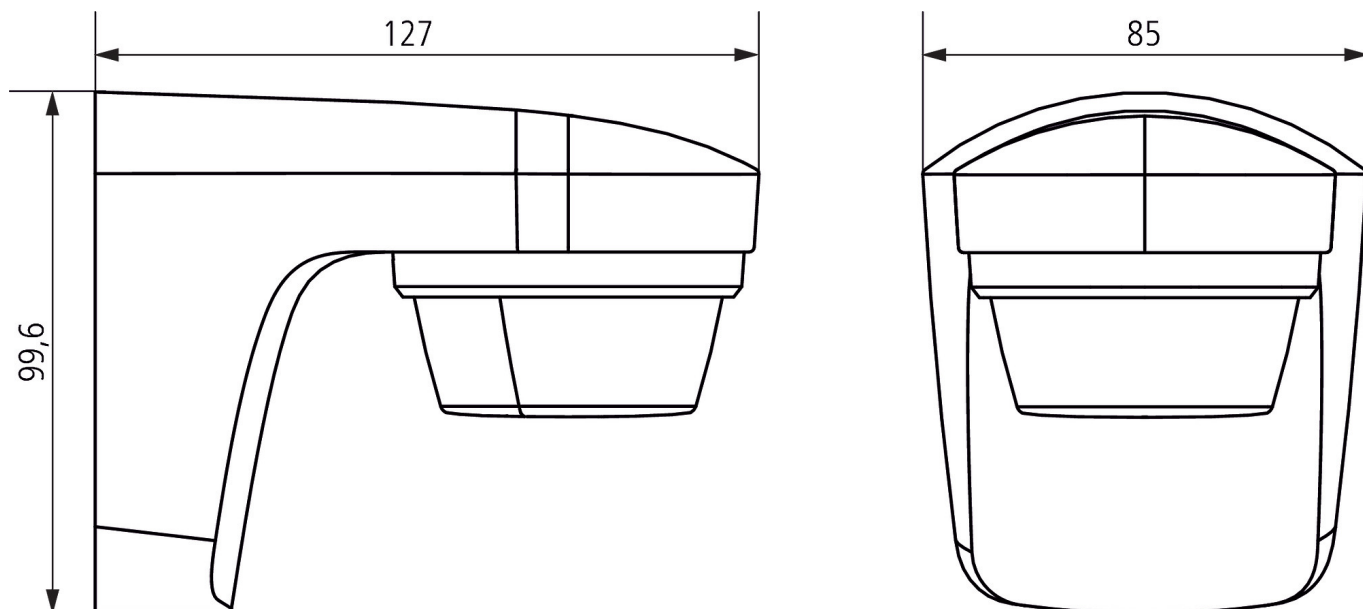

22/11/2024
Pagina 2 da 4

theLuxa S150 BK

Codice articolo: 1010501

theben

Area di rivelamento per applicazioni di pianificazione alla temperatura di 21 °C

Disegni quotati

Modifiche tecniche ed errori di stampa riservato