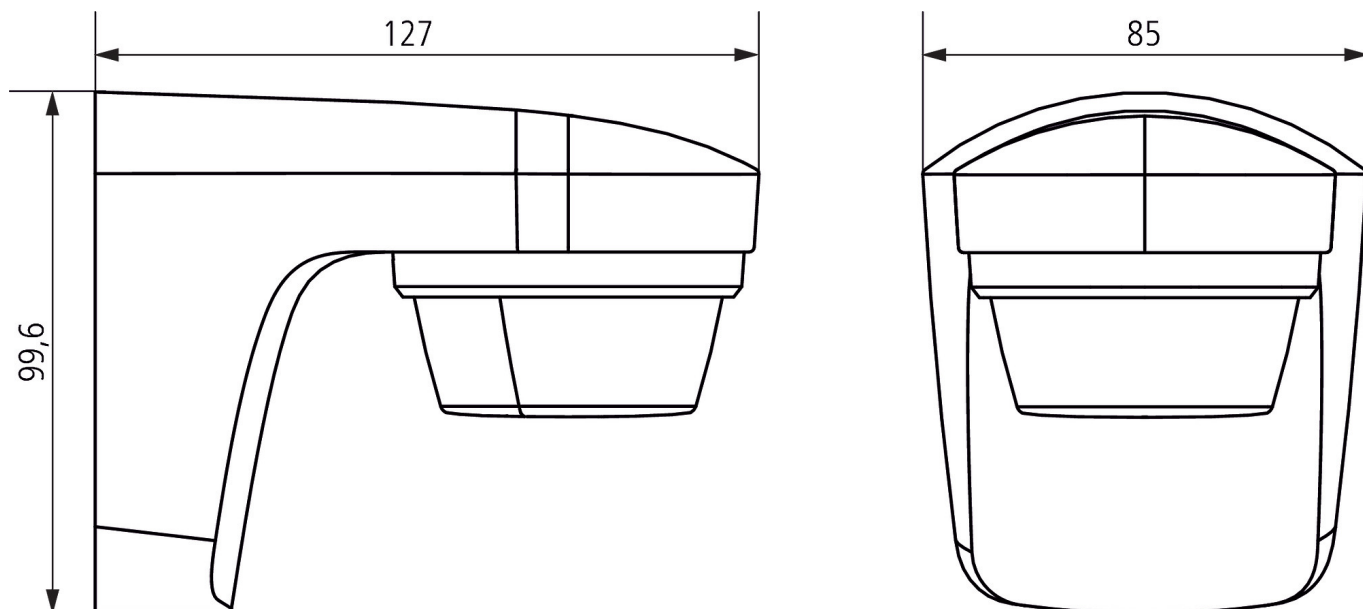

theLuxa S150 BK

Codice articolo: 1010501

theben

Area di rivelamento per applicazioni di pianificazione alla temperatura di 21 °C

Disegni quotati

Modifiche tecniche ed errori di stampa riservato

Maggiori informazioni disponibili su: www.theben.it/prodotto/1010501