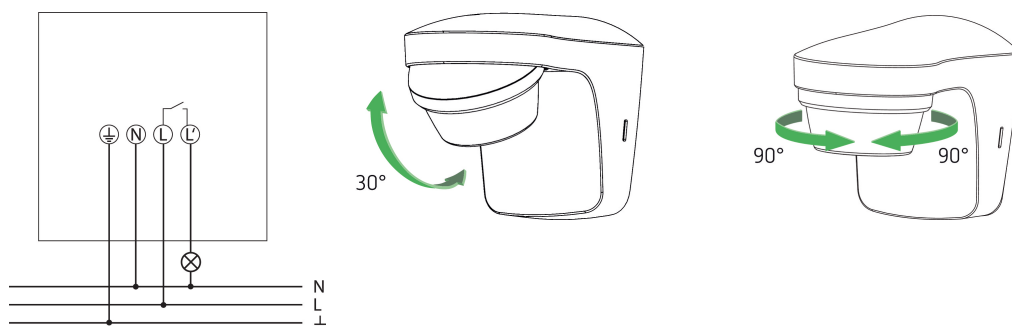

15/11/2024
Pagina 1 da 4

theLuxa S150 BK

Codice articolo: 1010501

Dati tecnici

theLuxa S150 BK		theLuxa S150 BK	
Carico lampade fluorescenti (alimentatori con perdite ridotte) non compensate	2300 VA	Lampada LED > 8 W	500 W
Carico lampade fluorescenti (alimentatori con perdite ridotte) compensate in parallelo	1200 VA 120 µF	Tipi di lampade	Lampade a incandescenza/lampade alogene, Lampade fluorescenti, Lampade a risparmio energetico, LEDs
Carico lampade fluorescenti (alimentatori con perdite ridotte) compensate in serie	2300 VA	Area di rivelamento	Semicircolare, Semicircolare, Semicircolare, Semicircolare, Semicircolare, Semicircolare, Semicircolare
Carico lampade fluorescenti (alimentatore elettronico)	1000 W	Possibilità di comando remoto	-
Lampade a risparmio energetico	250 W	Temperatura ambiente d'esercizio	-25°C ... 45°C
Corrente di inserzione	max. 300 A / 200 µs	Resistenza agli urti	IK04
Lampada LED < 2 W	50 W	Classe di isolamento	II
Lampada LED 2-8 W	500 W	Tipo di protezione	IP 55

Schemi di collegamento

Area di rivelamento per applicazioni di pianificazione alla temperatura di 21 °C

Altezza di montaggio (A)	Movimento trasversale (t)	Movimento frontale (R)	
2 m	9 m	3 m	
2,5 m	12 m	5 m	
3 m	12 m	5 m	
3,5 m	12 m	5 m	
4 m	9 m	3 m	