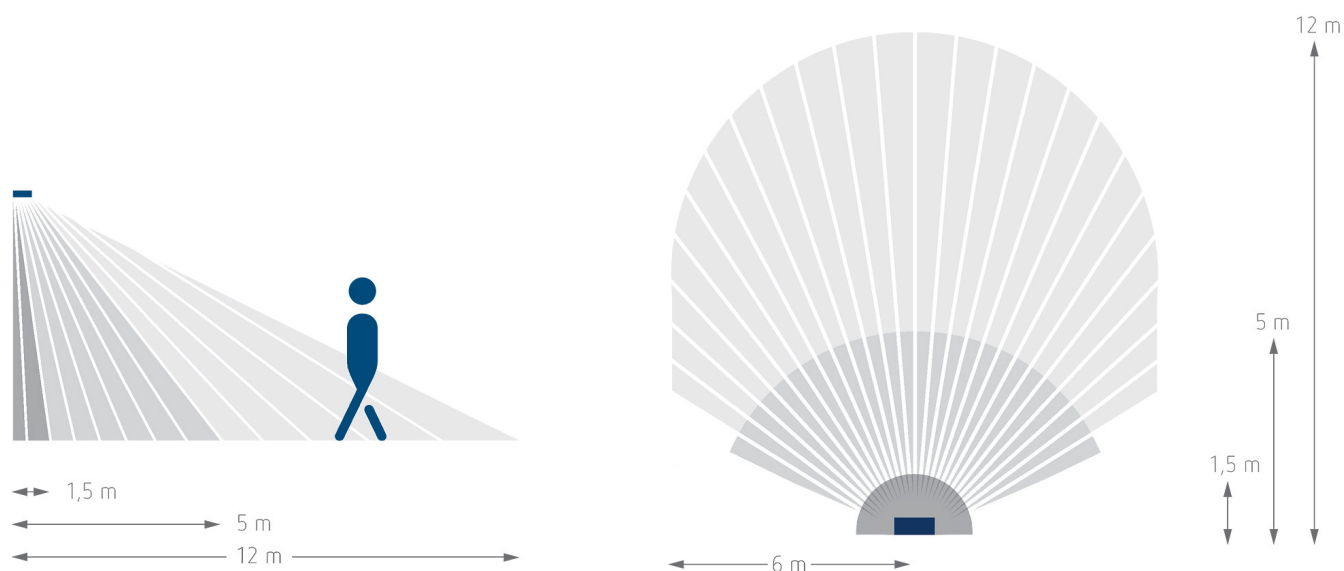

theLuxa S150 BK

Codice articolo: 1010501

theben

Area di rivelamento per applicazioni di pianificazione alla temperatura di 21 °C