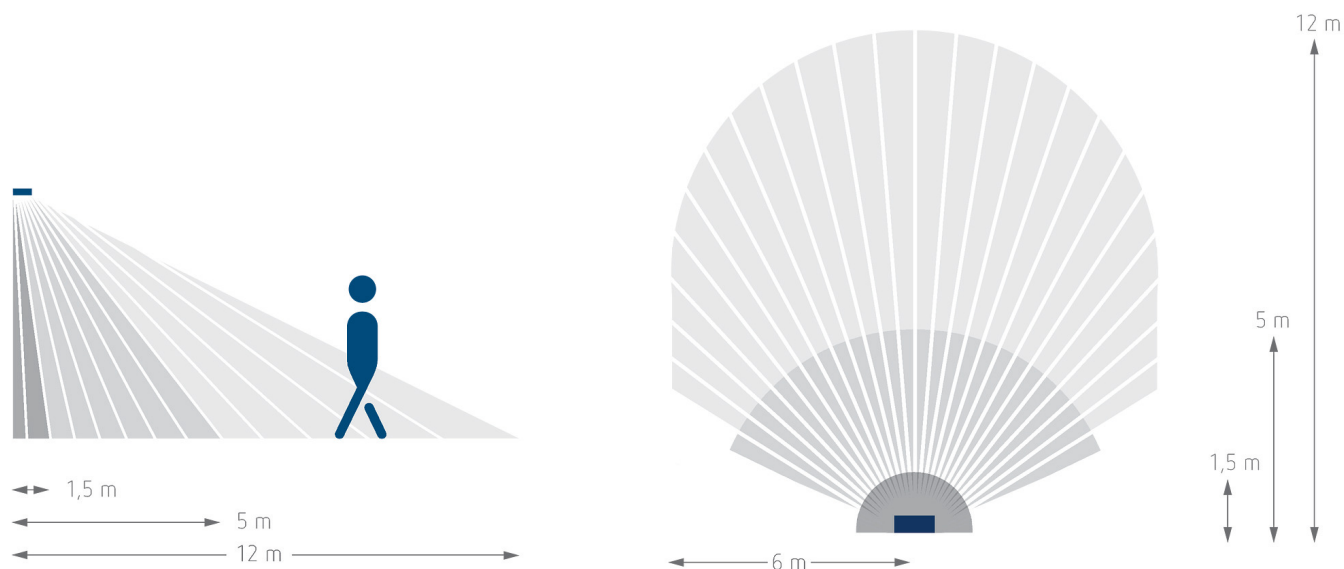

theLuxa S150 BK

Codice articolo: 1010501

theben

Area di rivelamento per applicazioni di pianificazione alla temperatura di 21 °C