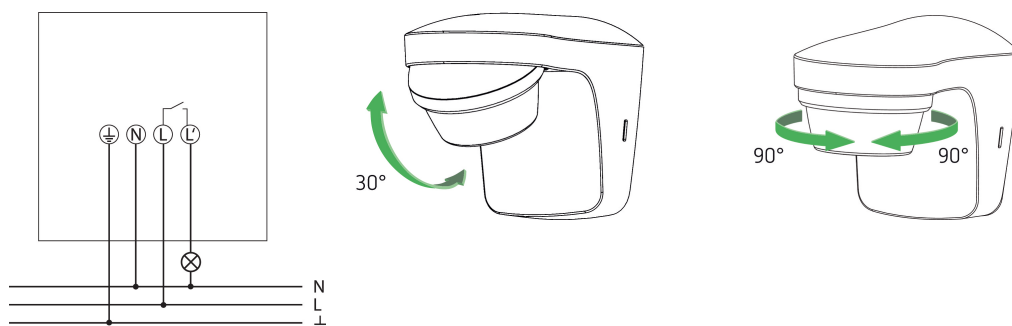

16/03/2024
Pagina 1 da 4

theLuxa S150 BK

Codice articolo: 1010501

theben

Dati tecnici

theLuxa S150 BK		theLuxa S150 BK	
Carico lampade fluorescenti (alimentatori con perdite ridotte) non compensate	2300 VA	Lampada LED > 8 W	500 W
Carico lampade fluorescenti (alimentatori con perdite ridotte) compensate in parallelo	1200 VA 120 µF	Tipi di lampade	Lampade a incandescenza/lampade alogene, Lampade fluorescenti, Lampade a risparmio energetico, LEDs
Carico lampade fluorescenti (alimentatori con perdite ridotte) compensate in serie	2300 VA	Area di rivelamento	Semicircolare, Semicircolare, Semicircolare, Semicircolare, Semicircolare, Semicircolare
Carico lampade fluorescenti (alimentatore elettronico)	1000 W	Possibilità di comando remoto	–
Lampade a risparmio energetico	250 W	Temperatura ambiente d'esercizio	-25°C ... 45°C
Corrente di inserzione	max. 300 A / 200 µs	Resistenza agli urti	IK04
Lampada LED < 2 W	50 W	Classe di isolamento	II
Lampada LED 2-8 W	500 W	Tipo di protezione	IP 55

Schemi di collegamento

Area di rivelamento per applicazioni di pianificazione alla temperatura di 21 °C

Altezza di montaggio (A)	Movimento trasversale (t)	Movimento frontale (R)	
2 m	9 m	3 m	
2,5 m	12 m	5 m	
3 m	12 m	5 m	
3,5 m	12 m	5 m	
4 m	9 m	3 m	