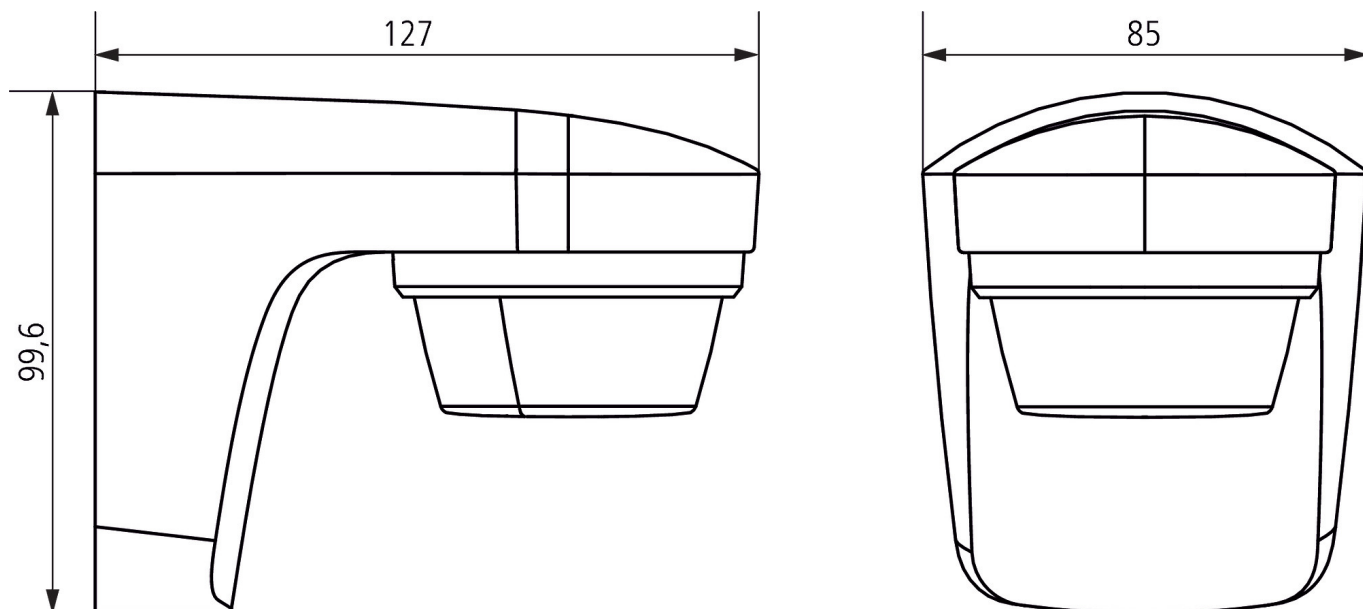

22/11/2024
Pagina 2 da 4

theLuxa S150 WH

Codice articolo: 1010500

theben

Area di rivelamento per applicazioni di pianificazione alla temperatura di 21 °C

Disegni quotati

Modifiche tecniche ed errori di stampa riservato