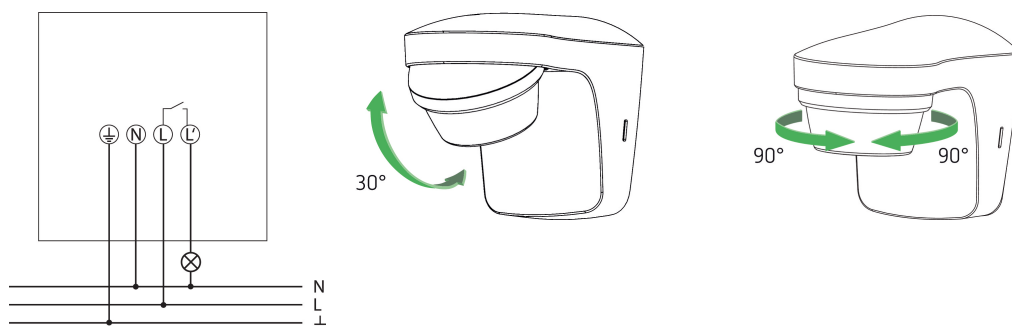

22/11/2024
Pagina 1 da 4

theLuxa S150 WH

Codice articolo: 1010500

theben

Dati tecnici

theLuxa S150 WH		theLuxa S150 WH	
Carico lampade fluorescenti (alimentatori con perdite ridotte) non compensate	2300 VA	Lampada LED > 8 W	500 W
Carico lampade fluorescenti (alimentatori con perdite ridotte) compensate in parallelo	1200 VA 120 µF	Tipi di lampade	Lampade a incandescenza / lampade alogene, Lampade fluorescenti, Lampade a risparmio energetico, LEDs
Carico lampade fluorescenti (alimentatori con perdite ridotte) compensate in serie	2300 VA	Area di rivelamento	Semicircolare, Semicircolare, Semicircolare, Semicircolare, Semicircolare, Semicircolare
Carico lampade fluorescenti (alimentatore elettronico)	1000 W	Possibilità di comando remoto	–
Lampade a risparmio energetico	250 W	Temperatura ambiente d'esercizio	-25°C ... 45°C
Corrente di inserzione	max. 300 A / 200 µs	Resistenza agli urti	IK04
Lampada LED < 2 W	50 W	Classe di isolamento	II
Lampada LED 2-8 W	500 W	Tipo di protezione	IP 55

Schema di collegamento

Area di rivelamento per applicazioni di pianificazione alla temperatura di 21 °C

Altezza di montaggio (A)	Movimento trasversale (t)	Movimento frontale (R)	
2 m	9 m	3 m	
2,5 m	12 m	5 m	
3 m	12 m	5 m	
3,5 m	12 m	5 m	
4 m	9 m	3 m	