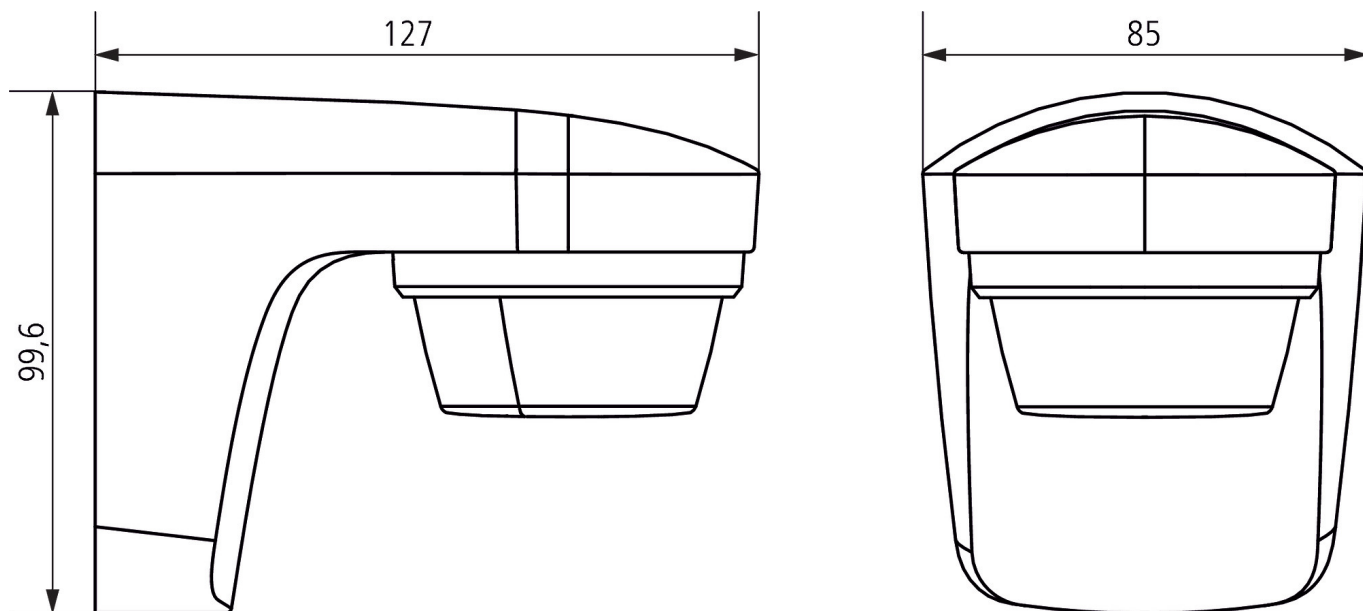

Disegni quotati

Modifiche tecniche ed errori di stampa riservato

Maggiori informazioni disponibili su: www.theben.it/prodotto/1010500

I dati di carico sono determinati con illuminanti selezionati in modo esemplare e sono quindi dati tipici a causa del gran numero di prodotti disponibili.

15/11/2024
Pagina 3 da 4