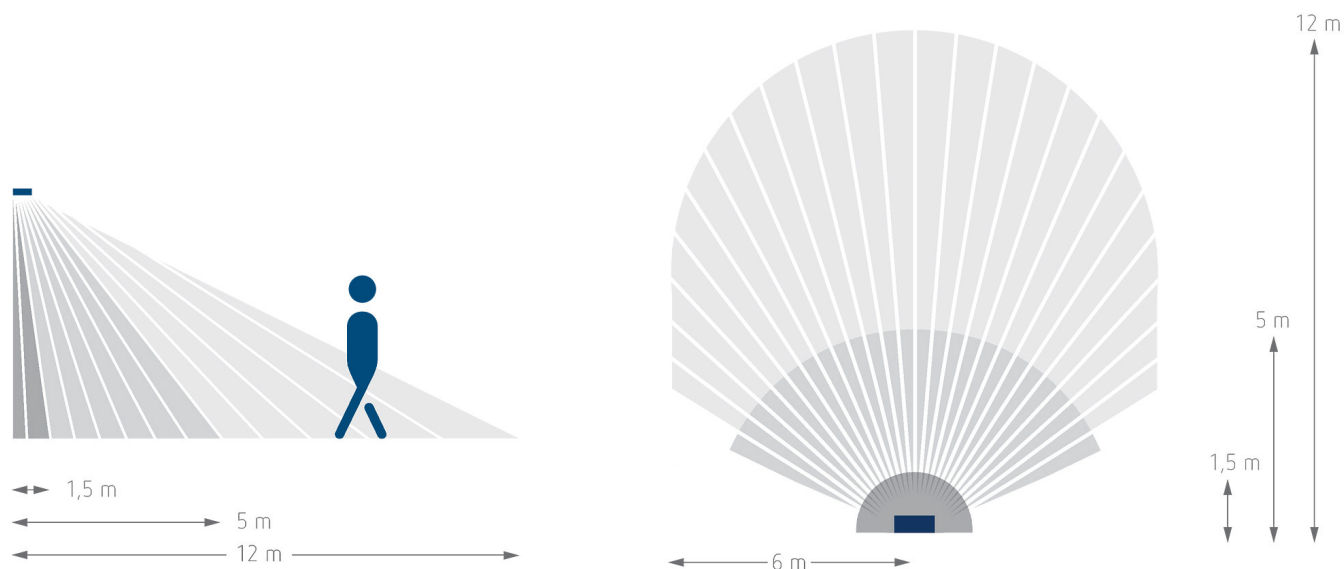

theLuxa S150 WH

Codice articolo: 1010500

theben

Area di rivelamento per applicazioni di pianificazione alla temperatura di 21 °C