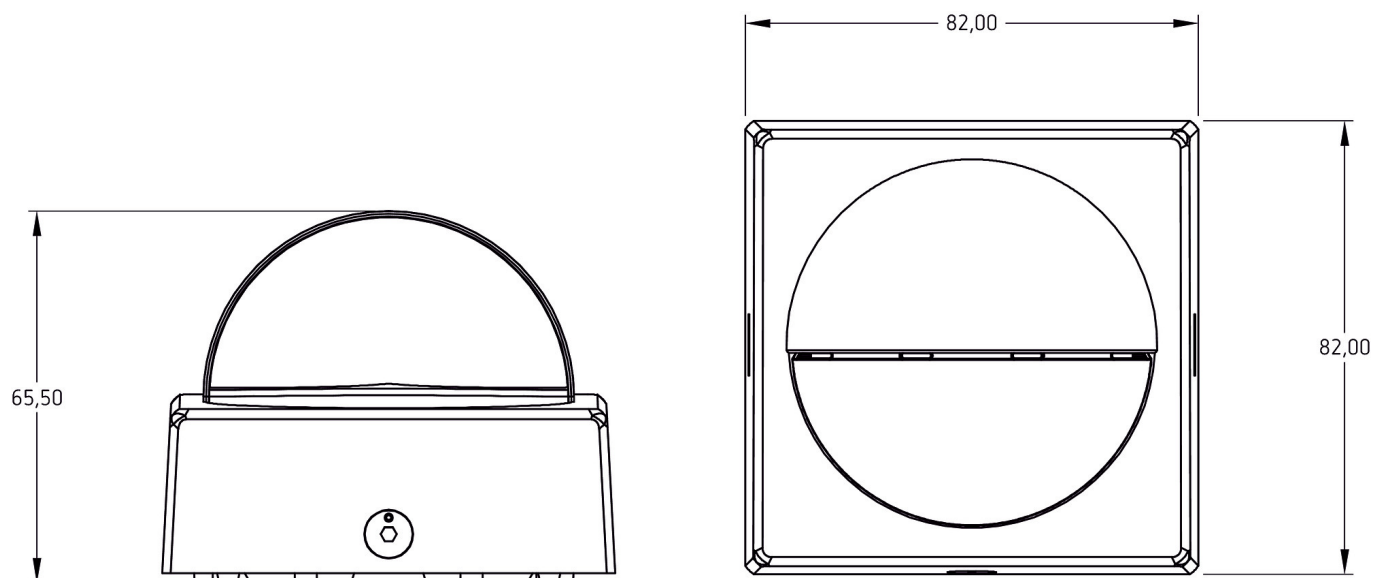

theLuxa R180 BK

Codice articolo: 1010201

theben

Disegni quotati