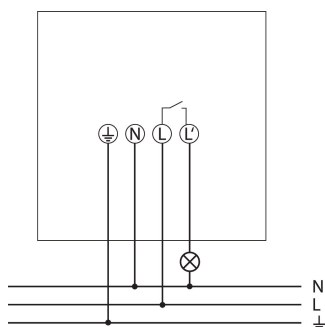

22/11/2024
Pagina 1 da 3

theLuxa R180 BK

Codice articolo: 1010201

theben

Dati tecnici

theLuxa R180 BK	
Classe di isolamento	II
Tipo di protezione	IP 55

Schemi di collegamento

Area di rivelamento per applicazioni di pianificazione alla temperatura di 21 °C