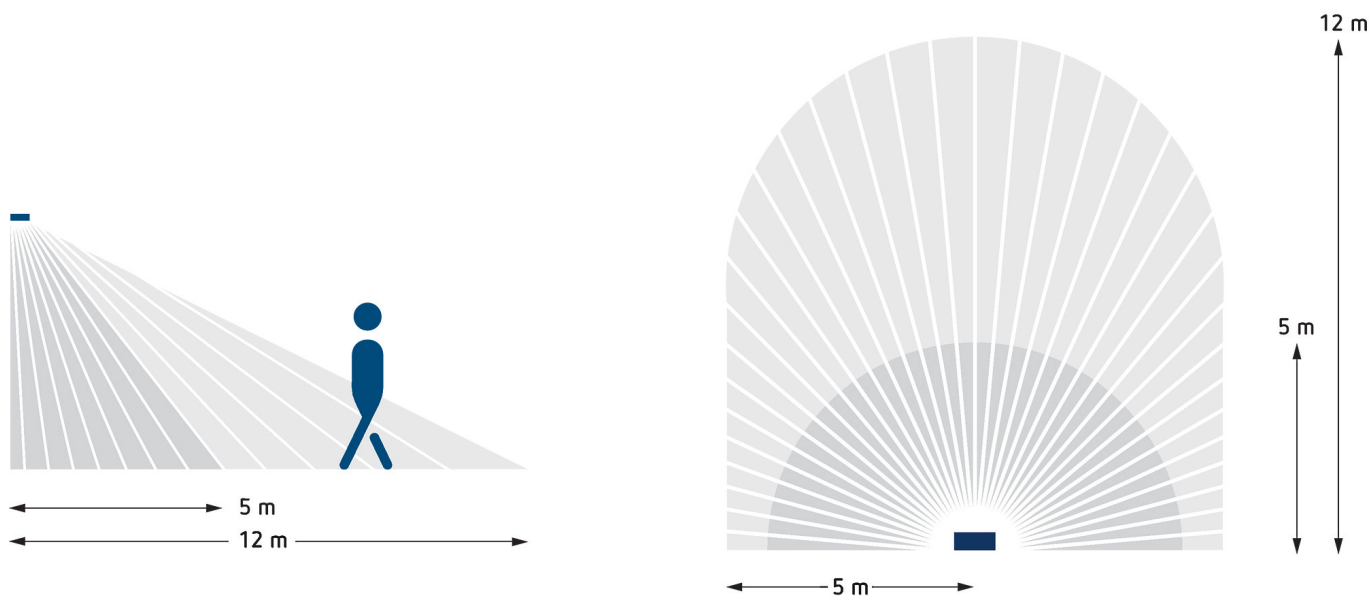

Altezza di montaggio (A)	Movimento trasversale (t)	Movimento frontale (R)
2,5 m	12 m	5 m

Modifiche tecniche ed errori di stampa riservato

Maggiori informazioni disponibili su: www.theben.it/prodotto/1010201