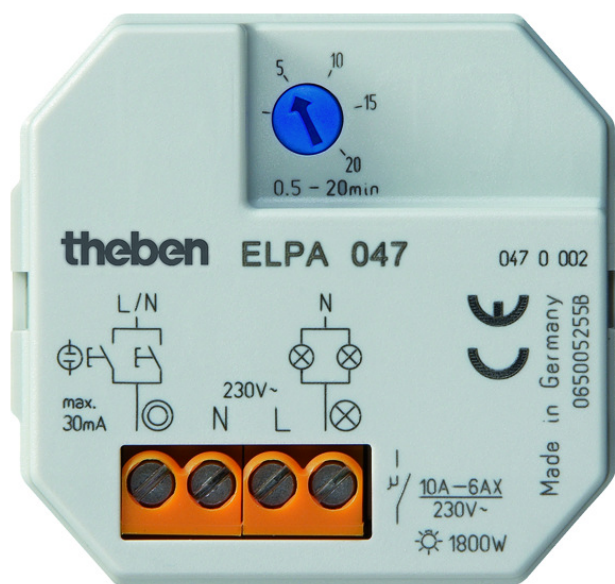

# ELPA 047

Codice articolo: 0470002

theben

## Regolazione del tempo e della luce Temporizzatore per luce scale

### Descrizione del funzionamento

- Temporizzatore luci scale ad incasso, elettronico
- Tasti collegabili
- Adatto per allestimento secondario e nuova installazione
- Commutazione a carico nullo per protezione relè e lampada, ovvero aumento della durata della lampada
- Ingresso tasto con protezione elettronica da sovraccarico
- Riconoscimento automatico di 3 o 4 fili (4 fili con collegamento per illuminazione pavimento, 3 fili non più ammesso per impianti nuovi)
- Elevata qualità ed affidabilità
- Resettabile subito

### Dati tecnici

ELPA 047	
Tensione d'esercizio	230 V AC
Frequenza	50 - 60 Hz
Tipo montaggio	Da incasso
Autoconsumo	~0,1 W
Carico della lampada fluorescente max	30 mA
Intervallo d'impostazione	0,5 - 20 min
Tipo di collegamento	Riconoscimento a 3/4 fili
Riconoscimento a 3/4 fili	Automatico
Resettabile	Subito
Tipo di contatto	Chiusura
Ampiezza di apertura	< 3 mm ( $\mu$ )
Uscita di commutazione	Non a potenziale zero (230 V)
Carico max lampade a incand./ alogene	1800 W
Carico lampade fluorescenti (alimentatori con perdite ridotte) circuito bimodale	1200 VA
Carico lampade fluorescenti (alimentatori con perdite ridotte) compensate in parallelo	580 VA 54 $\mu$ F